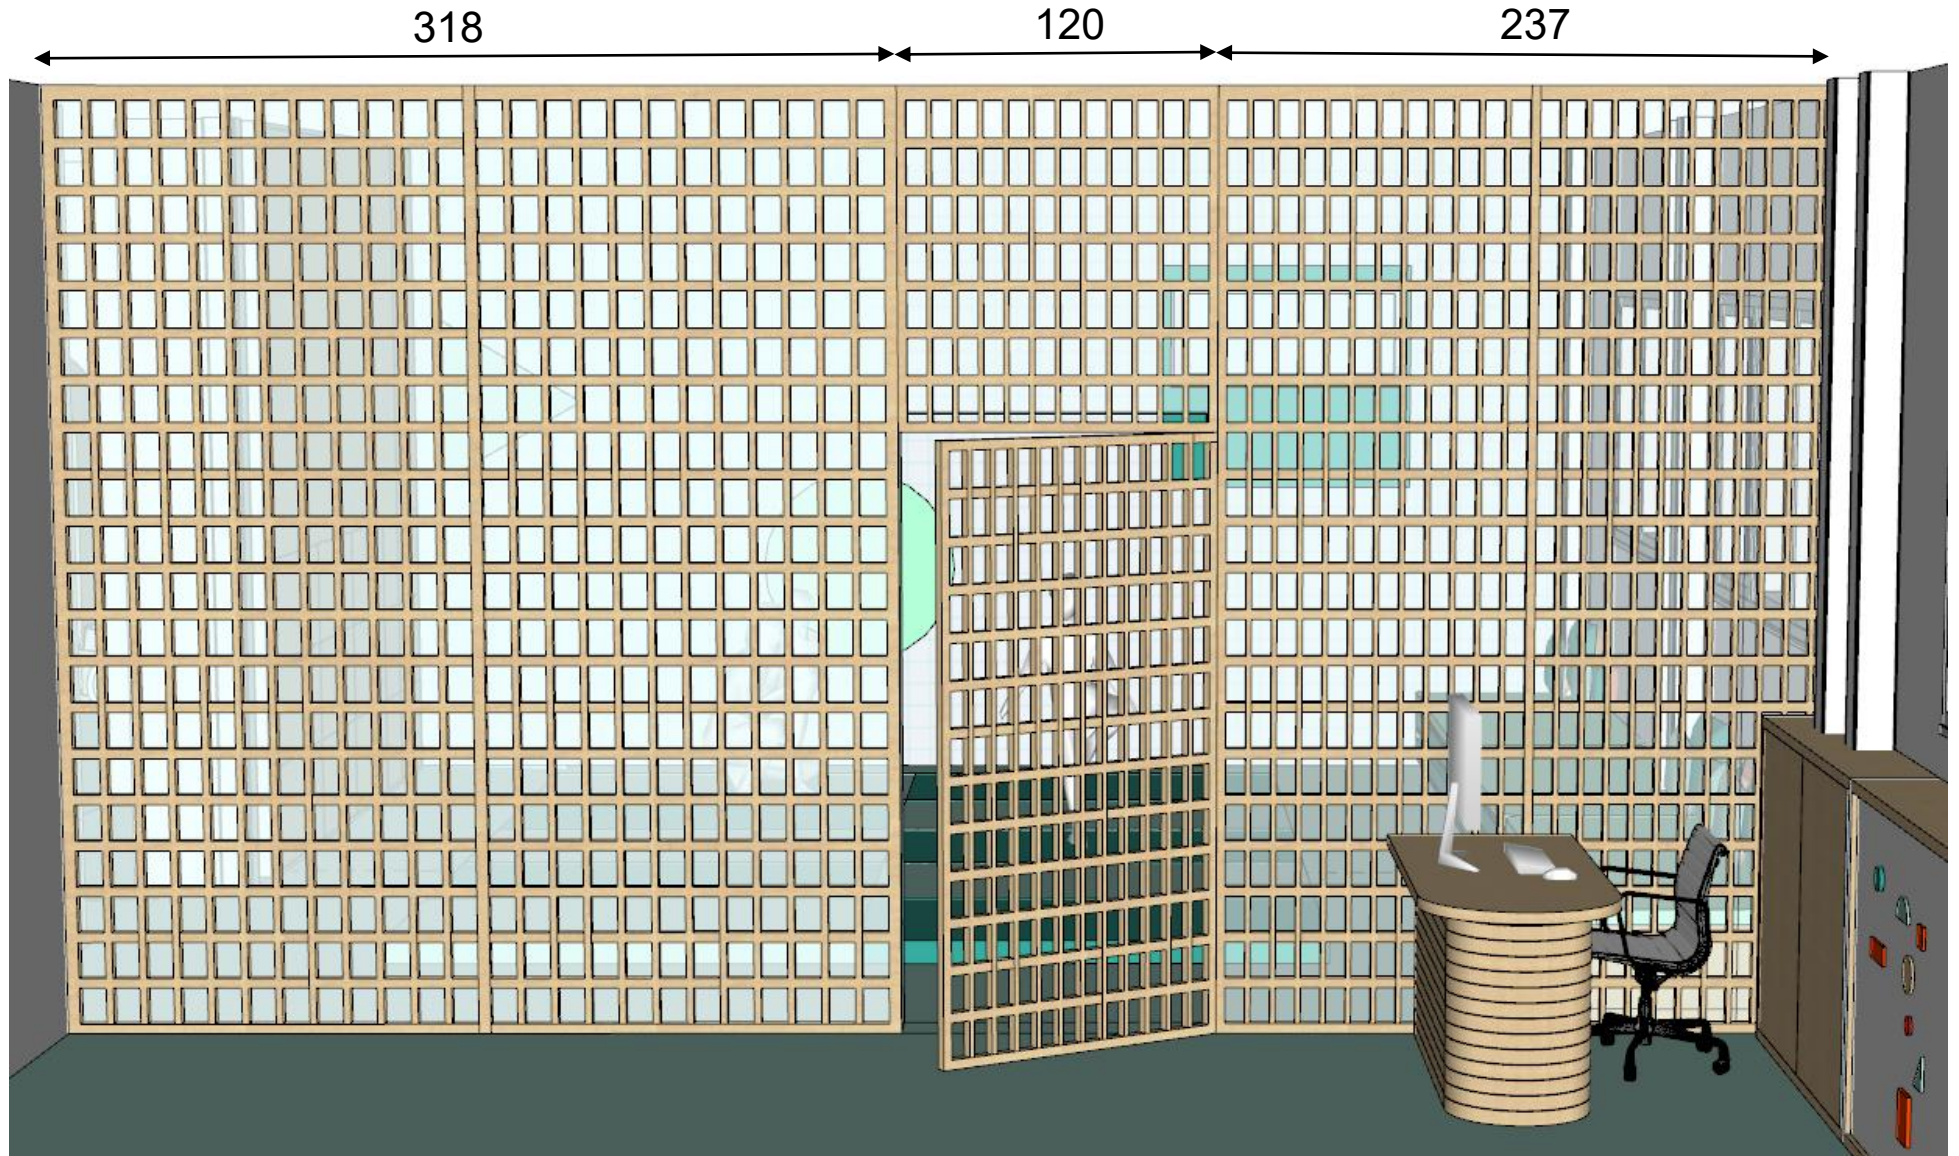

קיר משרביה אקוסטי דו כיווני בשילוב זכוכית במרכז (675/292 ס"מ).

באמצע דלת כניסה/יציאה.

D.1

המשרבייה משני הצדדים ממיפל גושני, תבנה בסרגלים עם פינויים (צפנבנד).

באמצע - זכוכית ממחיצה מתועשת בעלת זיגוג טריפל קס 6 מ"מ + PVB 0.76 + 6 מ"מ, או לחילופין מחיצה מתועשת עם זכוכית בידודית 6 מ"מ + מרווח אוויר + 8 מ"מ. יש לוודא כי ערך הבידוד של מחיצה זו יהיה $R_w = 45$ dB לפחות. דלת הכניסה לחדר תהיה דלת זכוכית בעלת ערך בידוד אקוסטי של $R_w = 35$ dB.

בהתאם להנחיות
יועץ האקוסטיקה

הכל עם לכה
מעכבת בעירה