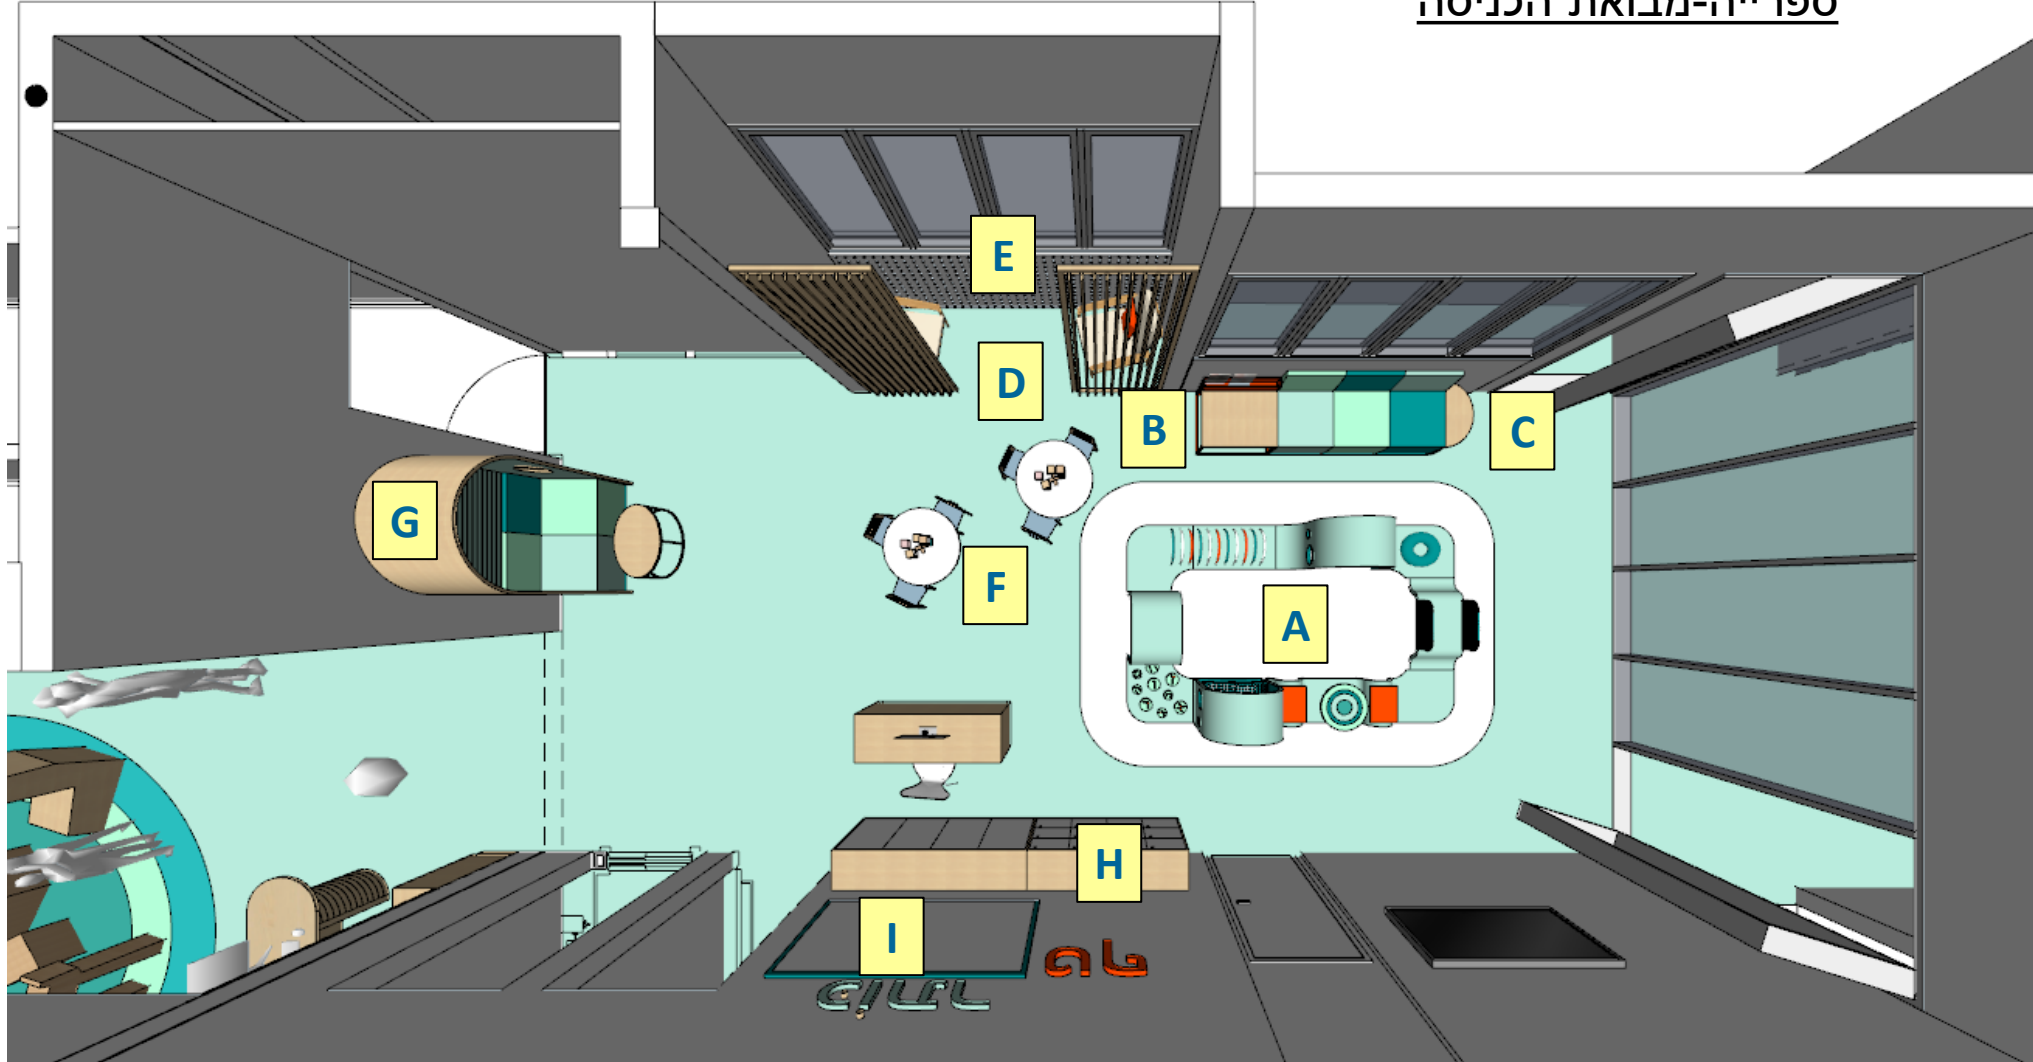

1. מדף לתצוגת ספרים עם גב מחורץ לתליה על הקיר.
380/40/10 - תלוי בזכר ונקבה. צביעה בתנור ע"ג MDF.

2. ספרייה פתוחה - פורניר מייפל ע"ג סנדוויץ + קנט.

ספרייה פתוחה (501/100/30 ס"מ)
פורנר מיפל ע"ג סנדוויץ + קנט.

ספרייה-מבואת הכניסה

מבנה משחק מרכזי הבנוי כרצועה המשכית מכופפת ומכיל: שולחן משחק קטן, 2 מושבים לשולחן, מבנה בצורת בית עם ערסל פנימי, גשר קטן, מבנה עם חשבוניית כדורים, מעבר צינורות. מידות מרביות 370/224 ס"מ, רוחב פנימי 50 ס"מ. ייבנה מסנדביץ מכופף בעובי של כ-3 ס"מ וירופד ע"י הרפד. המבנה יקובע לקרקע. ראה מידות ופירוט בהמשך

שולחן צד מלבני במידות 80/70/42, שולחן צד חצי עיגול במידות 30/70/42.
בשני השולחנות - פלטה עליונה פורניר מייפל, רגלי ברזל פרופיל 1.5X1.5 בצביעה אטומה

B + C

D

שתי מחיצות הבנויות ממסגרת היקפית ו-10 שלבים במידות שלבים במידות 100/285 כל אחת. רוחב כל שלב כ-9 ס"מ. פורניר מייפל. השלבים ניתנים להזזה (למראה פתוח ב-90 מעלות ולמראה סגור).