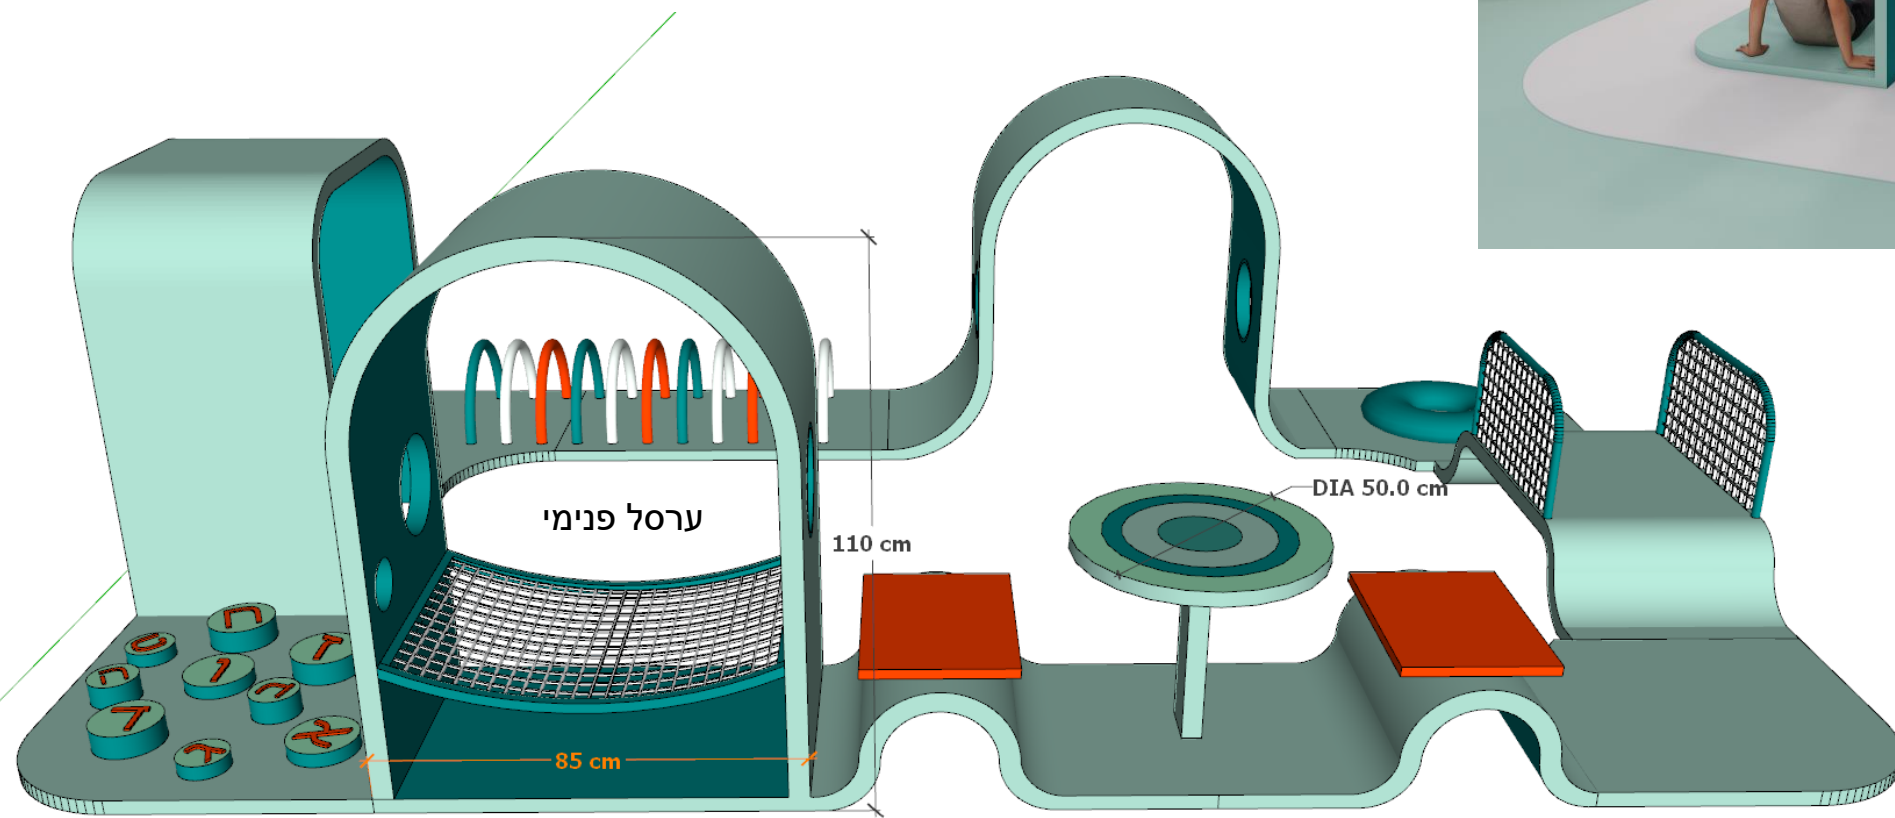

1. מדף לתצוגת ספרים עם גב מחורץ לתליה על הקיר.
380/40/10 - תלוי בזכר ונקבה. צביעה בתנור ע"ג MDF.

2. ספרייה פתוחה - פורניר מייפל ע"ג סנדוויץ + קנט.

ספרייה פתוחה (501/100/30 ס"מ)
פורנר מיפל ע"ג סנדוויץ + קנט.

ספרייה-מבואת הכניסה

מבנה משחק מרכזי הבנוי כרצועה המשכית מכופפת ומכיל: שולחן משחק קטן, 2 מושבים לשולחן, מבנה בצורת בית עם ערסל פנימי, גשר קטן, מבנה עם חשבוניית כדורים, מעבר צינורות. מידות מרביות 370/224 ס"מ, רוחב פנימי 50 ס"מ. ייבנה מסנדביץ מכופף בעובי של כ-3 ס"מ וירופד ע"י הרפד. המבנה יקובע לקרקע. ראה מידות ופירוט בהמשך

שולחן צד מלבני במידות 80/70/42, שולחן צד חצי עיגול במידות 30/70/42.
בשני השולחנות - פלטה עליונה פורניר מייפל, רגלי ברזל פרופיל 1.5X1.5 בצביעה אטומה

B + C

D

שתי מחיצות הבנויות ממסגרת היקפית ו-10 שלבים במידות שלבים במידות 100/285 כל אחת. רוחב כל שלב כ-9 ס"מ. פורניר מייפל. השלבים ניתנים להזזה (למראה פתוח ב-90 מעלות ולמראה סגור).