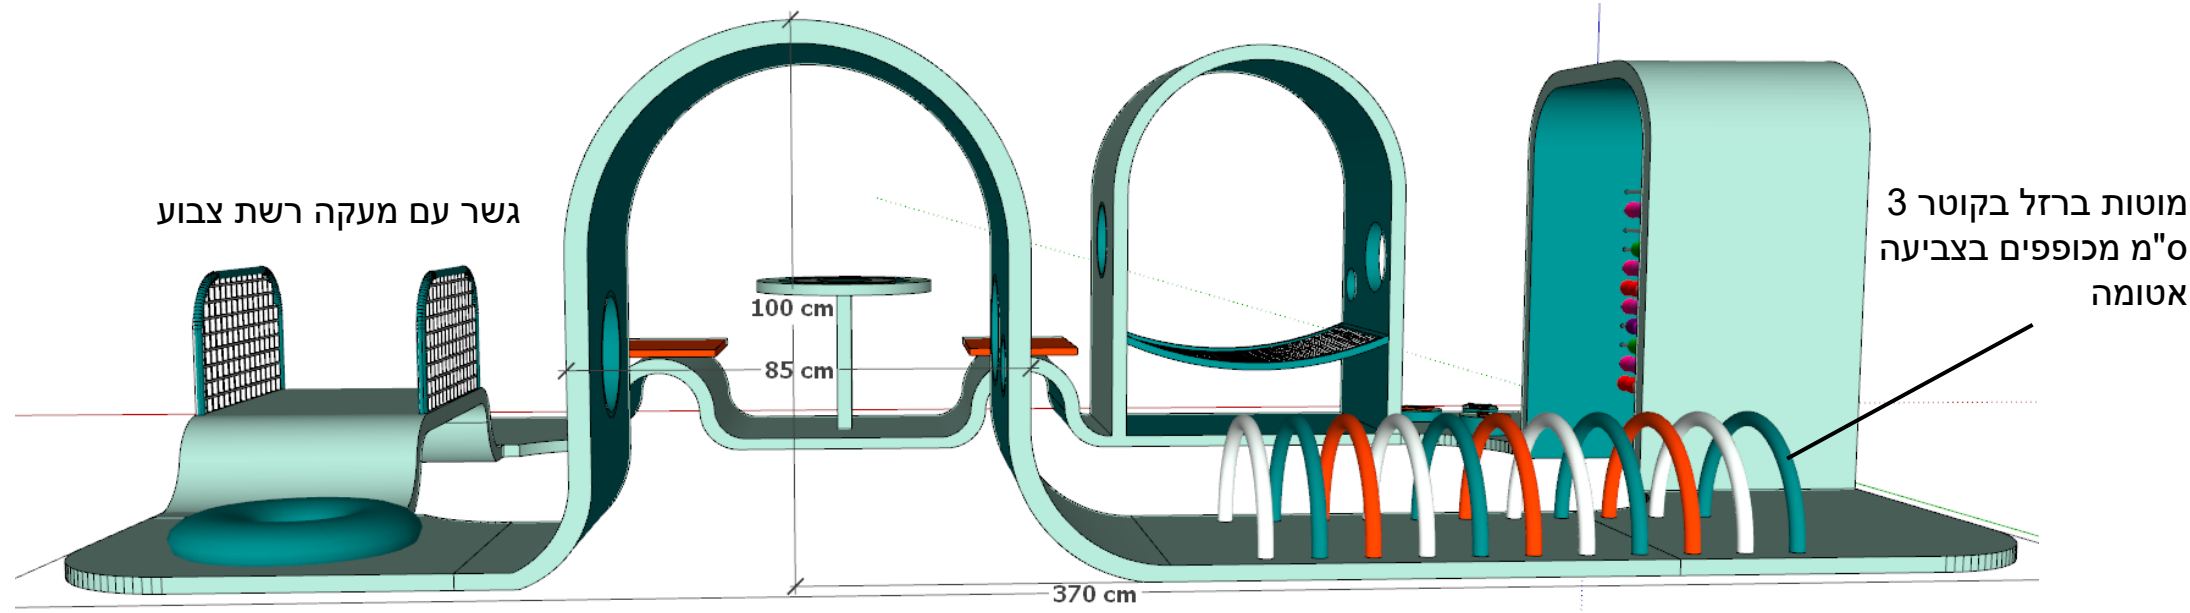

1. מדף לתצוגת ספרים עם גב מחורץ לתליה על הקיר.
380/40/10 - תלוי בזכר ונקבה. צביעה בתנור ע"ג MDF.

2. ספרייה פתוחה - פורניר מייפל ע"ג סנדוויץ + קנט.

ספרייה פתוחה (501/100/30 ס"מ)
פורנר מיפל ע"ג סנדוויץ + קנט.

ספרייה-מבואת הכניסה

מבנה משחק מרכזי הבנוי כרצועה המשכית מכופפת ומכיל: שולחן משחק קטן, 2 מושבים לשולחן, מבנה בצורת בית עם ערסל פנימי, גשר קטן, מבנה עם חשבוניית כדורים, מעבר צינורות. מידות מרביות 370/224 ס"מ, רוחב פנימי 50 ס"מ. ייבנה מסנדביץ מכופף בעובי של כ-3 ס"מ וירופד ע"י הרפד. המבנה יקובע לקרקע. ראה מידות ופירוט בהמשך

שולחן צד מלבני במידות 80/70/42, שולחן צד חצי עיגול במידות 30/70/42.
בשני השולחנות - פלטה עליונה פורניר מייפל, רגלי ברזל פרופיל 1.5X1.5 בצביעה אטומה

B + C

D

שתי מחיצות הבנויות ממסגרת היקפית ו-10 שלבים במידות שלבים במידות 100/285 כל אחת. רוחב כל שלב כ-9 ס"מ. פורניר מייפל. השלבים ניתנים להזזה (למראה פתוח ב-90 מעלות ולמראה סגור).