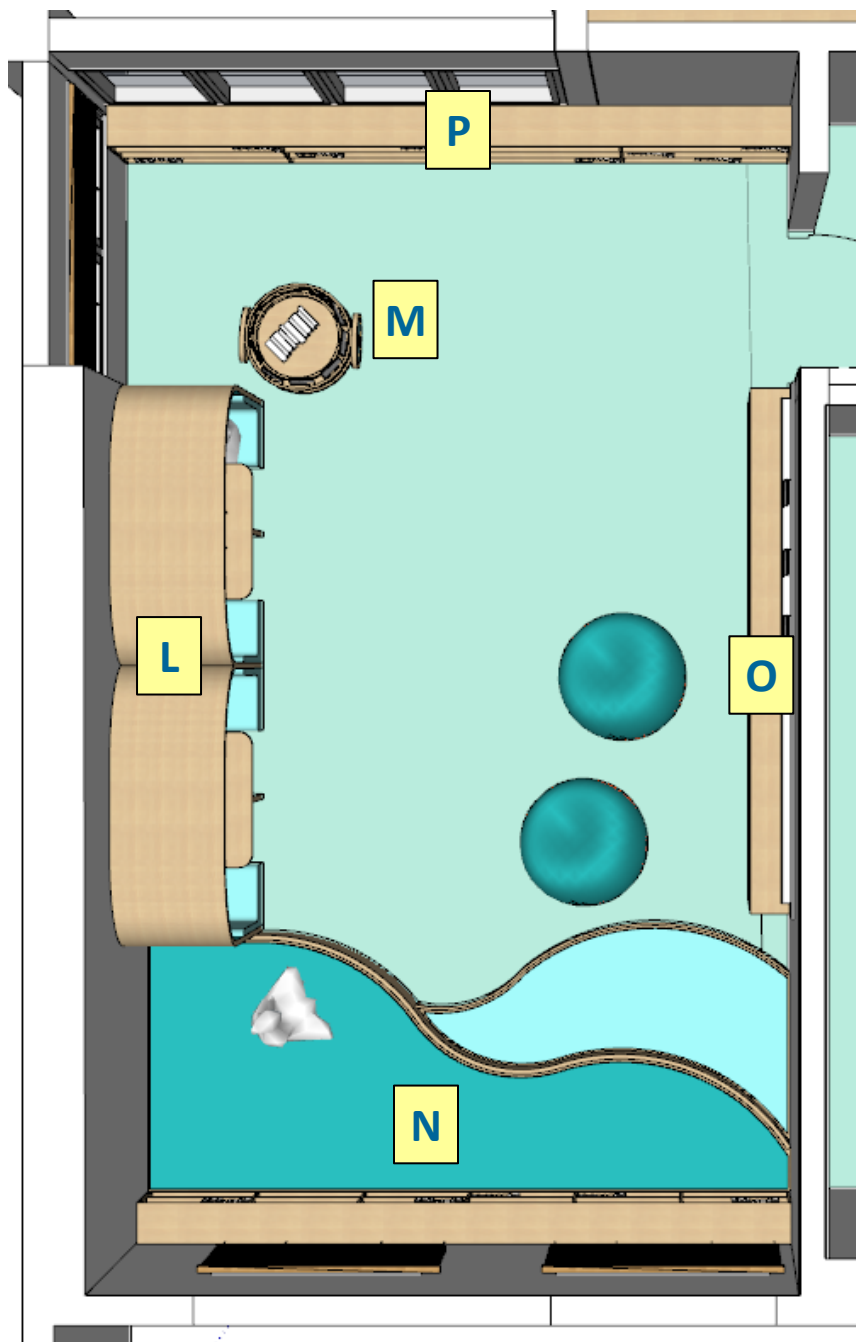

חלל רב תכליתי

J

ארון אחסון בשילוב של לוקרים (327/360/40 ס"מ) – 5 דלתות גבוהות ו- 24 דלתות מרובעות קטנות.
גוף הארון - פורניר מייפל ע"ג סנדוויץ. חזיתות פורניר מייפל מחורץ ע"ג MDF

ספסל ישיבה עם שילוב של אחסון למזרנים (714/42/110 ס"מ) – לא כולל ריפוד מעל
פורנר מייפל ע"ג סנדוויץ

K

חלל עיון

L

כוכים עם שולחן עבודה פנימי (400/244/80 ס"מ ביחד).
הכוך - פורניר מייפל ע"ג סנדוויץ, פנים הכוך צבע בתנור.
שולחנות - פורניר מייפל ע"ג MDF.

M

עגלת ספרים על גלגלים (80/53 ס"מ)
גוף פורניר מייפל ע"ג סנדוויץ. גלגלים -
שילוב של צבע בתנור עם קנט מייפל.

חזית ספרייה בשילוב של במה לרביצה וקריאה במפלסים שונים

N

ספרייה על גבי הבמה (477/70/30 ס"מ).
פורנר מיפל ע"ג סנדוויץ + קנט.

במה אמורפית במפלסים שונים - במה נמוכה (280/30/100 ס"מ) במה גבוהה (477/60/220 ס"מ)