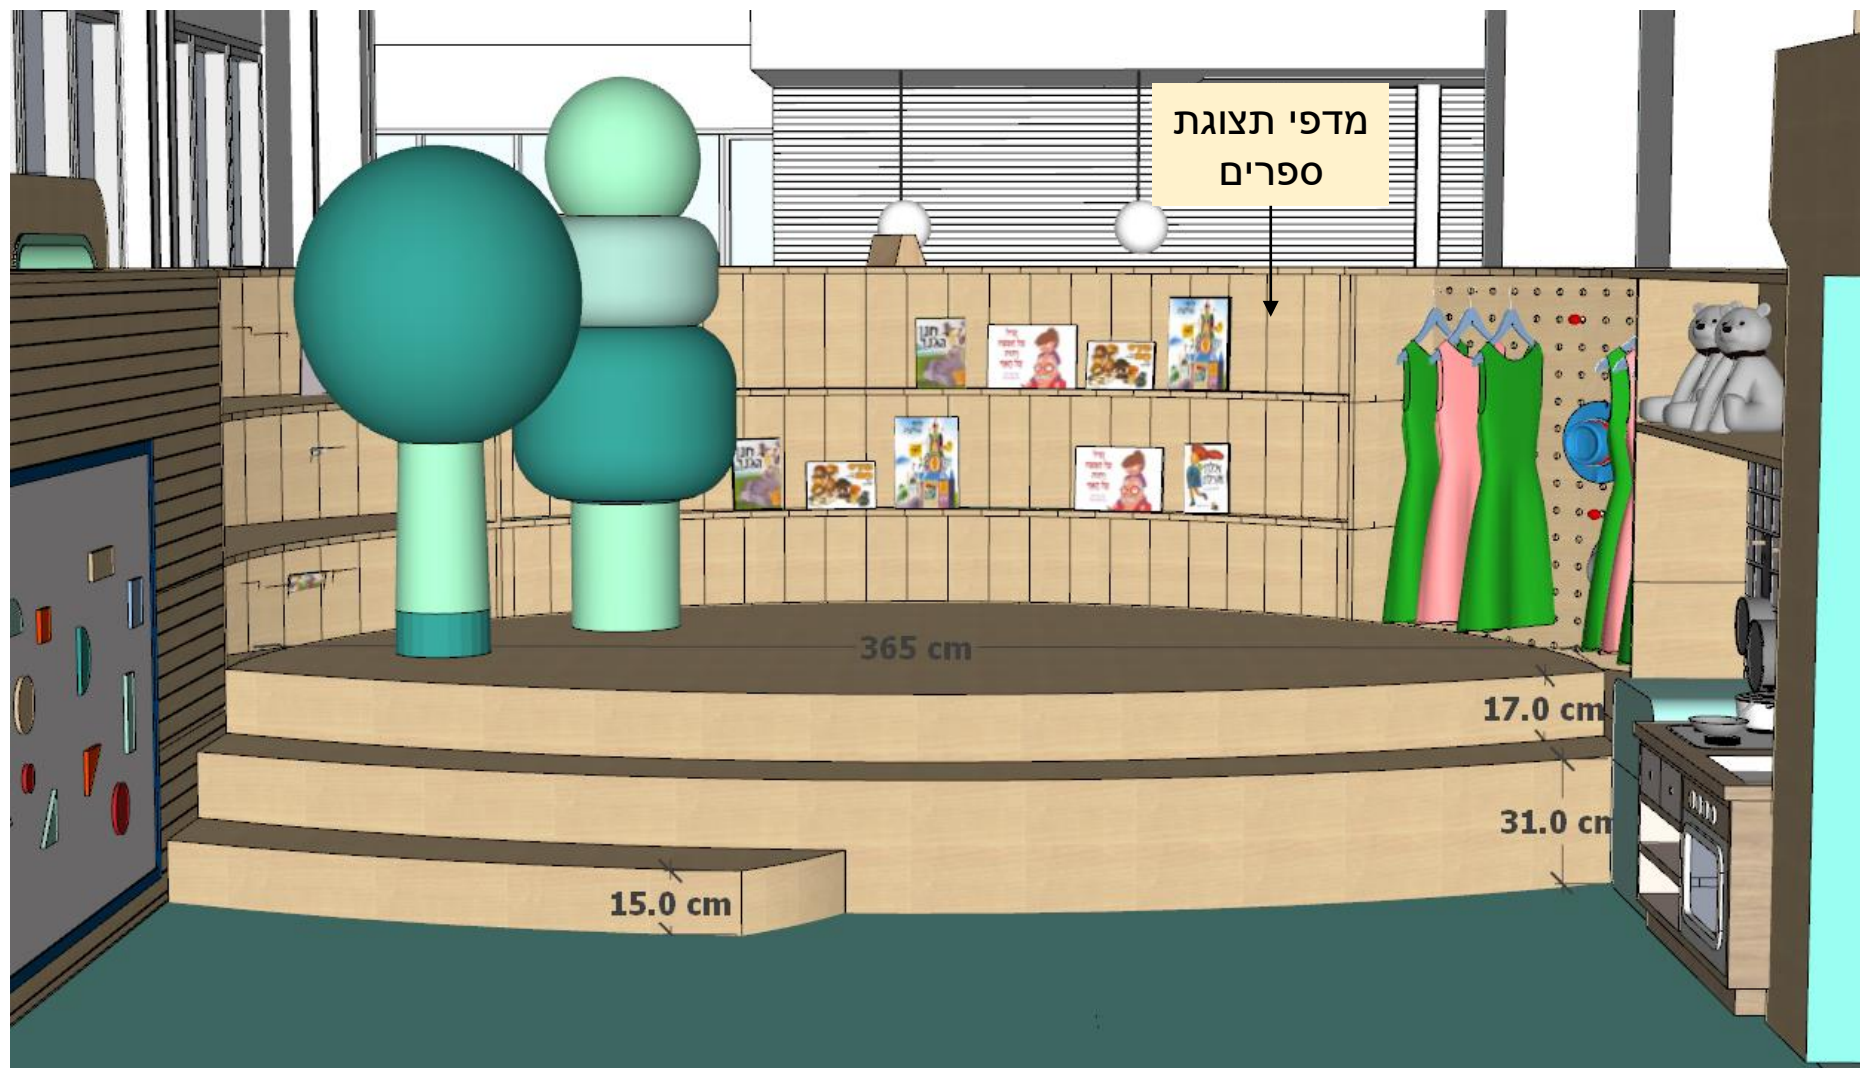

במה מדורגת – פורנר מיפל. קונסטרוקציית שתי וערב תחתונה מסנדוויץ

חזית 4