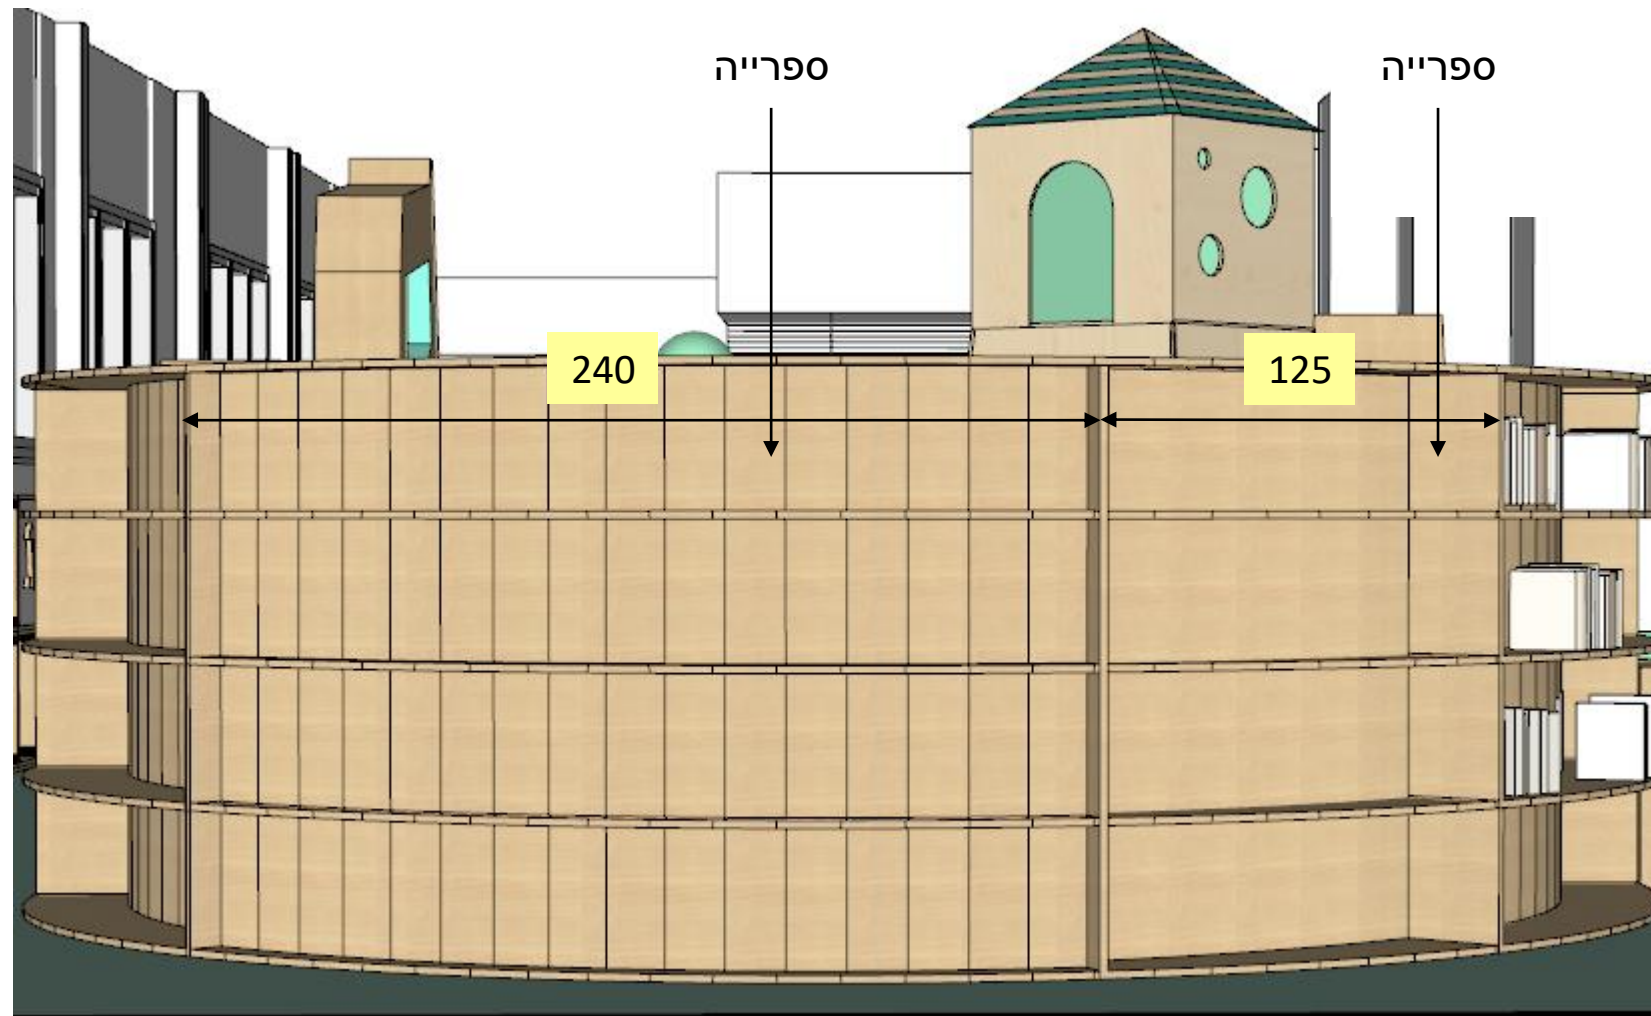

3 כוכים (כל הפנים מרופד). מידות פנימיות מקסימליות של כל כוך
91X91 ס"מ, עומק 50 ס"מ

חזית 5

חזית צדדית עם אחסון לספרים בעומקים משתנים.
כניסה לחלל גינת הספרים דרך שער בצורת האות "ח".
גובה החלל 154 ס"מ.

חזית צדדית עם אחסון לספרים בעומקים משתנים.
כניסה לחלל גינת הספרים דרך שער בצורת האות "ף".
גובה החלל 154 ס"מ.

חזית 8

שולחן ילדים נמוך בצורת אליפסה (140/52/70 ס"מ).
רגלי ברזל צבועות בצביעה אלקטרוסטטית.
פלטה עליונה פורמייקה, קנט פורניר מיפל

G

הכל עם לכה מעכבת בעירה

מגדל משחק (106/235/106 ס"מ)
פורניר מיפל ע"ג MDF
גג – פסים בצביעה בתנור + פורניר מיפל