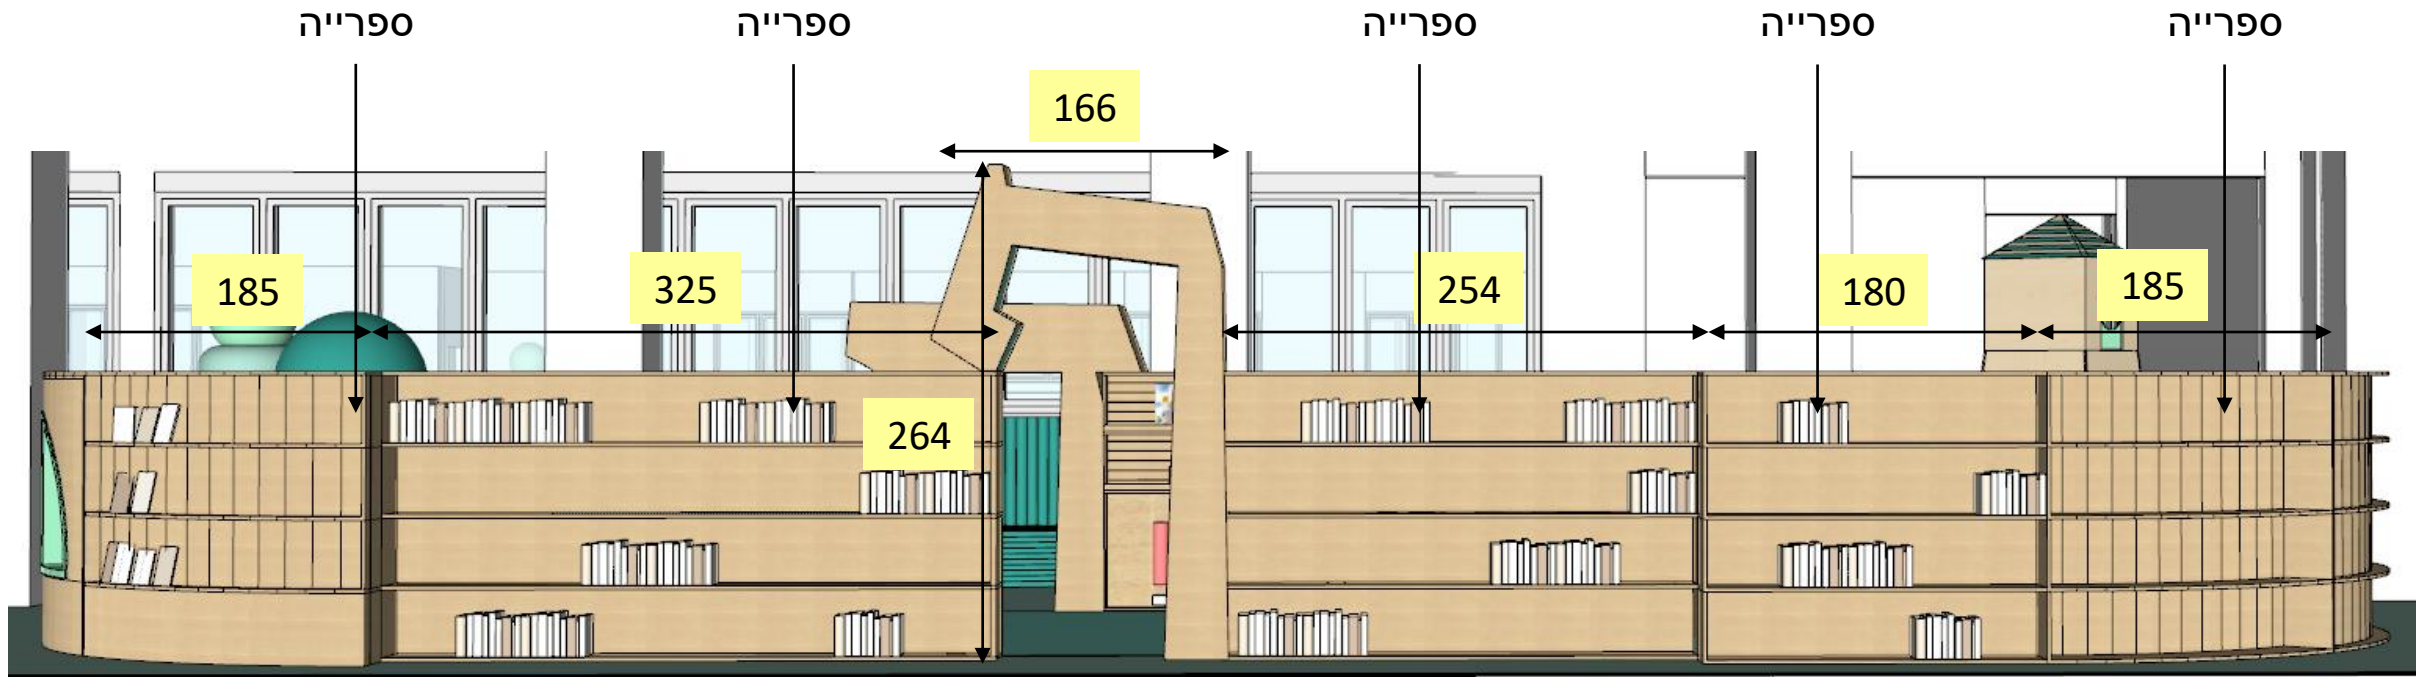

3 כוכים (כל הפנים מרופד). מידות פנימיות מקסימליות של כל כוך
91X91 ס"מ, עומק 50 ס"מ

חזית 5

חזית צדדית עם אחסון לספרים בעומקים משתנים.
כניסה לחלל גינת הספרים דרך שער בצורת האות "ח".
גובה החלל 154 ס"מ.

חזית צדדית עם אחסון לספרים בעומקים משתנים.
כניסה לחלל גינת הספרים דרך שער בצורת האות "ף".
גובה החלל 154 ס"מ.

חזית 8

שולחן ילדים נמוך בצורת אליפסה (140/52/70 ס"מ).
רגלי ברזל צבועות בצביעה אלקטרוסטטית.
פלטה עליונה פורמייקה, קנט פורניר מיפל

G

הכל עם לכה מעכבת בעירה

מגדל משחק (106/235/106 ס"מ)
פורניר מיפל ע"ג MDF
גג – פסים בצביעה בתנור + פורניר מיפל