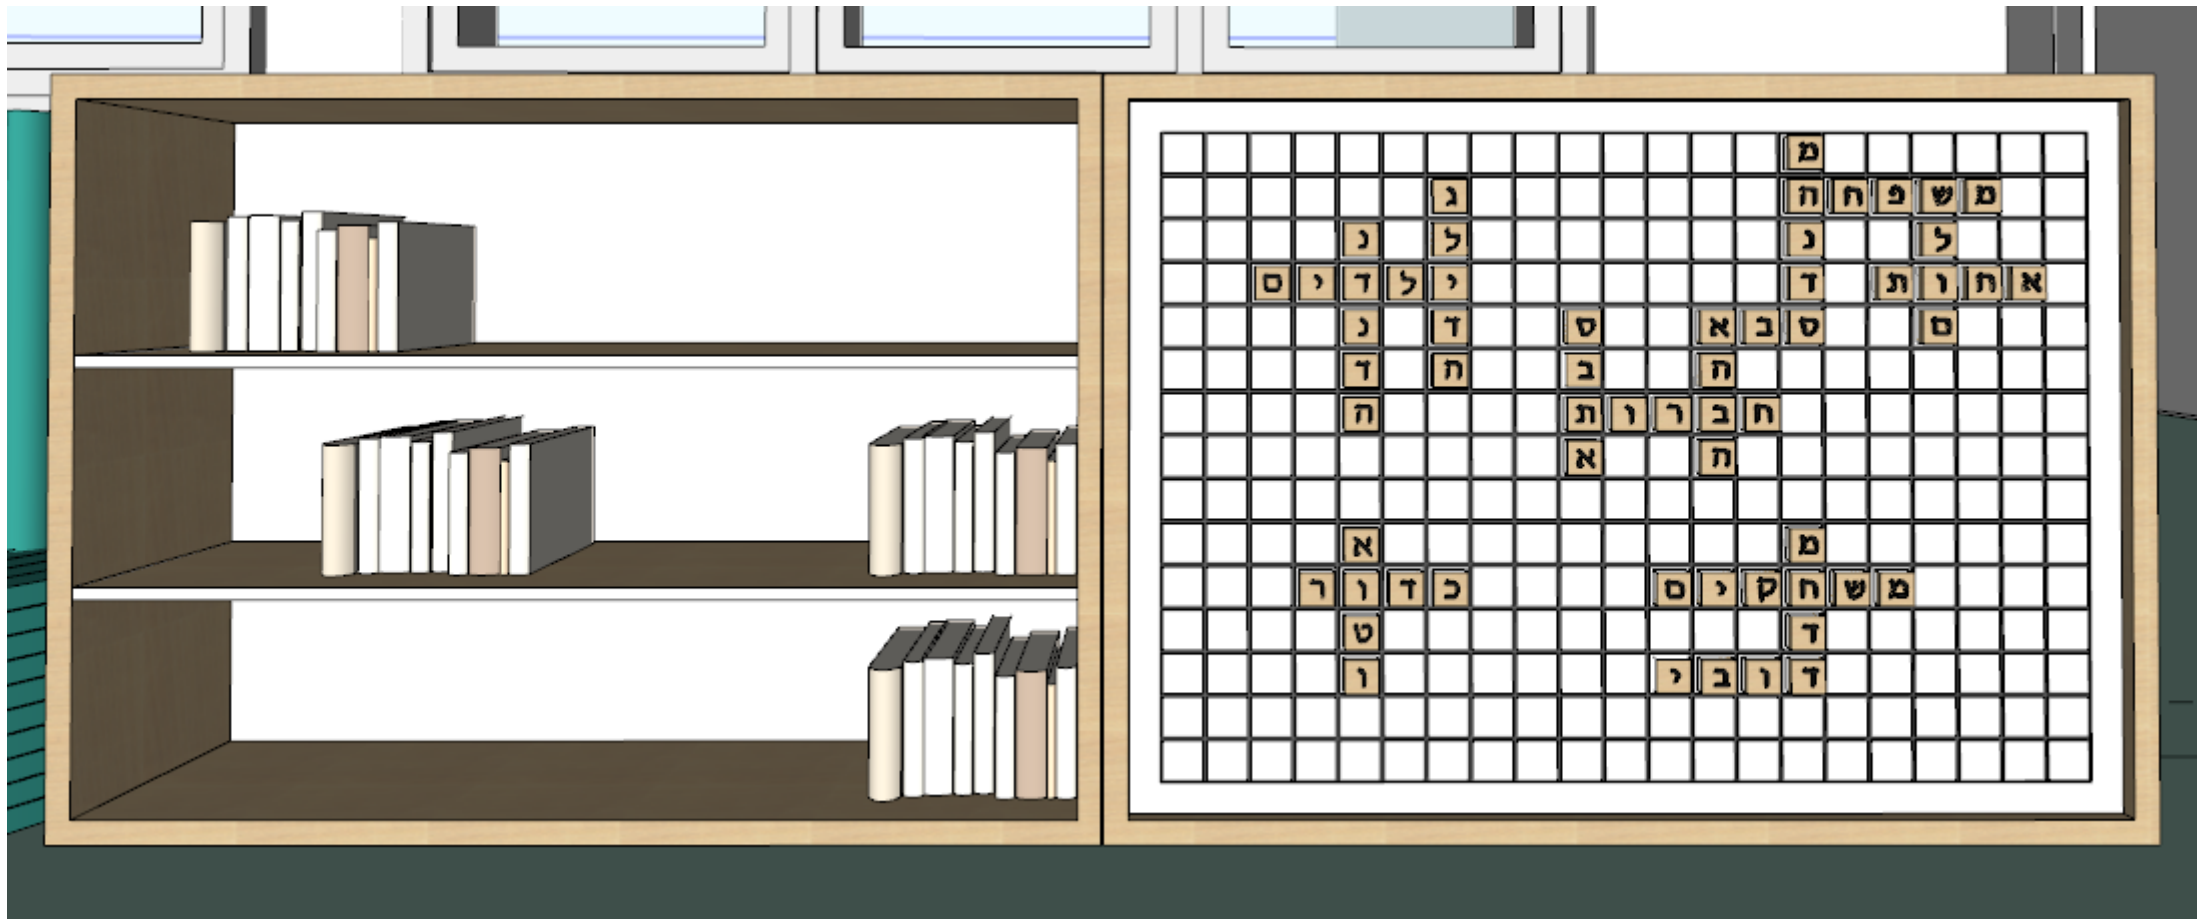

ספרייה משולבת בלוח פעילות אינטראקטיבי (297/123/30 ס"מ)
חומר: גוף הספרייה והמדפים פורניר מייפל ע"ג MDF גב פורמייקה.
לוח פעילות - לוח מגנטי עם הדפסת משבצות + קוביות עץ עם הדפסת אותיות
ומגנט בחלקן האחורי. מסגרת הלוח - פורניר מייפל.

הכל עם לכה מעכבת בעירה