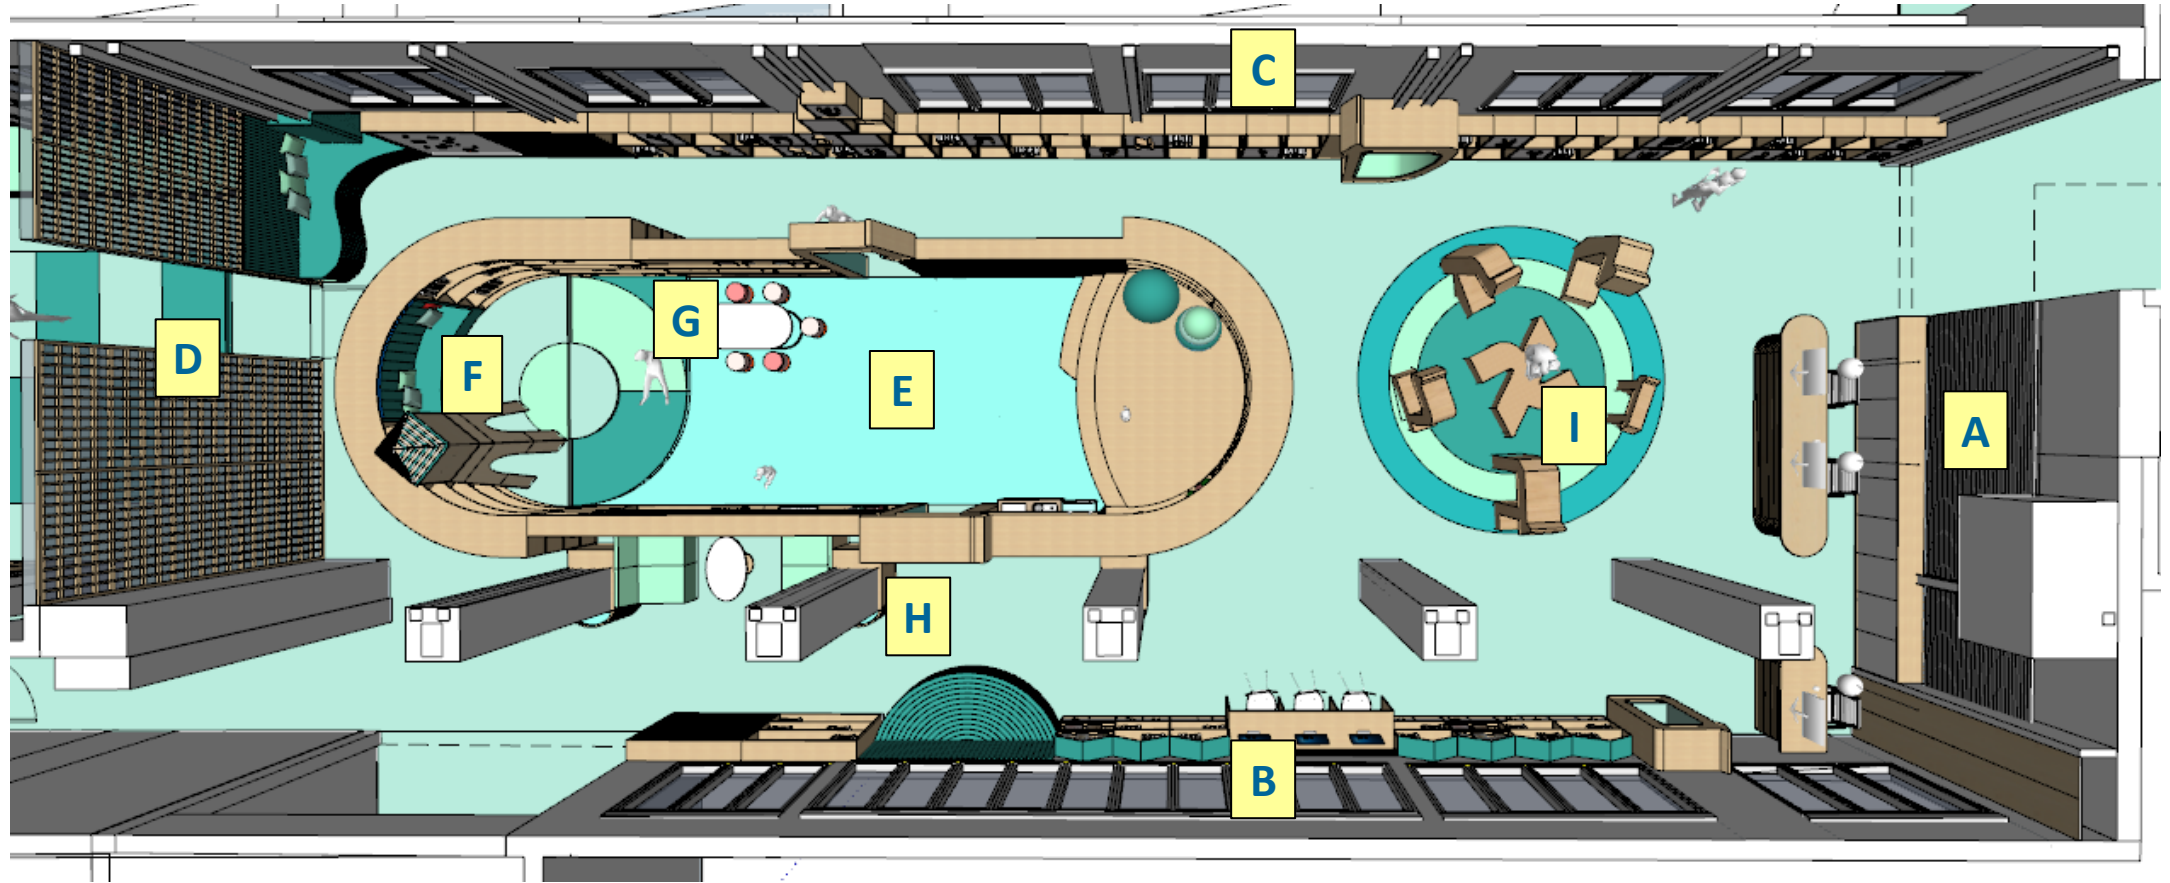

הספרייה – חלל המרכזי

חזית כניסה כוללת דלפק קבלה לספרניות, ארון אחסון נמוך, גב מחורץ ודלתות ארון חשמל

A

עגלת ספרים על גלגלים (80/53 ס"מ)
3 יחידות.
גוף פורניר מייפל ע"ג סנדוויץ. גלגלים
שילוב של צבע בתנור עם קנט מייפל.

A.5

שולחן דלפק קבלה מעוגל משני צדדיו (332/75/70 ס"מ)
שולחן פורניר מייפל מחורץ ע"ג MDF, פלטה עליונה
פורניר מייפל כולל קנט.

A.1

הכל עם לכה מעכבת בעירה

חיפוי קיר מחורץ (550/4/168 ס"מ)
MDF בצביעת אפוקסי.
החיפוי יתלה על הקיר בזכר ונקבה.