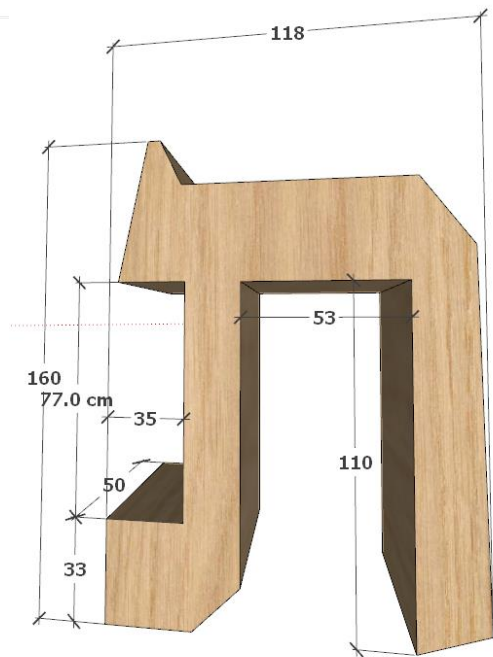

3 כוכים (כל הפנים מרופד). מידות פנימיות מקסימליות של כל כוך
91X91 ס"מ, עומק 50 ס"מ

חזית 5

חזית צדדית עם אחסון לספרים בעומקים משתנים.
כניסה לחלל גינת הספרים דרך שער בצורת האות "ח".
גובה החלל 154 ס"מ.

חזית צדדית עם אחסון לספרים בעומקים משתנים.
כניסה לחלל גינת הספרים דרך שער בצורת האות "ף".
גובה החלל 154 ס"מ.

חזית 8

שולחן ילדים נמוך בצורת אליפסה (140/52/70 ס"מ).
רגלי ברזל צבועות בצביעה אלקטרוסטטית.
פלטה עליונה פורמייקה, קנט פורניר מיפל

G

הכל עם לכה מעכבת בעירה

מגדל משחק (106/235/106 ס"מ)
פורניר מיפל ע"ג MDF
גג – פסים בצביעה בתנור + פורניר מיפל

F

חיפוי נמוך לעמודים (160/70/70 ס"מ) - 3 יחידות
פורניר מייפל ע"ג MDF
עם מגרעת בצורת חצי עיגול בפורמיקה

H

1
כיכר האותיות – 6 אותיות בגדלים שונים המיועדים לישיבה ורביצה
פורנר מיפל ע"ג MDF עם קונסטרוקציה פנימית מברזל וחיבור קבוע לרצפה.
– מידות בדף הבא

חלל רב תכליתי

J

ארון אחסון בשילוב של לוקרים (327/360/40 ס"מ) – 5 דלתות גבוהות ו- 24 דלתות מרובעות קטנות.
גוף הארון - פורניר מייפל ע"ג סנדוויץ. חזיתות פורניר מייפל מחורץ ע"ג MDF

ספסל ישיבה עם שילוב של אחסון למזרנים (714/42/110 ס"מ) – לא כולל ריפוד מעל
פורנר מייפל ע"ג סנדוויץ