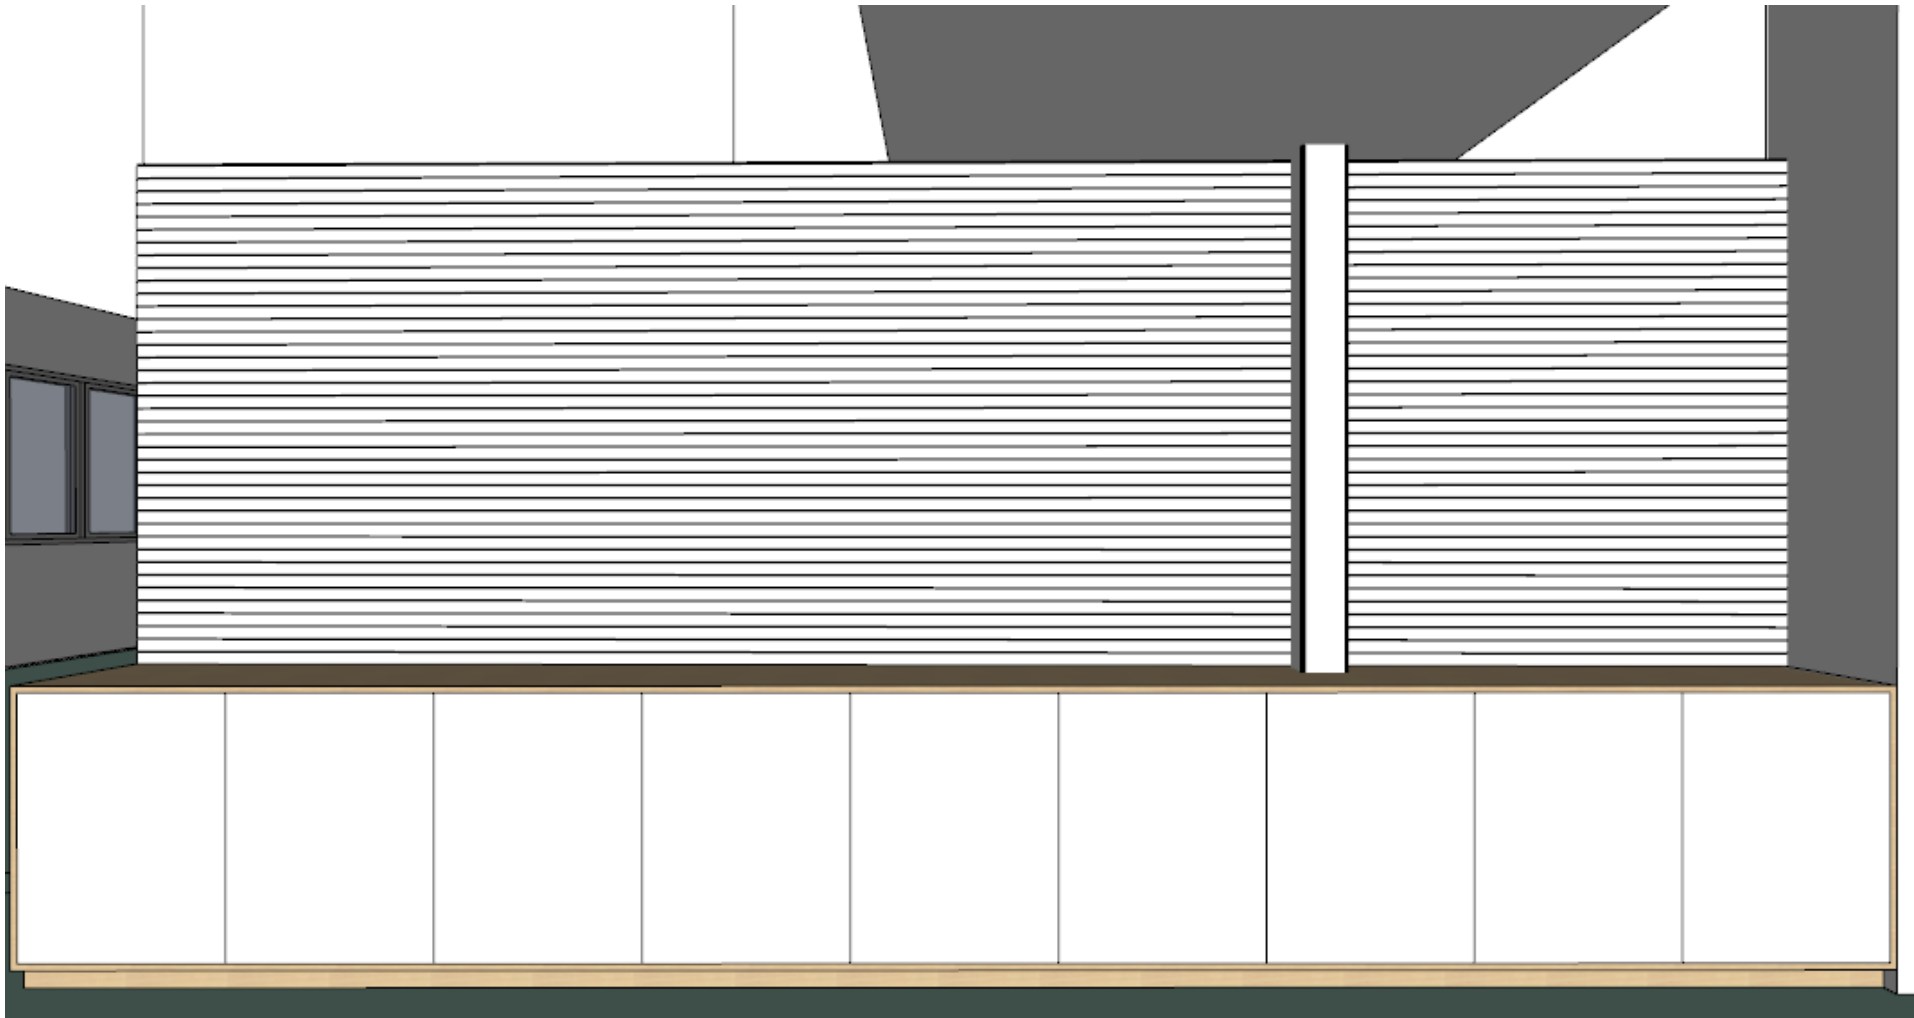

הספרייה – חלל המרכזי

חזית כניסה כוללת דלפק קבלה לספרניות, ארון אחסון נמוך, גב מחורץ ודלתות ארון חשמל

A

עגלת ספרים על גלגלים (80/53 ס"מ)
3 יחידות.
גוף פורניר מייפל ע"ג סנדוויץ. גלגלים
שילוב של צבע בתנור עם קנט מייפל.

A.5

שולחן דלפק קבלה מעוגל משני צדדיו (332/75/70 ס"מ)
שולחן פורניר מייפל מחורץ ע"ג MDF, פלטה עליונה
פורניר מייפל כולל קנט.

A.1

הכל עם לכה מעכבת בעירה

חיפוי קיר מחורץ (550/4/168 ס"מ)
MDF בצביעת אפוקסי.
החיפוי יתלה על הקיר בזכר ונקבה.

A.4

הכל עם לכה מעכבת בעירה

B

חזית מסדרון המשלב כוך בצורת האות "ם", ספריות בצורה של בתים, פינת מחשבים עם 3 עמדות, ספרייה לוח פעילות של משחק מילים.

B.1

כרך בצורת האות "ם" (110/165/60 ס"מ)
גוף MDF חיפויי פורניר מייפל.
פנים הכרך מרופד/ עם תיפורים (ייעשה ע"י הרפד).