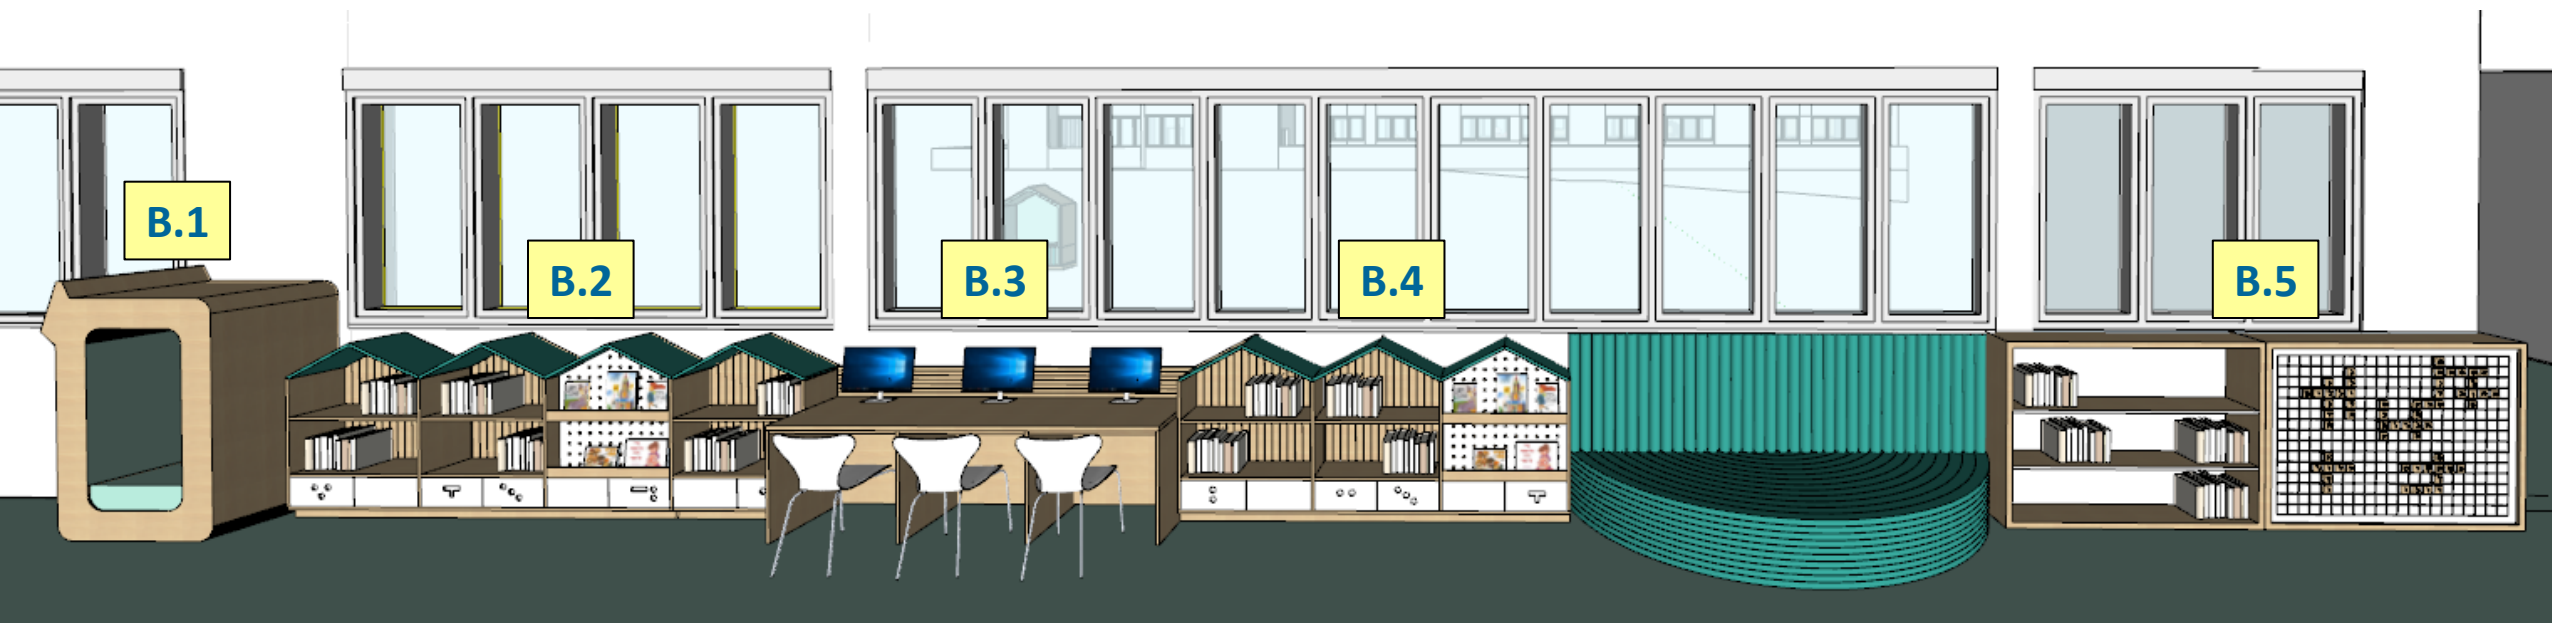

B

חזית מסדרון המשלב כוך בצורת האות "ם", ספריות בצורה של בתים, פינת מחשבים עם 3 עמדות, ספרייה לוח פעילות של משחק מילים.