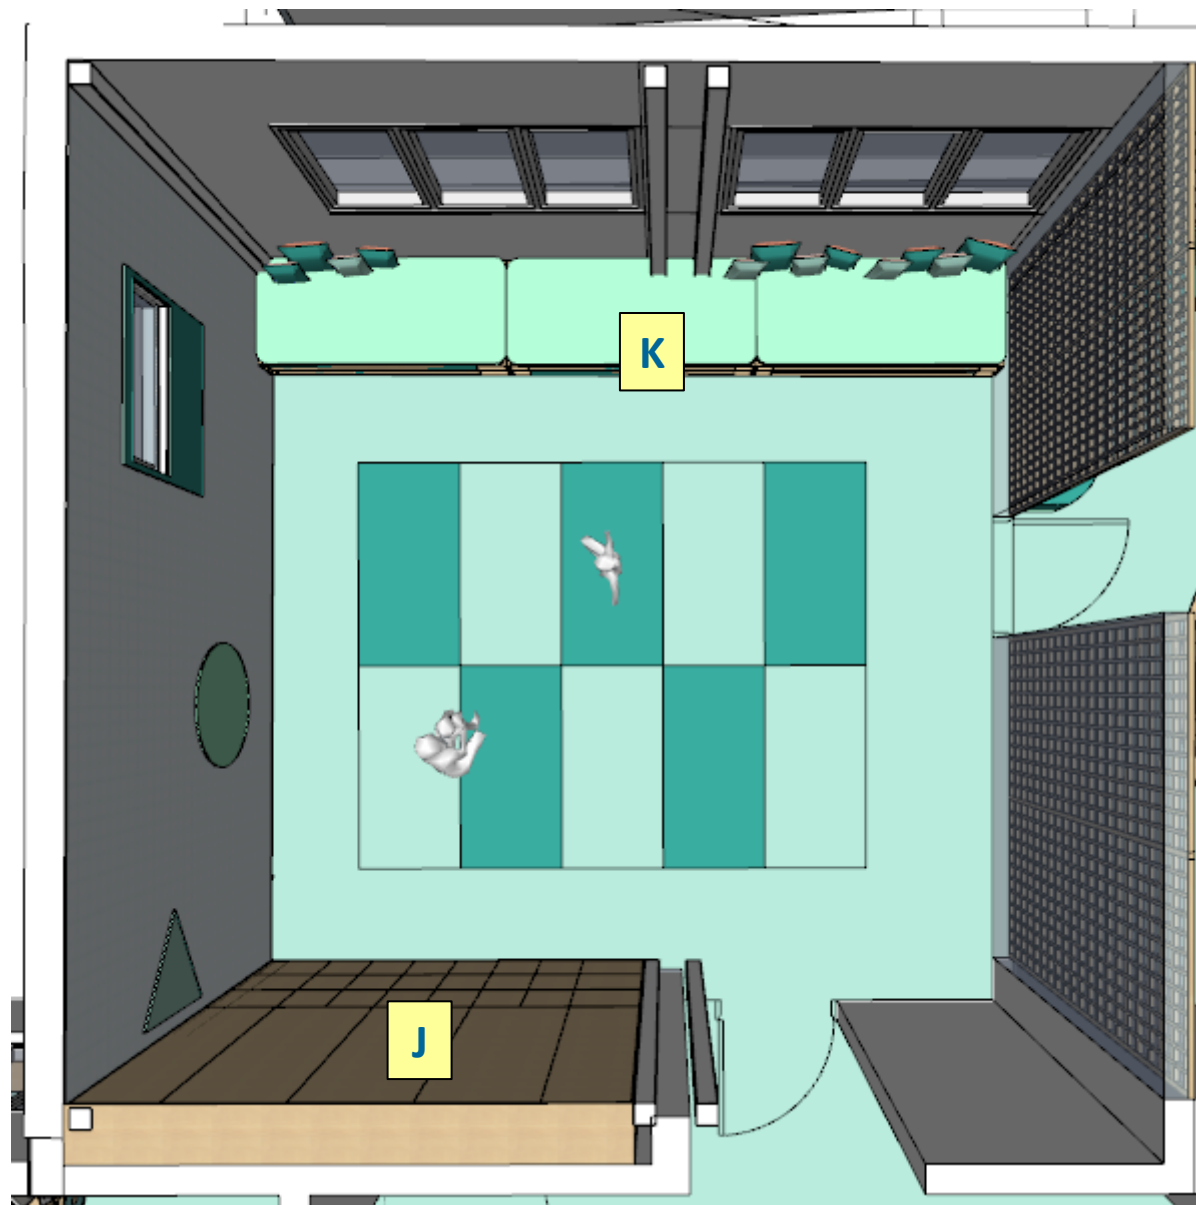

הספרייה – חלל המרכזי

חזית כניסה כוללת דלפק קבלה לספרניות, ארון אחסון נמוך, גב מחורץ ודלתות ארון חשמל

A

עגלת ספרים על גלגלים (80/53 ס"מ)
3 יחידות.
גוף פורניר מייפל ע"ג סנדוויץ. גלגלים
שילוב של צבע בתנור עם קנט מייפל.

F

חיפוי נמוך לעמודים (160/70/70 ס"מ) - 3 יחידות
פורניר מייפל ע"ג MDF
עם מגרעת בצורת חצי עיגול בפורמיקה

H

1
כיכר האותיות – 6 אותיות בגדלים שונים המיועדים לישיבה ורביצה
פורנר מיפל ע"ג MDF עם קונסטרוקציה פנימית מברזל וחיבור קבוע לרצפה.
– מידות בדף הבא

חלל רב תכליתי

J

ארון אחסון בשילוב של לוקרים (327/360/40 ס"מ) – 5 דלתות גבוהות ו- 24 דלתות מרובעות קטנות.
גוף הארון - פורניר מייפל ע"ג סנדוויץ. חזיתות פורניר מייפל מחורץ ע"ג MDF

ספסל ישיבה עם שילוב של אחסון למזרנים (714/42/110 ס"מ) – לא כולל ריפוד מעל
פורנר מייפל ע"ג סנדוויץ

K

חלל עיון

L

כוכים עם שולחן עבודה פנימי (400/244/80 ס"מ ביחד).
הכוך - פורניר מייפל ע"ג סנדוויץ, פנים הכוך צבע בתנור.
שולחנות - פורניר מייפל ע"ג MDF.

M

עגלת ספרים על גלגלים (80/53 ס"מ)
גוף פורניר מייפל ע"ג סנדוויץ. גלגלים -
שילוב של צבע בתנור עם קנט מייפל.