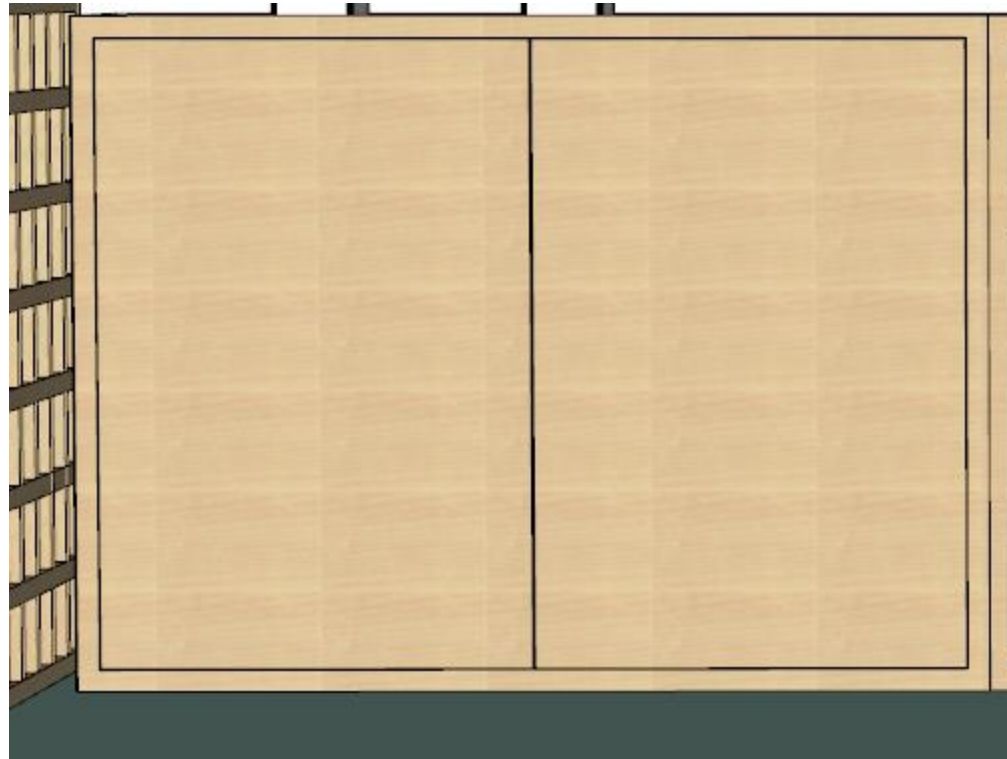

C.5

ארון אחסון מאחורי דלפק הרכזת (166/120/30 ס"מ)
פורניר מייפל ע"ג MDF.
פנים היחידה פורמייקה. בפנים שני מדפים.

הכל עם לכה מעכבת בעירה