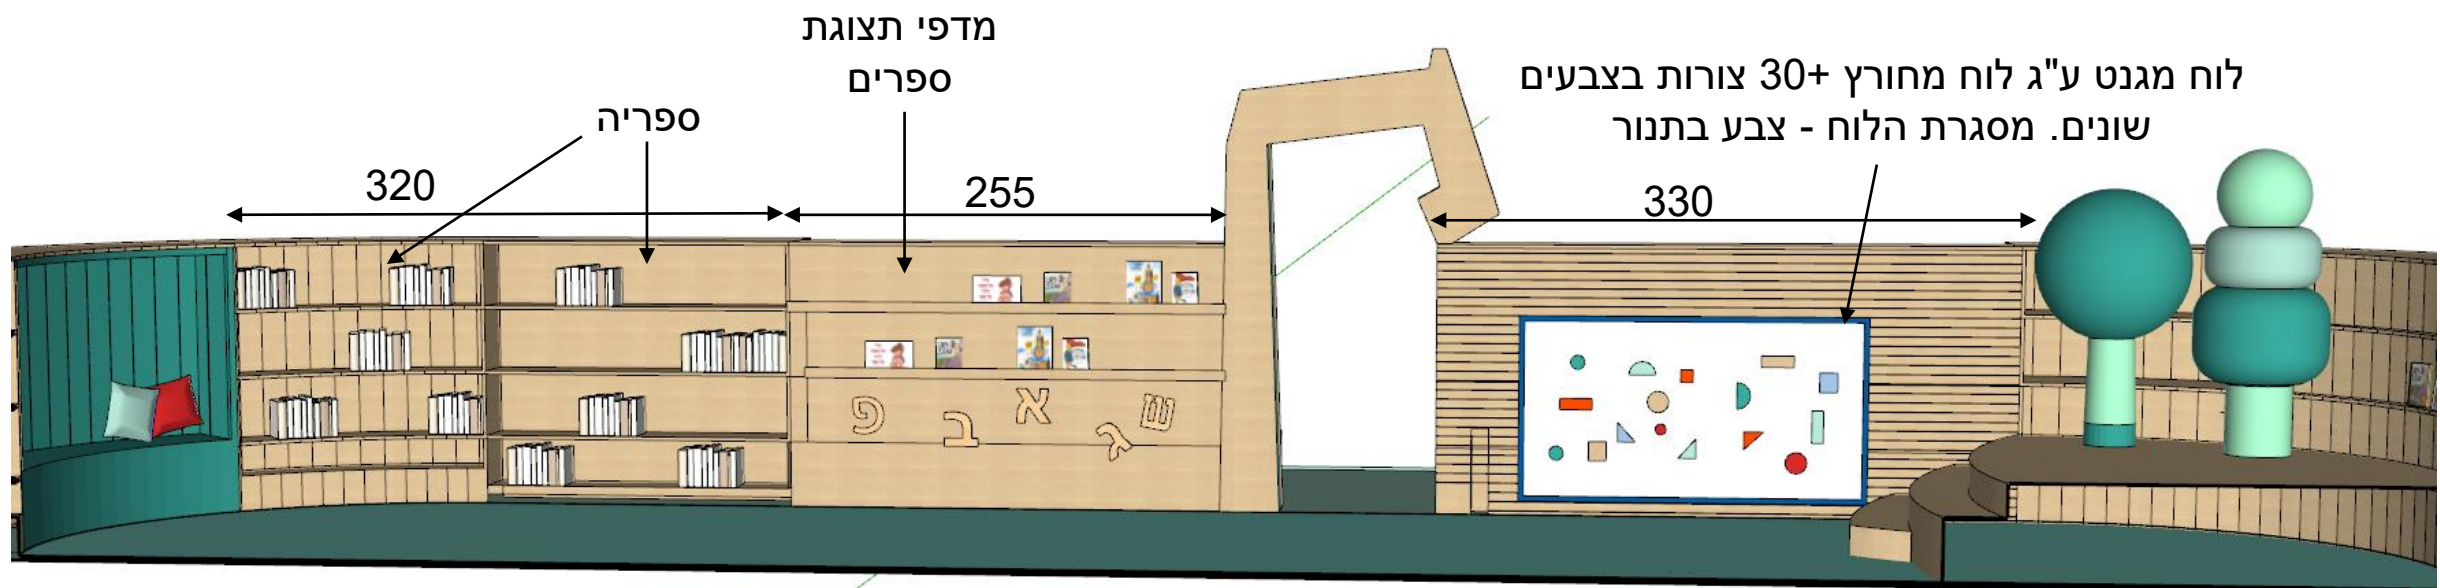

MDF בציפוי פורניר מיפל + קנט.
הכל עם לכה מעכבת בעירה