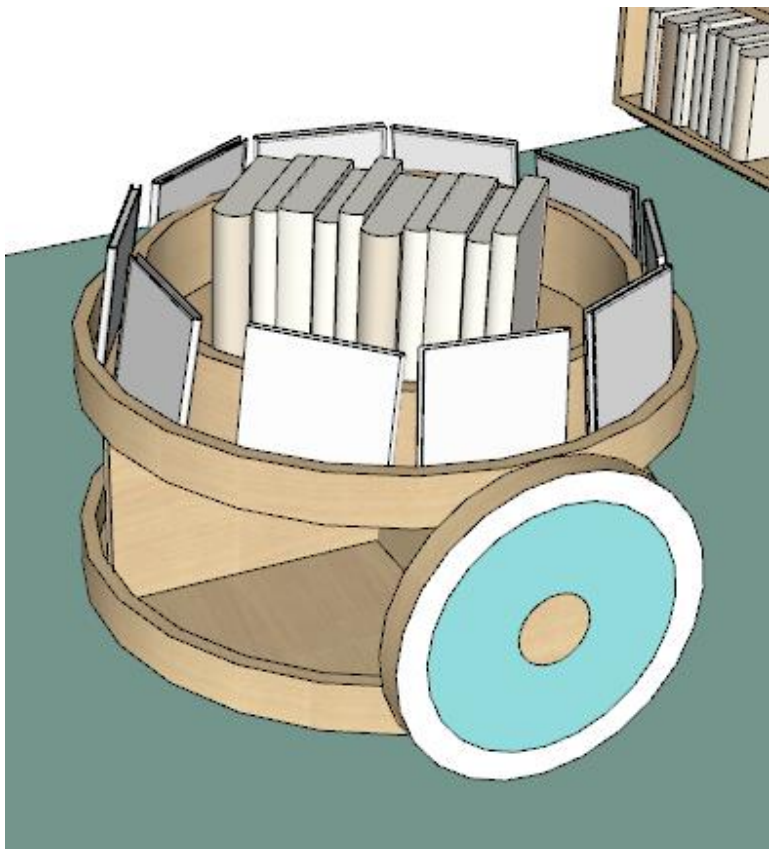

עגלת ספרים על גלגלים (80/53 ס"מ)
3 יחידות.
גוף פורניר מייפל ע"ג סנדוויץ. גלגלים
שילוב של צבע בתנור עם קנט מייפל.

A.5