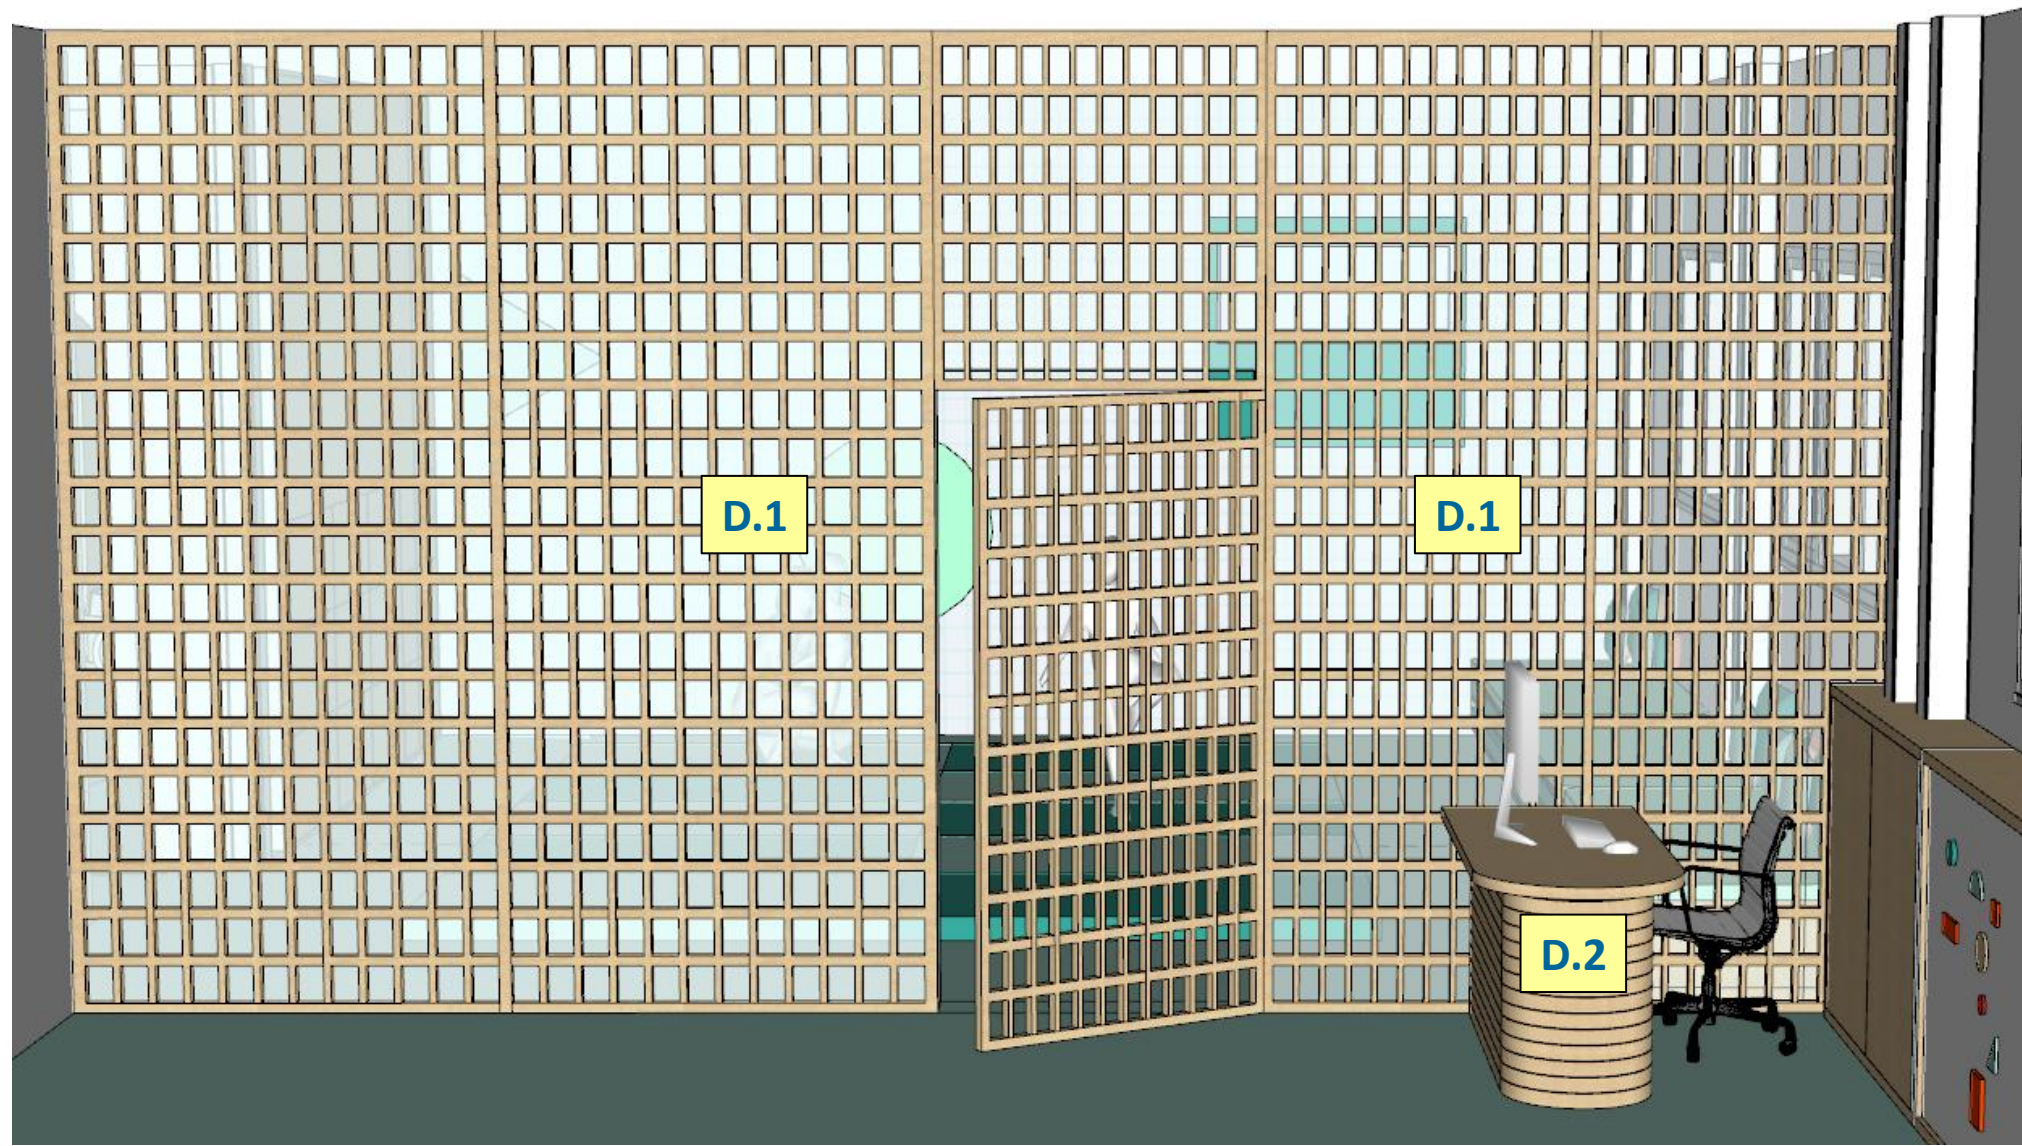

הכל עם לכה מעכבת בעירה

C.5

ארון אחסון מאחורי דלפק הרכזת (166/120/30 ס"מ)
פורניר מייפל ע"ג MDF.
פנים היחידה פורמייקה. בפנים שני מדפים.

הכל עם לכה מעכבת בעירה

חזית מהמסדרון לעבר חדר הרב תכליתי, עם פינה לרכזת ומחיצה אקוסטית המפרידה בין החללים.

קיר משרביה אקוסטי דו כיווני בשילוב זכוכית במרכז (675/292 ס"מ).

באמצע דלת כניסה/יציאה.

D.1

המשרבייה משני הצדדים ממיפל גושני, תבנה בסרגלים עם פינויים (צפנבנד).

באמצע - זכוכית ממחיצה מתועשת בעלת זיגוג טריפל קס 6 מ"מ + PVB 0.76 + 6 מ"מ, או לחילופין מחיצה מתועשת עם זכוכית בידודית 6 מ"מ + מרווח אוויר + 8 מ"מ. יש לוודא כי ערך הבידוד של מחיצה זו יהיה $R_w = 45$ dB לפחות. דלת הכניסה לחדר תהיה דלת זכוכית בעלת ערך בידוד אקוסטי של $R_w = 35$ dB.