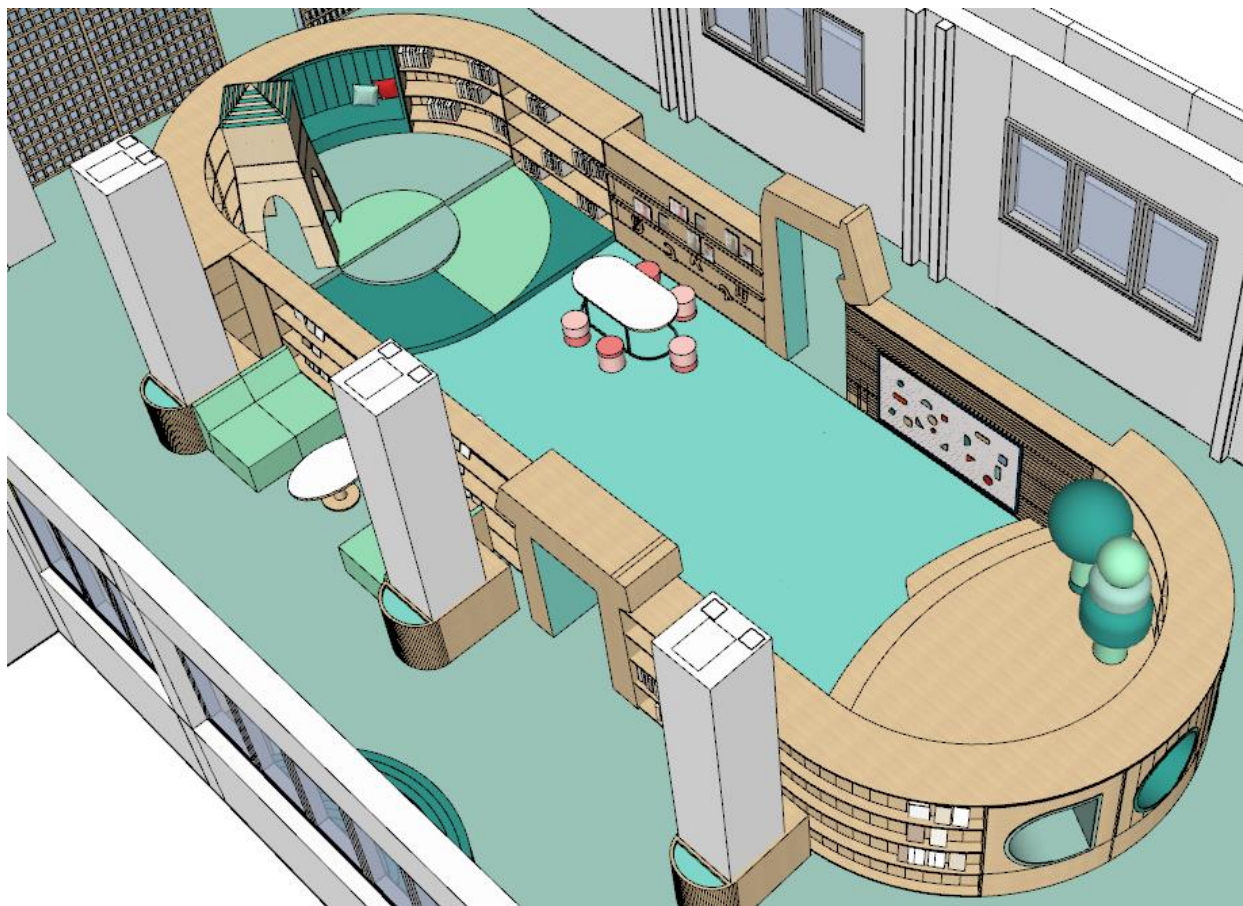

חלל מרכזי בצורת אליפסה הבנוי מספררייה דו צדדית המשלב פינות משחק, לוחות פעילויות, במה, רביצה וישיבה. 2 כניסות למתחם בצורת של אותיות (1365/154/483 ס"מ).
MDF בציפוי פורניר מיפל + קנט.

E

הכל עם לכה מעכבת בעירה