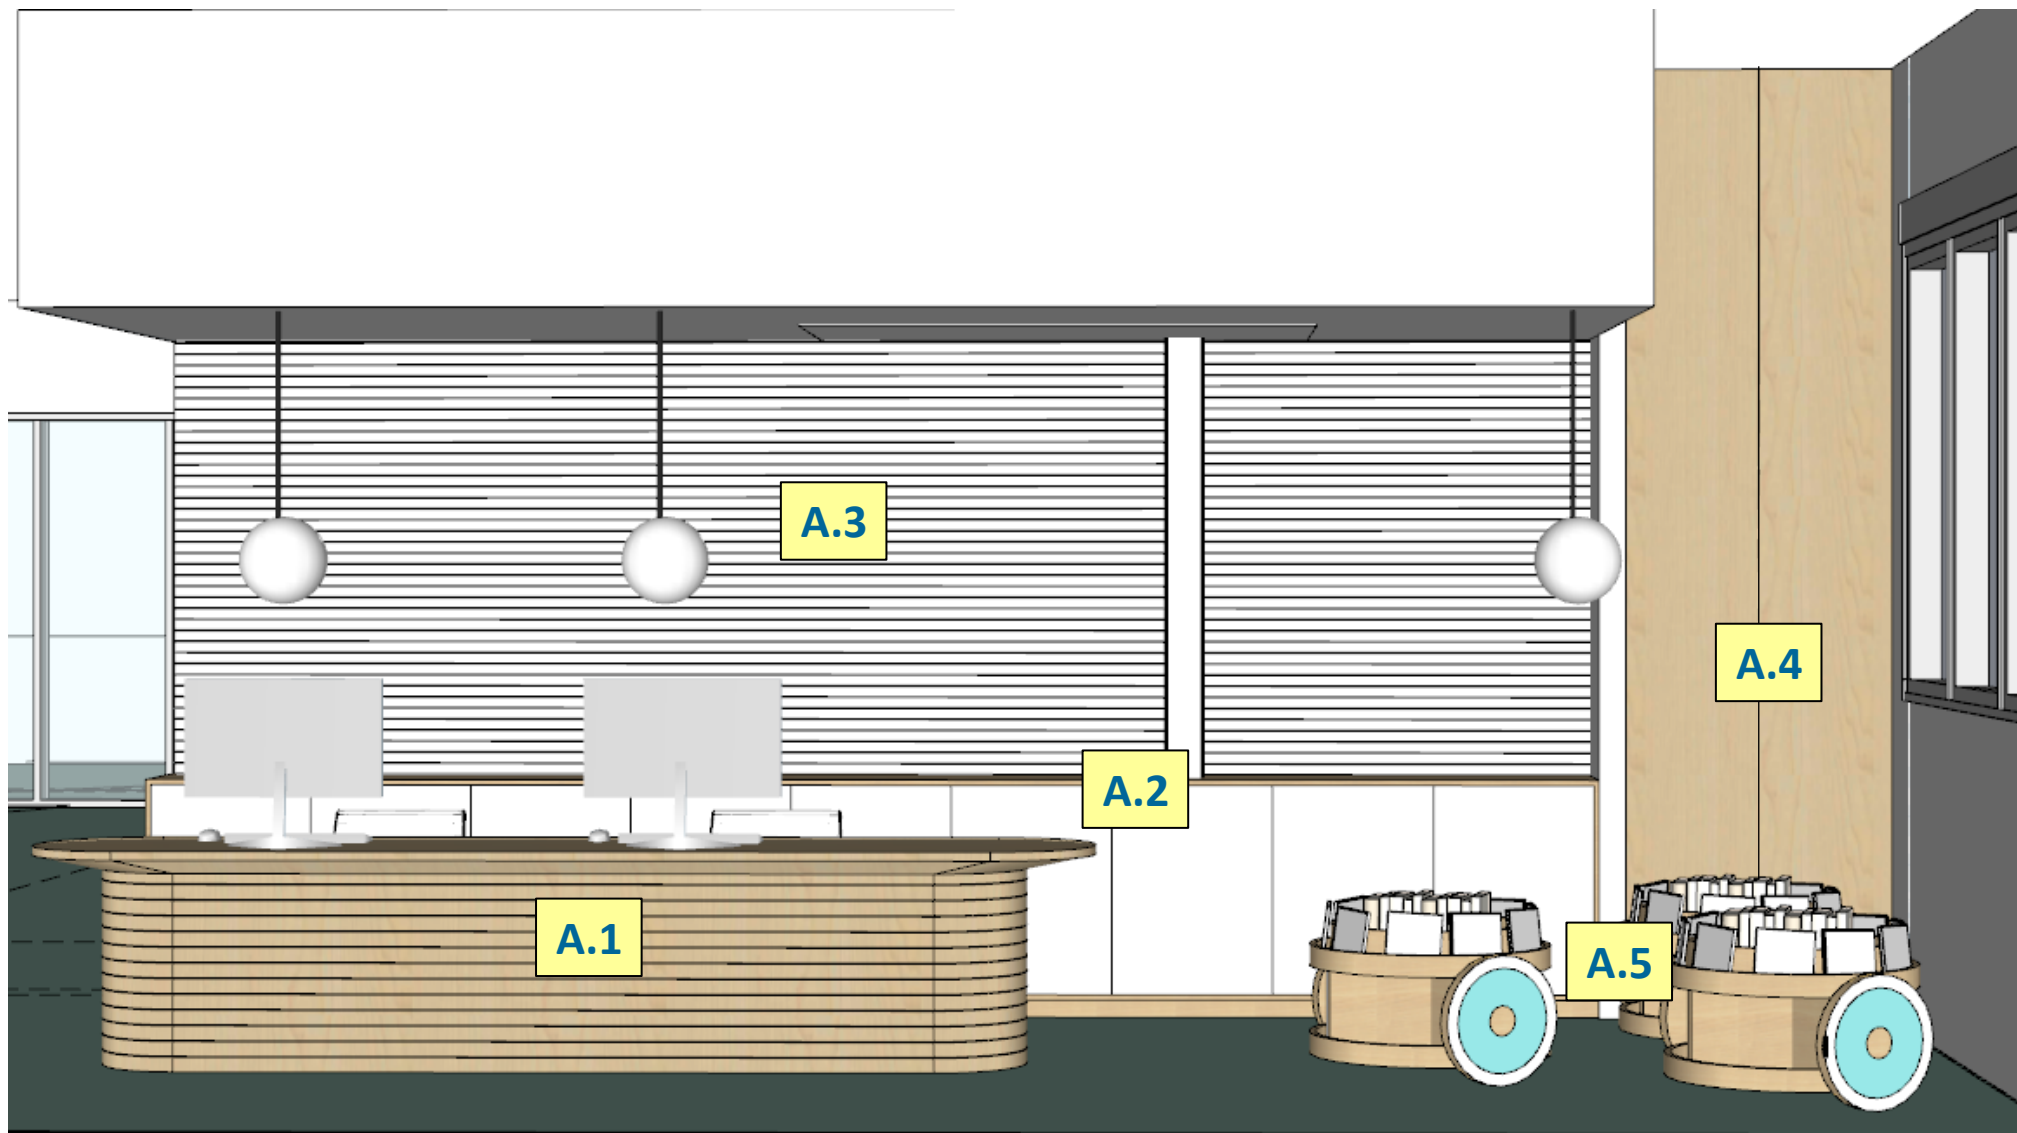

הספרייה – חלל המרכזי

חזית כניסה כוללת דלפק קבלה לספרניות, ארון אחסון נמוך, גב מחורץ ודלתות ארון חשמל

A

עגלת ספרים על גלגלים (80/53 ס"מ)
3 יחידות.
גוף פורניר מייפל ע"ג סנדוויץ. גלגלים
שילוב של צבע בתנור עם קנט מייפל.