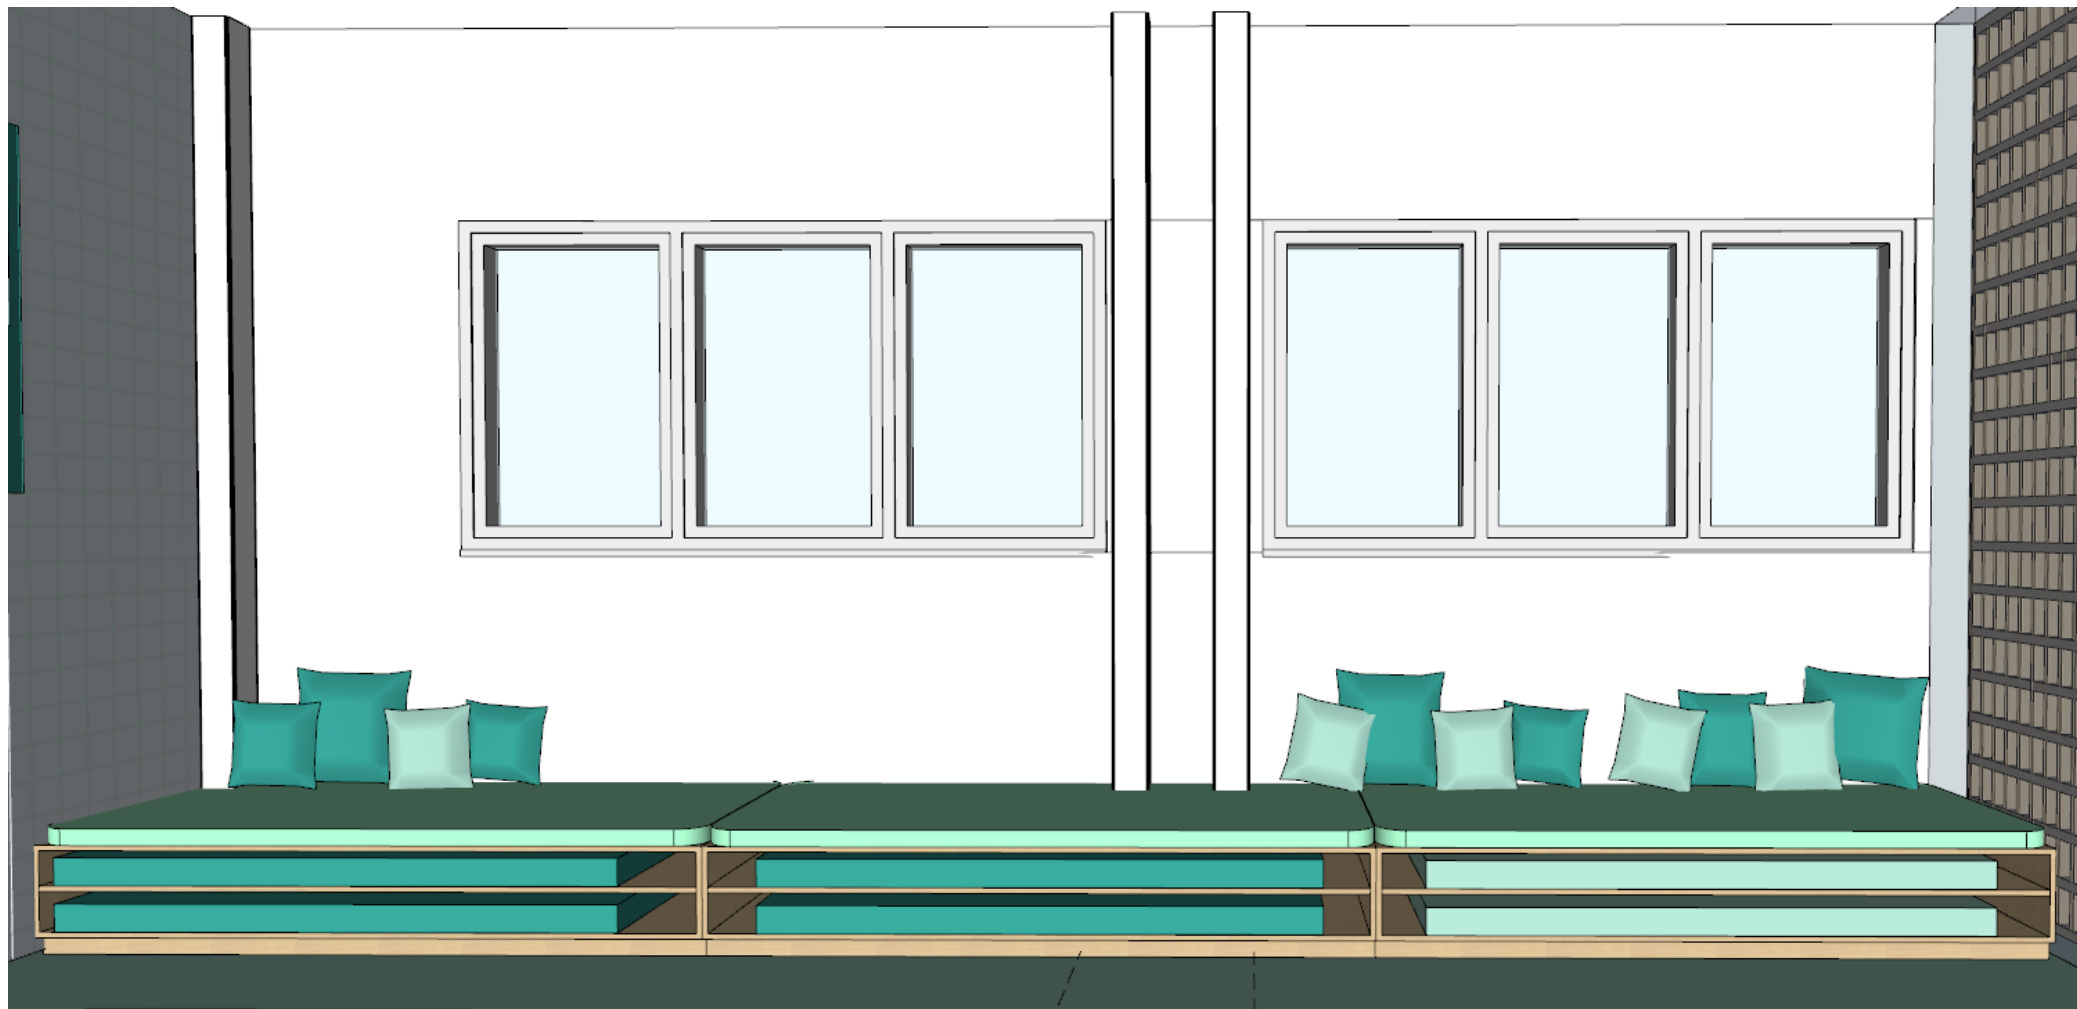

ספסל ישיבה עם שילוב של אחסון למזרנים (714/42/110 ס"מ) – לא כולל ריפוד מעל
פורנר מייפל ע"ג סנדוויץ

K