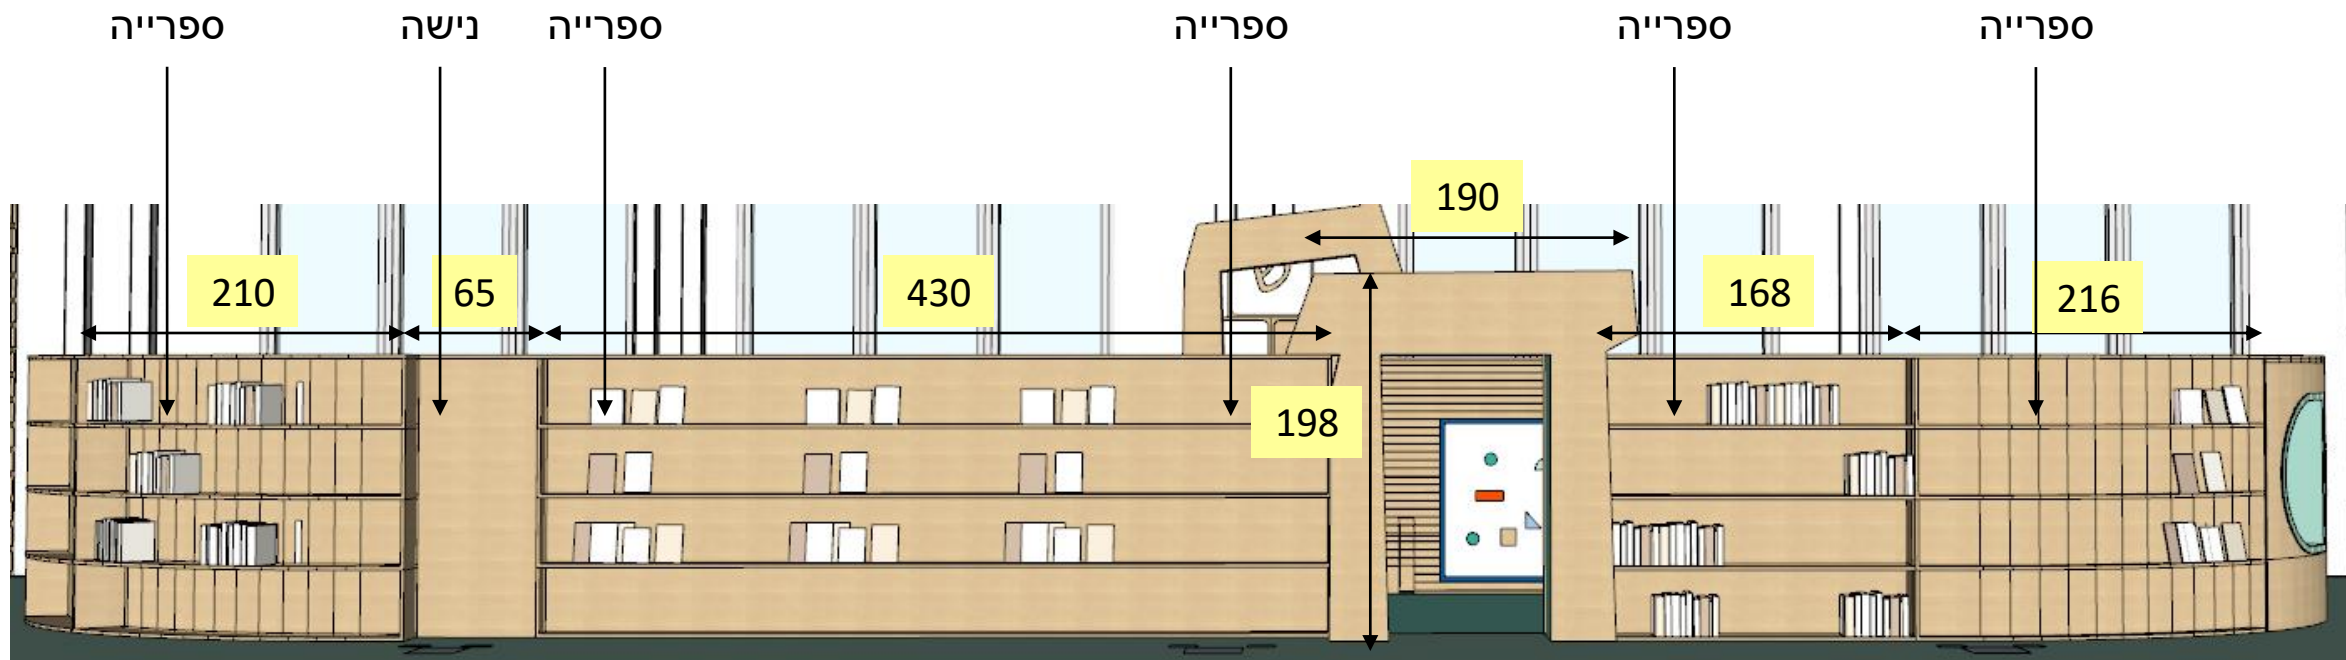

3 כוכים (כל הפנים מרופד). מידות פנימיות מקסימליות של כל כוך
91X91 ס"מ, עומק 50 ס"מ

חזית 5

חזית צדדית עם אחסון לספרים בעומקים משתנים.
כניסה לחלל גינת הספרים דרך שער בצורת האות "ח".
גובה החלל 154 ס"מ.

חזית צדדית עם אחסון לספרים בעומקים משתנים.
כניסה לחלל גינת הספרים דרך שער בצורת האות "ף".
גובה החלל 154 ס"מ.