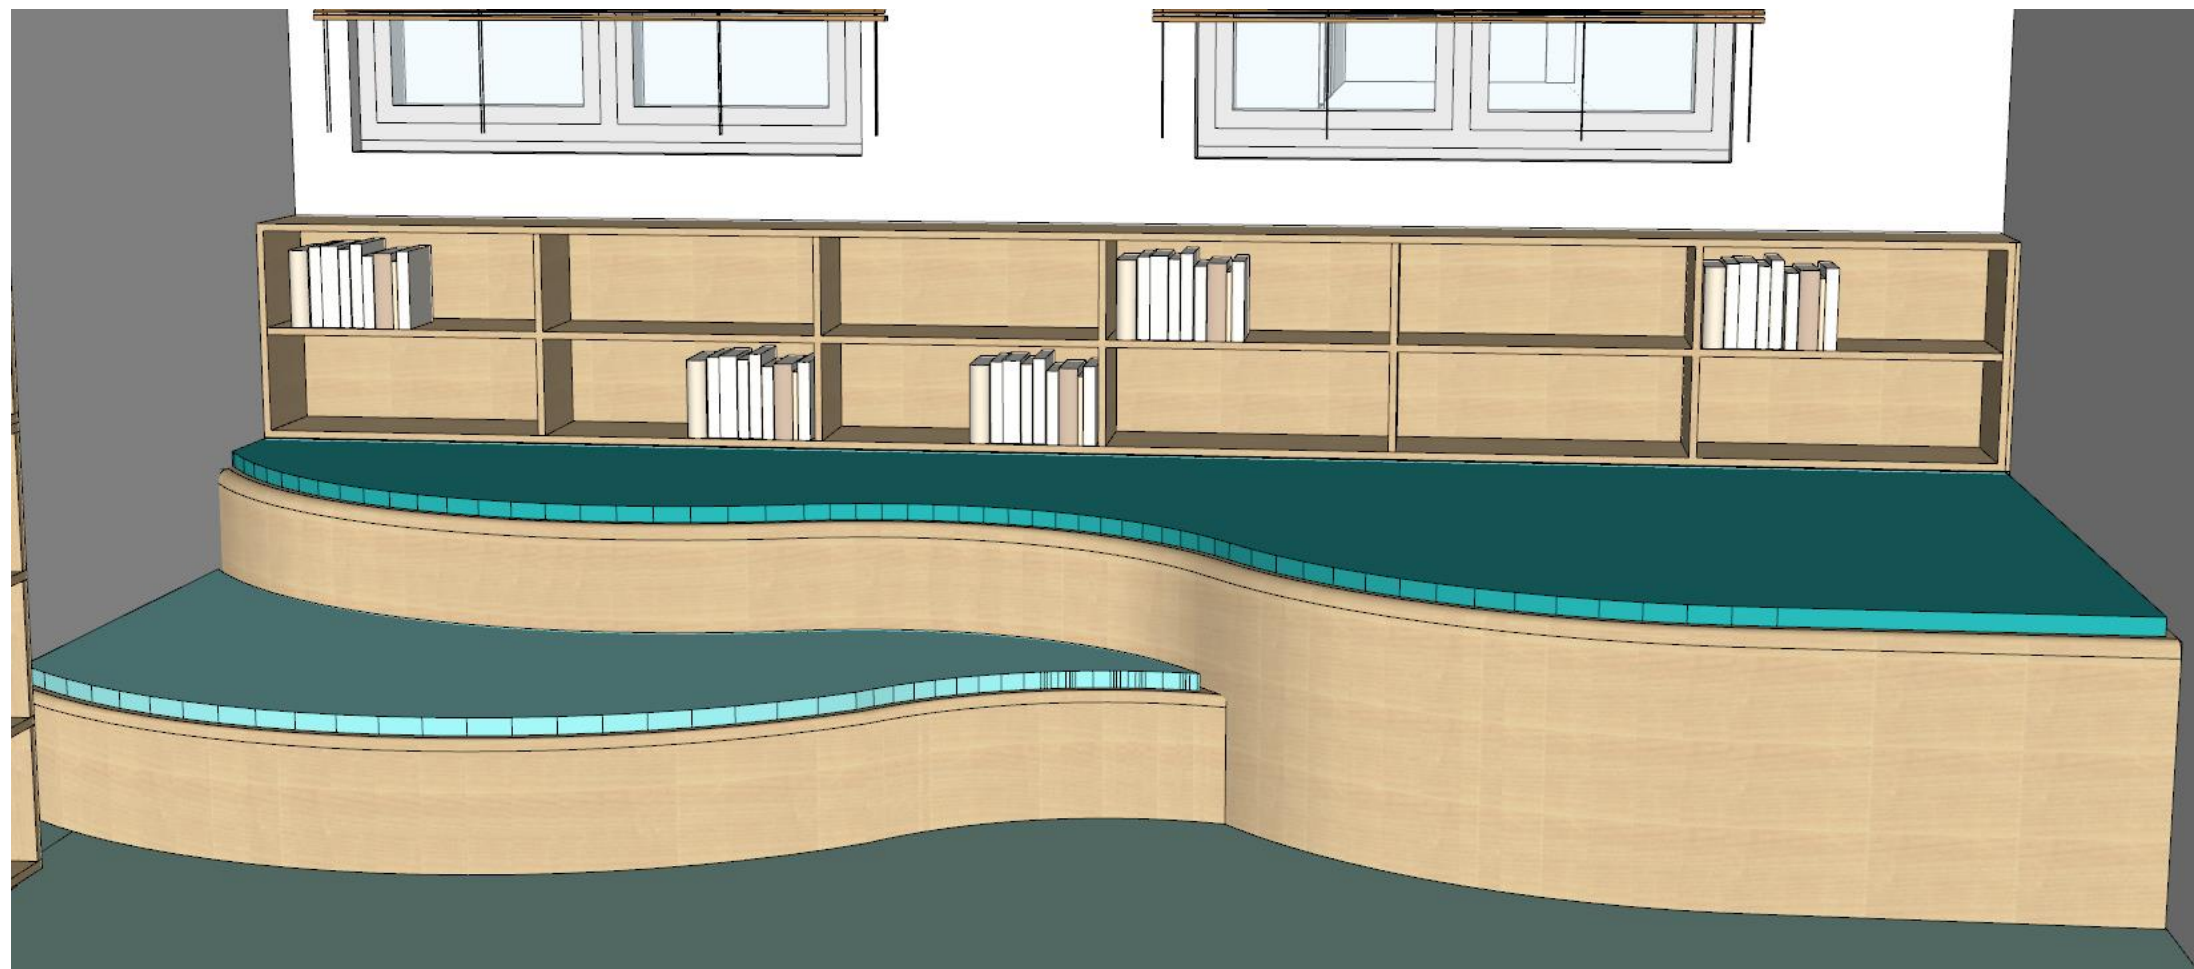

K

חלל עיון

L

כוכים עם שולחן עבודה פנימי (400/244/80 ס"מ ביחד).
הכוך - פורניר מייפל ע"ג סנדוויץ, פנים הכוך צבע בתנור.
שולחנות - פורניר מייפל ע"ג MDF.

M

עגלת ספרים על גלגלים (80/53 ס"מ)
גוף פורניר מייפל ע"ג סנדוויץ. גלגלים -
שילוב של צבע בתנור עם קנט מייפל.

חזית ספרייה בשילוב של במה לרביצה וקריאה במפלסים שונים

N

ספרייה על גבי הבמה (477/70/30 ס"מ).
פורנר מיפל ע"ג סנדוויץ + קנט.

במה אמורפית במפלסים שונים - במה נמוכה (280/30/100 ס"מ) במה גבוהה (477/60/220 ס"מ)

ספרייה-מבואת הכניסה

מבנה משחק מרכזי הבנוי כרצועה המשכית מכופפת ומכיל: שולחן משחק קטן, 2 מושבים לשולחן, מבנה בצורת בית עם ערסל פנימי, גשר קטן, מבנה עם חשבוניית כדורים, מעבר צינורות. מידות מרביות 370/224 ס"מ, רוחב פנימי 50 ס"מ. ייבנה מסנדביץ מכופף בעובי של כ-3 ס"מ וירופד ע"י הרפד. המבנה יקובע לקרקע. ראה מידות ופירוט בהמשך

שולחן צד מלבני במידות 80/70/42, שולחן צד חצי עיגול במידות 30/70/42.
בשני השולחנות - פלטה עליונה פורניר מייפל, רגלי ברזל פרופיל 1.5X1.5 בצביעה אטומה

B + C

D

שתי מחיצות הבנויות ממסגרת היקפית ו-10 שלבים במידות שלבים במידות 100/285 כל אחת. רוחב כל שלב כ-9 ס"מ. פורניר מייפל. השלבים ניתנים להזזה (למראה פתוח ב-90 מעלות ולמראה סגור).