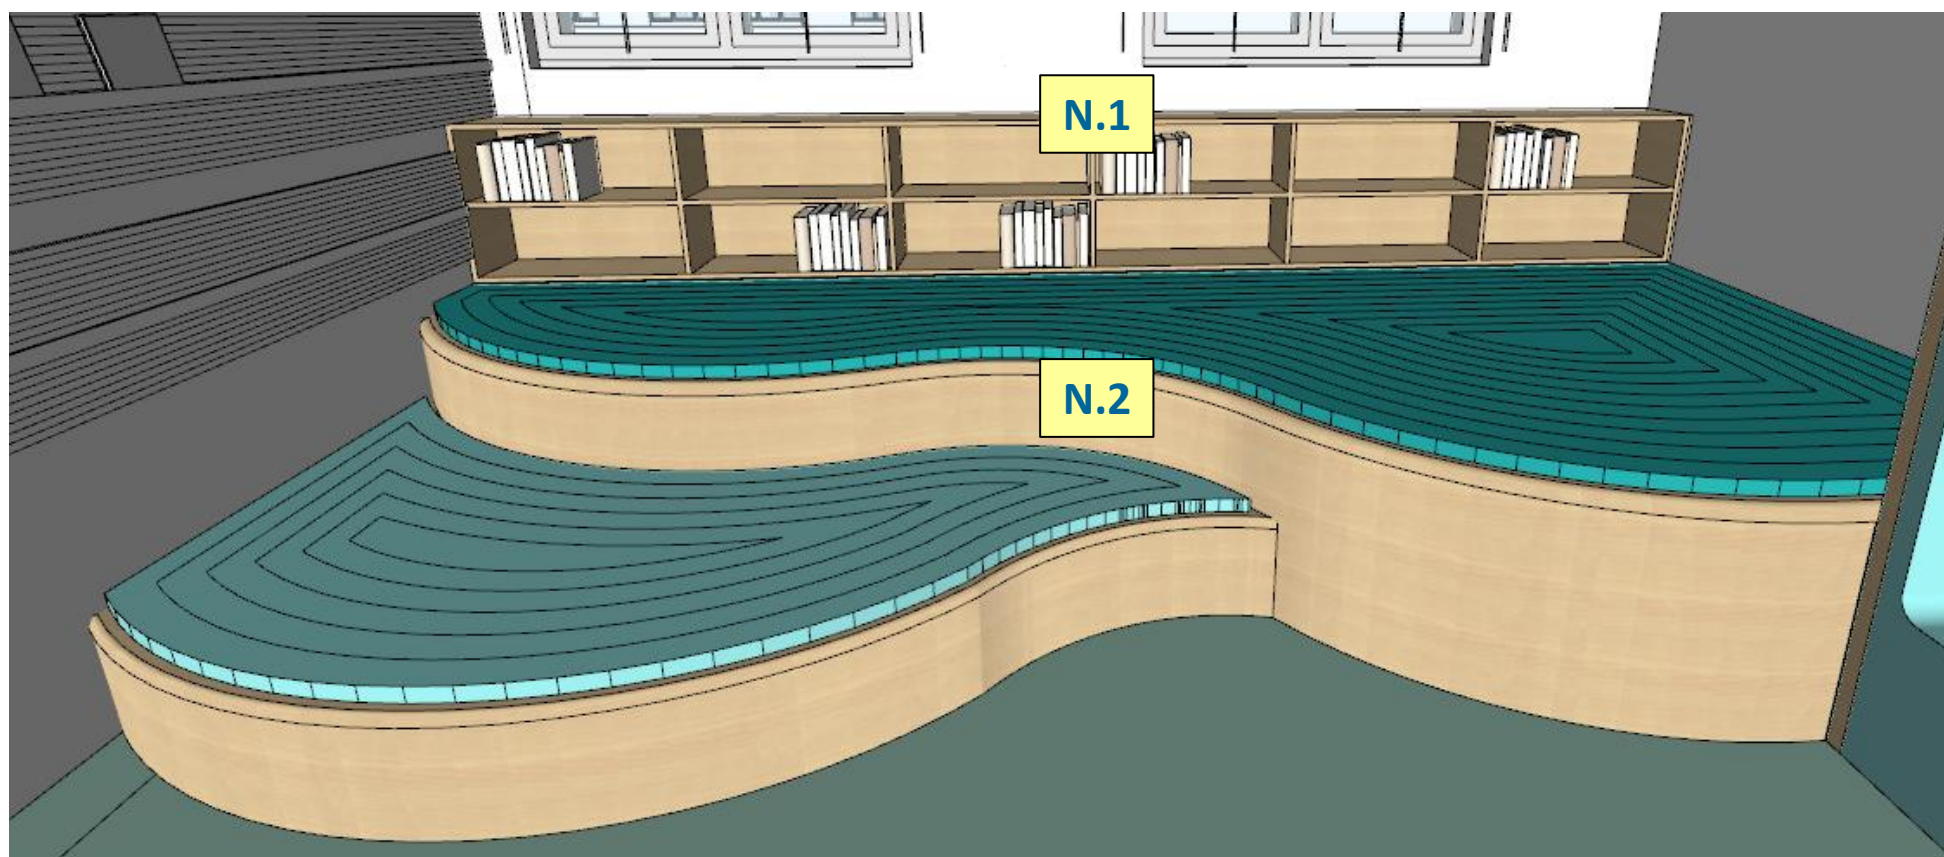

K

חלל עיון

L

כוכים עם שולחן עבודה פנימי (400/244/80 ס"מ ביחד).
הכוך - פורניר מייפל ע"ג סנדוויץ, פנים הכוך צבע בתנור.
שולחנות - פורניר מייפל ע"ג MDF.

M

עגלת ספרים על גלגלים (80/53 ס"מ)
גוף פורניר מייפל ע"ג סנדוויץ. גלגלים -
שילוב של צבע בתנור עם קנט מייפל.

חזית ספרייה בשילוב של במה לרביצה וקריאה במפלסים שונים

N

ספרייה על גבי הבמה (477/70/30 ס"מ).
פורנר מיפל ע"ג סנדוויץ + קנט.

במה אמורפית במפלסים שונים - במה נמוכה (280/30/100 ס"מ) במה גבוהה (477/60/220 ס"מ)

ספרייה-מבואת הכניסה

מבנה משחק מרכזי הבנוי כרצועה המשכית מכופפת ומכיל: שולחן משחק קטן, 2 מושבים לשולחן, מבנה בצורת בית עם ערסל פנימי, גשר קטן, מבנה עם חשבוניית כדורים, מעבר צינורות. מידות מרביות 370/224 ס"מ, רוחב פנימי 50 ס"מ. ייבנה מסנדביץ מכופף בעובי של כ-3 ס"מ וירופד ע"י הרפד. המבנה יקובע לקרקע. ראה מידות ופירוט בהמשך

שולחן צד מלבני במידות 80/70/42, שולחן צד חצי עיגול במידות 30/70/42.
בשני השולחנות - פלטה עליונה פורניר מייפל, רגלי ברזל פרופיל 1.5X1.5 בצביעה אטומה

B + C

D

שתי מחיצות הבנויות ממסגרת היקפית ו-10 שלבים במידות שלבים במידות 100/285 כל אחת. רוחב כל שלב כ-9 ס"מ. פורניר מייפל. השלבים ניתנים להזזה (למראה פתוח ב-90 מעלות ולמראה סגור).