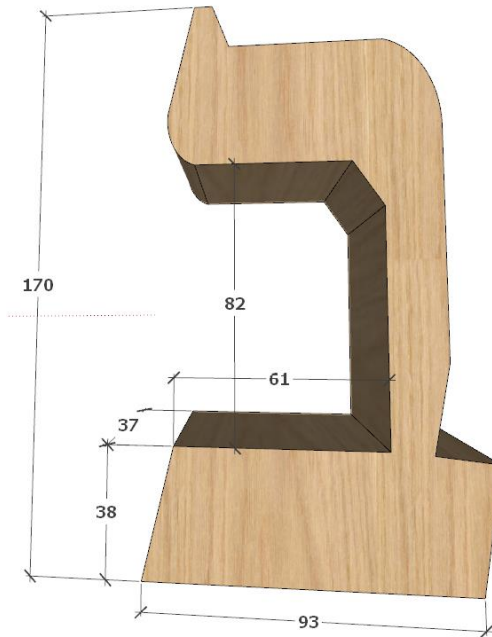

3 כוכים (כל הפנים מרופד). מידות פנימיות מקסימליות של כל כוך
91X91 ס"מ, עומק 50 ס"מ

חזית 5

חזית צדדית עם אחסון לספרים בעומקים משתנים.
כניסה לחלל גינת הספרים דרך שער בצורת האות "ח".
גובה החלל 154 ס"מ.

חזית צדדית עם אחסון לספרים בעומקים משתנים.
כניסה לחלל גינת הספרים דרך שער בצורת האות "ף".
גובה החלל 154 ס"מ.

חזית 8

שולחן ילדים נמוך בצורת אליפסה (140/52/70 ס"מ).
רגלי ברזל צבועות בצביעה אלקטרוסטטית.
פלטה עליונה פורמייקה, קנט פורניר מיפל

G

הכל עם לכה מעכבת בעירה

מגדל משחק (106/235/106 ס"מ)
פורניר מיפל ע"ג MDF
גג – פסים בצביעה בתנור + פורניר מיפל

F

חיפוי נמוך לעמודים (160/70/70 ס"מ) - 3 יחידות
פורניר מייפל ע"ג MDF
עם מגרעת בצורת חצי עיגול בפורמיקה

H

1
כיכר האותיות – 6 אותיות בגדלים שונים המיועדים לישיבה ורביצה
פורנר מיפל ע"ג MDF עם קונסטרוקציה פנימית מברזל וחיבור קבוע לרצפה.
– מידות בדף הבא

חלל רב תכליתי

J

ארון אחסון בשילוב של לוקרים (327/360/40 ס"מ) – 5 דלתות גבוהות ו- 24 דלתות מרובעות קטנות.
גוף הארון - פורניר מייפל ע"ג סנדוויץ. חזיתות פורניר מייפל מחורץ ע"ג MDF

ספסל ישיבה עם שילוב של אחסון למזרנים (714/42/110 ס"מ) – לא כולל ריפוד מעל
פורנר מייפל ע"ג סנדוויץ