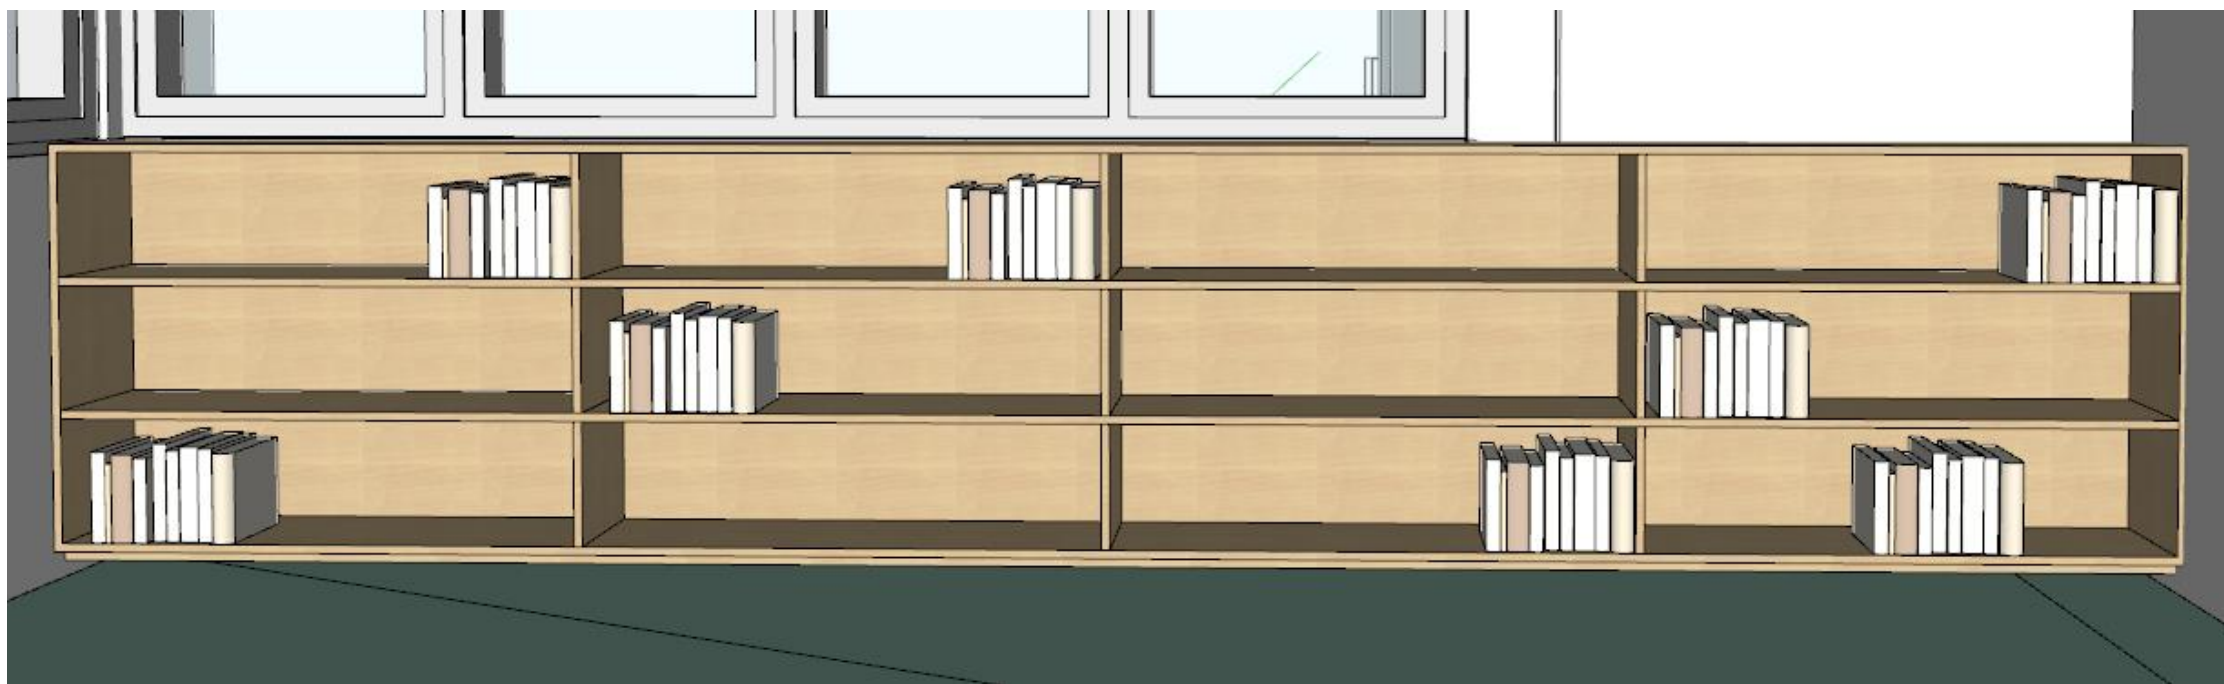

ספרייה פתוחה (501/100/30 ס"מ)
פורנר מיפל ע"ג סנדוויץ + קנט.