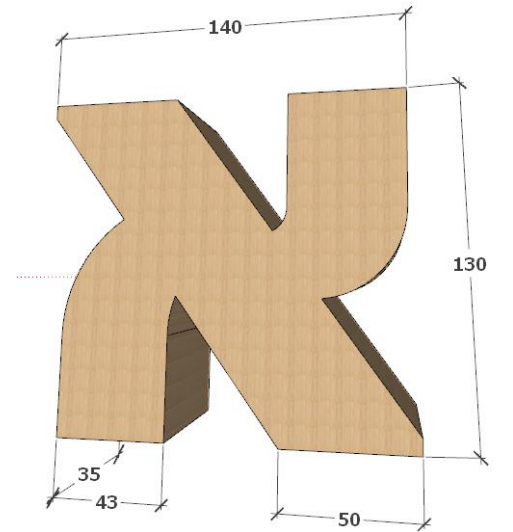

3 כוכים (כל הפנים מרופד). מידות פנימיות מקסימליות של כל כוך
91X91 ס"מ, עומק 50 ס"מ

חזית 5

חזית צדדית עם אחסון לספרים בעומקים משתנים.
כניסה לחלל גינת הספרים דרך שער בצורת האות "ח".
גובה החלל 154 ס"מ.

חזית צדדית עם אחסון לספרים בעומקים משתנים.
כניסה לחלל גינת הספרים דרך שער בצורת האות "ף".
גובה החלל 154 ס"מ.

חזית 8

שולחן ילדים נמוך בצורת אליפסה (140/52/70 ס"מ).
רגלי ברזל צבועות בצביעה אלקטרוסטטית.
פלטה עליונה פורמייקה, קנט פורניר מיפל

G

הכל עם לכה מעכבת בעירה

מגדל משחק (106/235/106 ס"מ)
פורניר מיפל ע"ג MDF
גג – פסים בצביעה בתנור + פורניר מיפל

F

חיפוי נמוך לעמודים (160/70/70 ס"מ) - 3 יחידות
פורניר מייפל ע"ג MDF
עם מגרעת בצורת חצי עיגול בפורמיקה

H

1
כיכר האותיות – 6 אותיות בגדלים שונים המיועדים לישיבה ורביצה
פורנר מיפל ע"ג MDF עם קונסטרוקציה פנימית מברזל וחיבור קבוע לרצפה.
– מידות בדף הבא

חלל רב תכליתי

J

ארון אחסון בשילוב של לוקרים (327/360/40 ס"מ) – 5 דלתות גבוהות ו- 24 דלתות מרובעות קטנות.
גוף הארון - פורניר מייפל ע"ג סנדוויץ. חזיתות פורניר מייפל מחורץ ע"ג MDF

ספסל ישיבה עם שילוב של אחסון למזרנים (714/42/110 ס"מ) – לא כולל ריפוד מעל
פורנר מייפל ע"ג סנדוויץ