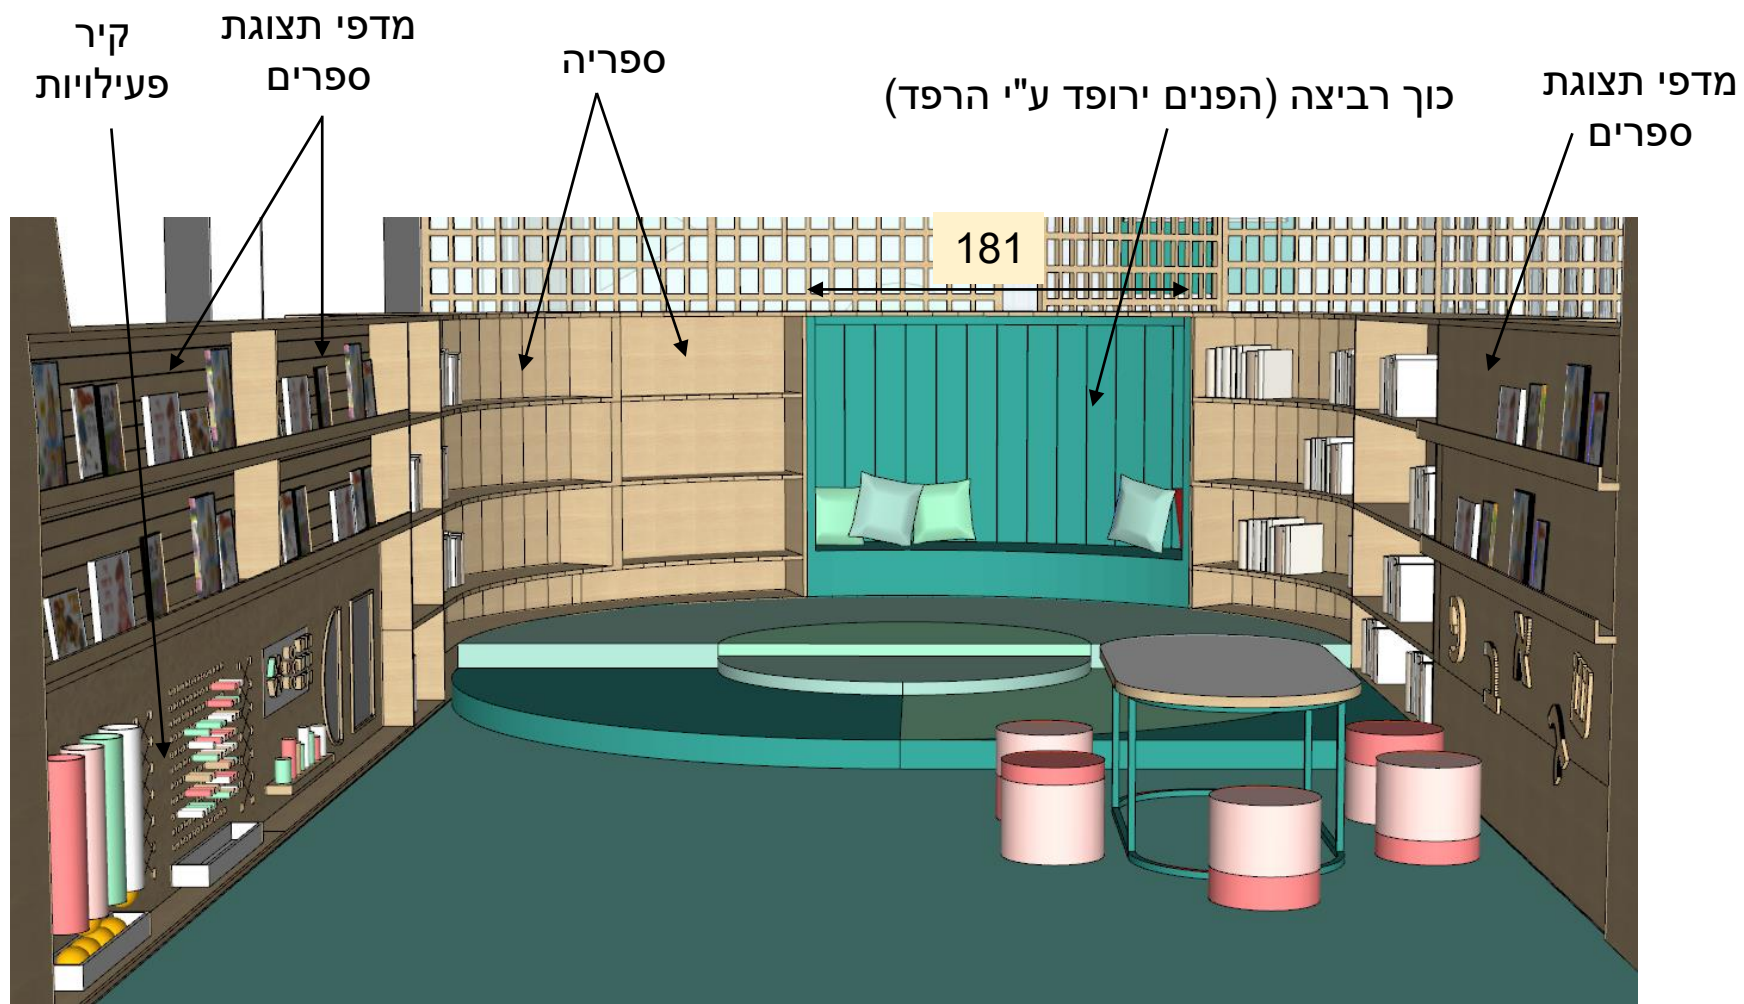

חזית 3

MDF בציפוי פורניר מיפל + קנט.

הכל עם לכה מעכבת בעירה