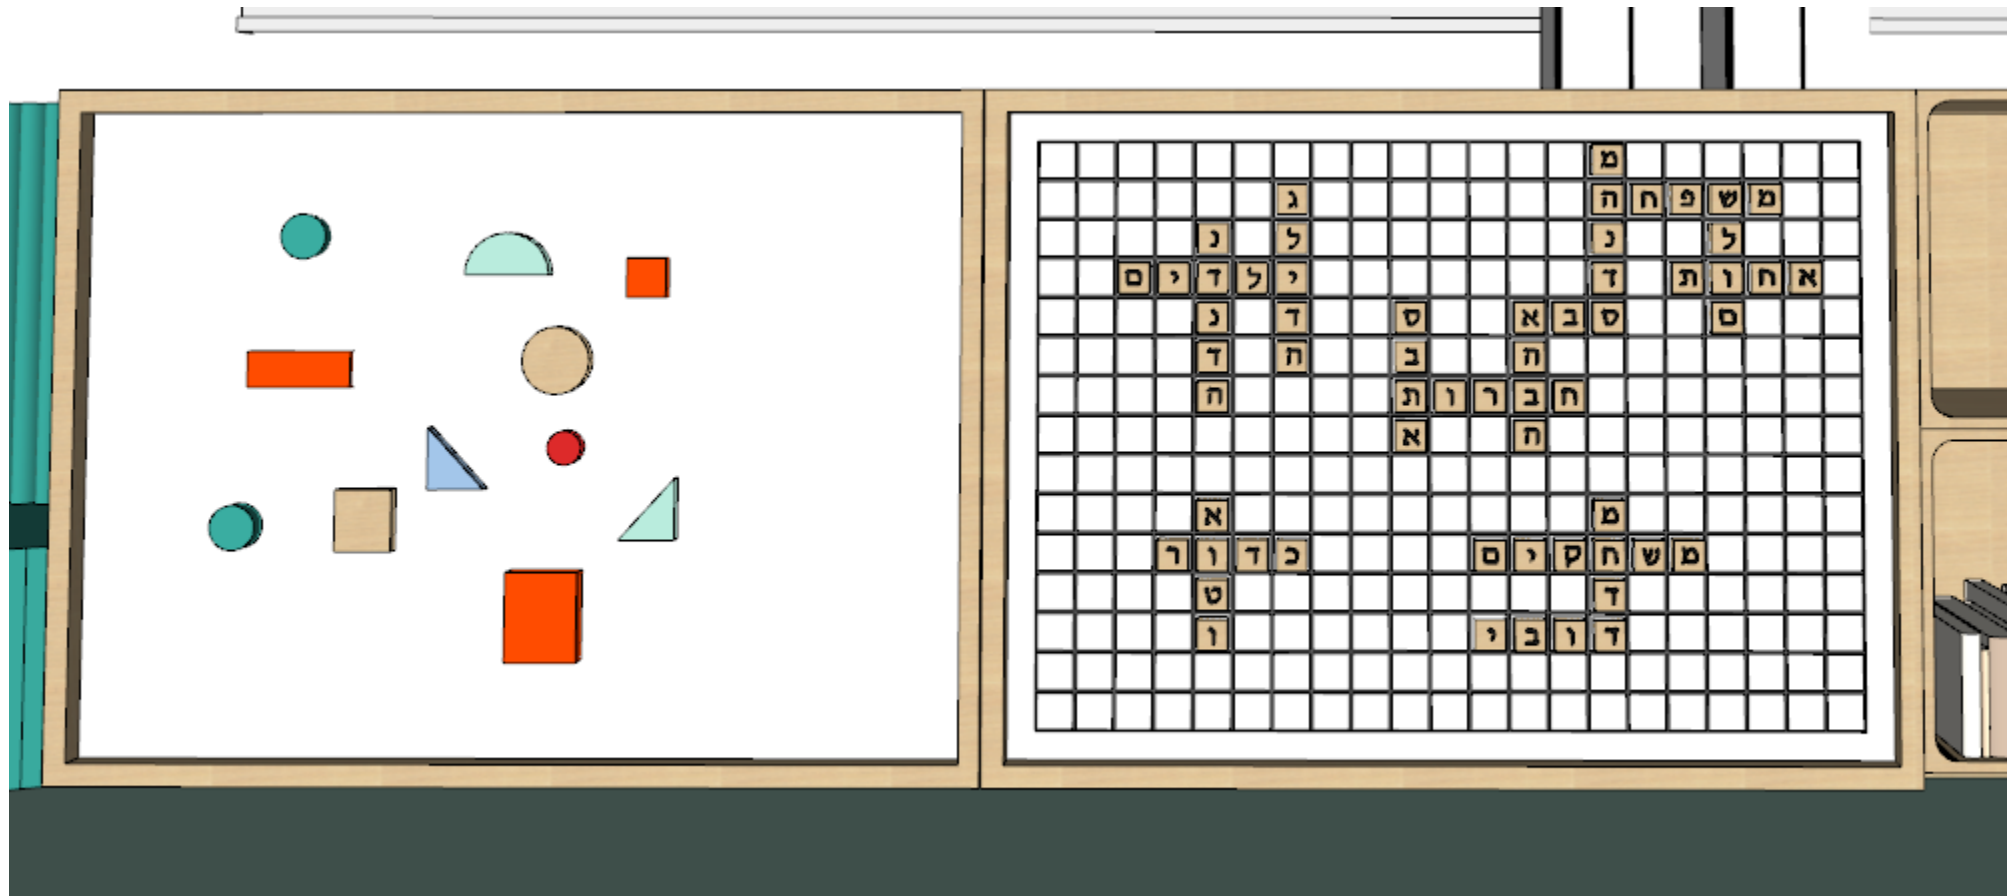

לוחות פעילות (30/120/330 ס"מ)

1. לוח מגנטי עם הדפסת משבצות + קוביות עץ עם הדפסת אותיות ומגנט בחלקן האחורי. מסגרת הלוח – פורניר מייפל.
2. לוח מגנט, מסגרת פורניר מייפל. צורות גאומטריות בצביעה בתנור (סה"כ 30 צורות בצבעים שונים, מידת צורה מקסימלית 8x8 ס"מ)

הכל עם לכה מעכבת בעירה