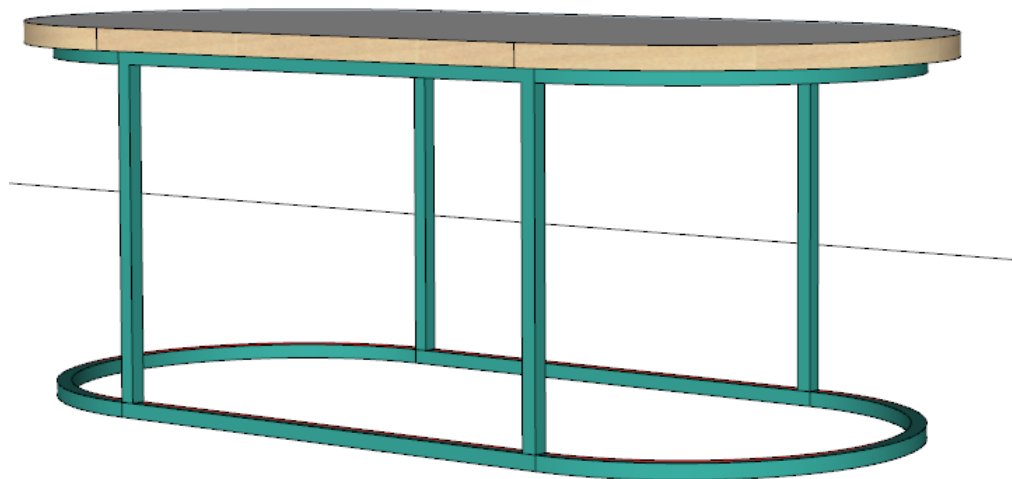

3 כוכים (כל הפנים מרופד). מידות פנימיות מקסימליות של כל כוך
91X91 ס"מ, עומק 50 ס"מ

חזית 5

חזית צדדית עם אחסון לספרים בעומקים משתנים.
כניסה לחלל גינת הספרים דרך שער בצורת האות "ח".
גובה החלל 154 ס"מ.

חזית צדדית עם אחסון לספרים בעומקים משתנים.
כניסה לחלל גינת הספרים דרך שער בצורת האות "ף".
גובה החלל 154 ס"מ.

חזית 8

שולחן ילדים נמוך בצורת אליפסה (140/52/70 ס"מ).
רגלי ברזל צבועות בצביעה אלקטרוסטטית.
פלטה עליונה פורמייקה, קנט פורניר מיפל

G

הכל עם לכה מעכבת בעירה

מגדל משחק (106/235/106 ס"מ)
פורניר מיפל ע"ג MDF
גג – פסים בצביעה בתנור + פורניר מיפל