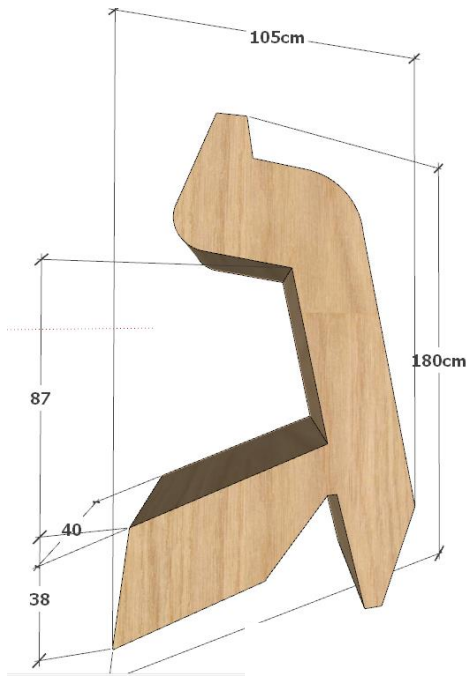

3 כוכים (כל הפנים מרופד). מידות פנימיות מקסימליות של כל כוך
91X91 ס"מ, עומק 50 ס"מ

חזית 5

חזית צדדית עם אחסון לספרים בעומקים משתנים.
כניסה לחלל גינת הספרים דרך שער בצורת האות "ח".
גובה החלל 154 ס"מ.

חזית צדדית עם אחסון לספרים בעומקים משתנים.
כניסה לחלל גינת הספרים דרך שער בצורת האות "ף".
גובה החלל 154 ס"מ.

חזית 8

שולחן ילדים נמוך בצורת אליפסה (140/52/70 ס"מ).
רגלי ברזל צבועות בצביעה אלקטרוסטטית.
פלטה עליונה פורמייקה, קנט פורניר מיפל

G

הכל עם לכה מעכבת בעירה

מגדל משחק (106/235/106 ס"מ)
פורניר מיפל ע"ג MDF
גג – פסים בצביעה בתנור + פורניר מיפל

F

חיפוי נמוך לעמודים (160/70/70 ס"מ) - 3 יחידות
פורניר מייפל ע"ג MDF
עם מגרעת בצורת חצי עיגול בפורמיקה

H

1
כיכר האותיות – 6 אותיות בגדלים שונים המיועדים לישיבה ורביצה
פורנר מיפל ע"ג MDF עם קונסטרוקציה פנימית מברזל וחיבור קבוע לרצפה.
– מידות בדף הבא

חלל רב תכליתי

J

ארון אחסון בשילוב של לוקרים (327/360/40 ס"מ) – 5 דלתות גבוהות ו- 24 דלתות מרובעות קטנות.
גוף הארון - פורניר מייפל ע"ג סנדוויץ. חזיתות פורניר מייפל מחורץ ע"ג MDF

ספסל ישיבה עם שילוב של אחסון למזרנים (714/42/110 ס"מ) – לא כולל ריפוד מעל
פורנר מייפל ע"ג סנדוויץ