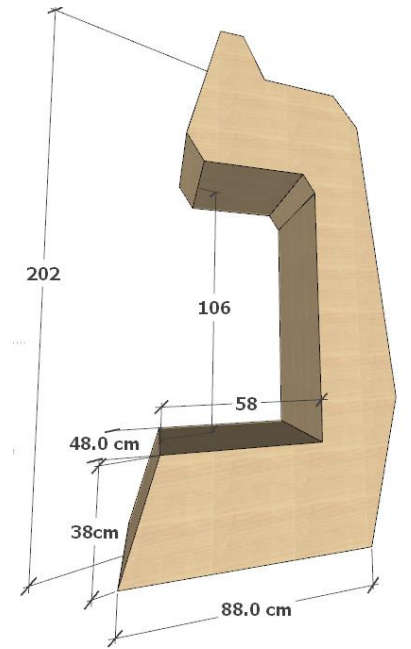

3 כוכים (כל הפנים מרופד). מידות פנימיות מקסימליות של כל כוך
91X91 ס"מ, עומק 50 ס"מ

חזית 5

חזית צדדית עם אחסון לספרים בעומקים משתנים.
כניסה לחלל גינת הספרים דרך שער בצורת האות "ח".
גובה החלל 154 ס"מ.

חזית צדדית עם אחסון לספרים בעומקים משתנים.
כניסה לחלל גינת הספרים דרך שער בצורת האות "ף".
גובה החלל 154 ס"מ.

חזית 8

שולחן ילדים נמוך בצורת אליפסה (140/52/70 ס"מ).
רגלי ברזל צבועות בצביעה אלקטרוסטטית.
פלטה עליונה פורמייקה, קנט פורניר מיפל

G

הכל עם לכה מעכבת בעירה

מגדל משחק (106/235/106 ס"מ)
פורניר מיפל ע"ג MDF
גג – פסים בצביעה בתנור + פורניר מיפל

F

חיפוי נמוך לעמודים (160/70/70 ס"מ) - 3 יחידות
פורניר מייפל ע"ג MDF
עם מגרעת בצורת חצי עיגול בפורמיקה

H

1
כיכר האותיות – 6 אותיות בגדלים שונים המיועדים לישיבה ורביצה
פורנר מיפל ע"ג MDF עם קונסטרוקציה פנימית מברזל וחיבור קבוע לרצפה.
– מידות בדף הבא

חלל רב תכליתי

J

ארון אחסון בשילוב של לוקרים (327/360/40 ס"מ) – 5 דלתות גבוהות ו- 24 דלתות מרובעות קטנות.
גוף הארון - פורניר מייפל ע"ג סנדוויץ. חזיתות פורניר מייפל מחורץ ע"ג MDF

ספסל ישיבה עם שילוב של אחסון למזרנים (714/42/110 ס"מ) – לא כולל ריפוד מעל
פורנר מייפל ע"ג סנדוויץ