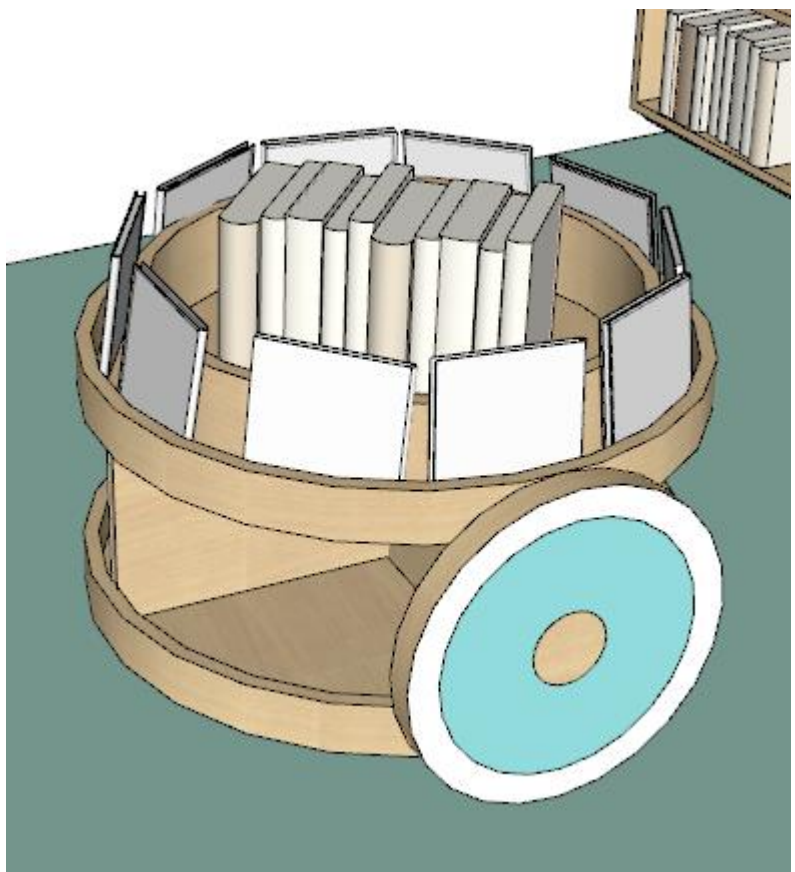

K

חלל עיון

L

כוכים עם שולחן עבודה פנימי (400/244/80 ס"מ ביחד).
הכוך - פורניר מייפל ע"ג סנדוויץ, פנים הכוך צבע בתנור.
שולחנות - פורניר מייפל ע"ג MDF.

M

עגלת ספרים על גלגלים (80/53 ס"מ)
גוף פורניר מייפל ע"ג סנדוויץ. גלגלים -
שילוב של צבע בתנור עם קנט מייפל.

חזית ספרייה בשילוב של במה לרביצה וקריאה במפלסים שונים

N

ספרייה על גבי הבמה (477/70/30 ס"מ).
פורנר מיפל ע"ג סנדוויץ + קנט.

במה אמורפית במפלסים שונים - במה נמוכה (280/30/100 ס"מ) במה גבוהה (477/60/220 ס"מ)

ספרייה-מבואת הכניסה

מבנה משחק מרכזי הבנוי כרצועה המשכית מכופפת ומכיל: שולחן משחק קטן, 2 מושבים לשולחן, מבנה בצורת בית עם ערסל פנימי, גשר קטן, מבנה עם חשבוניית כדורים, מעבר צינורות. מידות מרביות 370/224 ס"מ, רוחב פנימי 50 ס"מ. ייבנה מסנדביץ מכופף בעובי של כ-3 ס"מ וירופד ע"י הרפד. המבנה יקובע לקרקע. ראה מידות ופירוט בהמשך