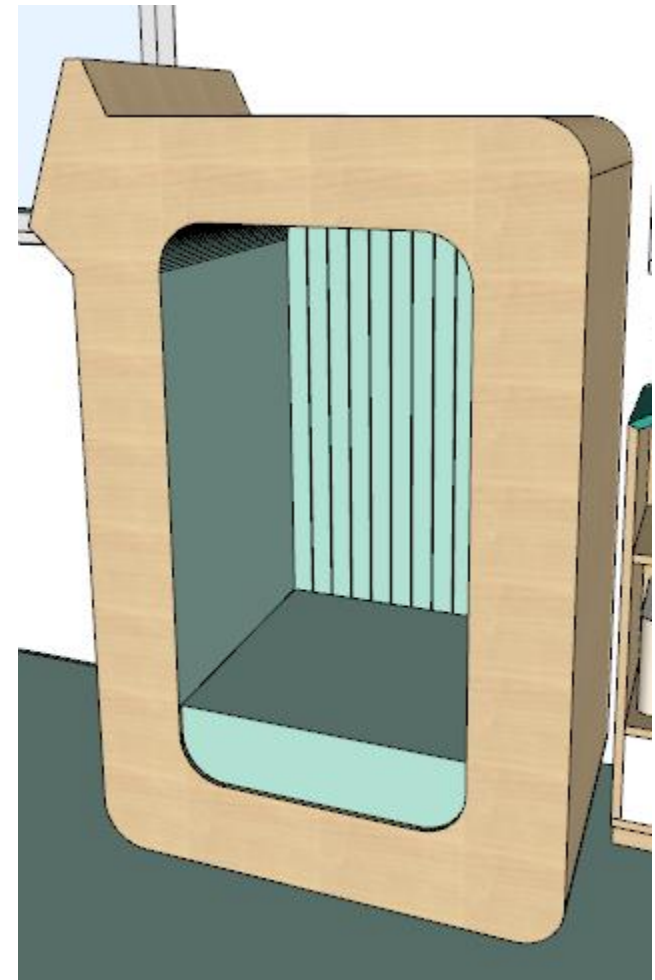

הספרייה – חלל המרכזי

חזית כניסה כוללת דלפק קבלה לספרניות, ארון אחסון נמוך, גב מחורץ ודלתות ארון חשמל

A

עגלת ספרים על גלגלים (80/53 ס"מ)
3 יחידות.
גוף פורניר מייפל ע"ג סנדוויץ. גלגלים
שילוב של צבע בתנור עם קנט מייפל.

A.4

הכל עם לכה מעכבת בעירה

B

חזית מסדרון המשלב כוך בצורת האות "ם", ספריות בצורה של בתים, פינת מחשבים עם 3 עמדות, ספרייה לוח פעילות של משחק מילים.

B.1

כרך בצורת האות "ם" (110/165/60 ס"מ)
גוף MDF חיפויי פורניר מייפל.
פנים הכרך מרופד/ עם תיפורים (ייעשה ע"י הרפד).

הכל עם לכה מעכבת בעירה

ספרייה בצורת בתים עם גגות (344/120/30 ס"מ)
חומר: גוף הספרייה פורניר מיפלא ע"ג MDF, גבים מחורצים, גגות בפורמייקה או צביעת אפוקסי.
המגירות בצביעה בתנור עם אלמנטים בצורת ניקוד בהטבעה בחזיתות.
פנים המגירות פורמייקה. מסילות טנדום בלו מושן שליפה כפולה. פתיחת המגירות בטאצ'.