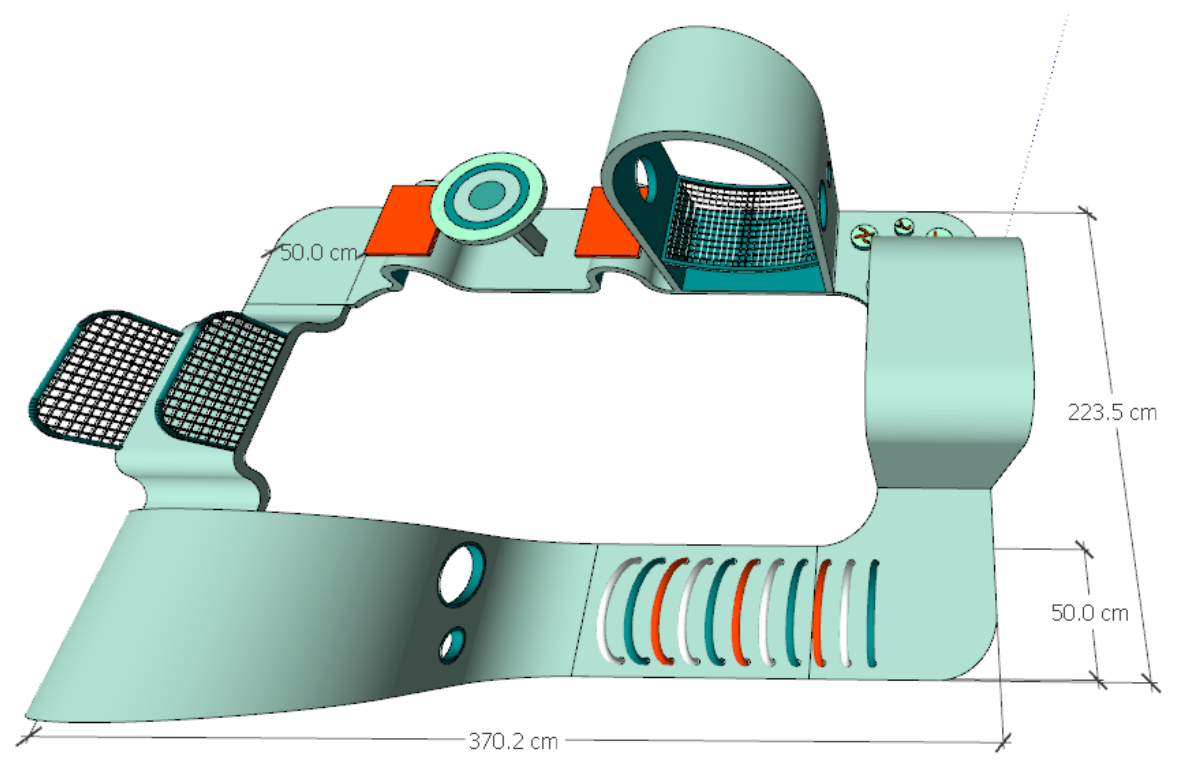

1. מדף לתצוגת ספרים עם גב מחורץ לתליה על הקיר.
380/40/10 - תלוי בזכר ונקבה. צביעה בתנור ע"ג MDF.

2. ספרייה פתוחה - פורניר מייפל ע"ג סנדוויץ + קנט.

ספרייה פתוחה (501/100/30 ס"מ)
פורנר מיפל ע"ג סנדוויץ + קנט.

ספרייה-מבואת הכניסה

מבנה משחק מרכזי הבנוי כרצועה המשכית מכופפת ומכיל: שולחן משחק קטן, 2 מושבים לשולחן, מבנה בצורת בית עם ערסל פנימי, גשר קטן, מבנה עם חשבוניית כדורים, מעבר צינורות. מידות מרביות 370/224 ס"מ, רוחב פנימי 50 ס"מ. ייבנה מסנדביץ מכופף בעובי של כ-3 ס"מ וירופד ע"י הרפד. המבנה יקובע לקרקע. ראה מידות ופירוט בהמשך

שולחן צד מלבני במידות 80/70/42, שולחן צד חצי עיגול במידות 30/70/42.
בשני השולחנות - פלטה עליונה פורניר מייפל, רגלי ברזל פרופיל 1.5X1.5 בצביעה אטומה

B + C

D

שתי מחיצות הבנויות ממסגרת היקפית ו-10 שלבים במידות שלבים במידות 100/285 כל אחת. רוחב כל שלב כ-9 ס"מ. פורניר מייפל. השלבים ניתנים להזזה (למראה פתוח ב-90 מעלות ולמראה סגור).