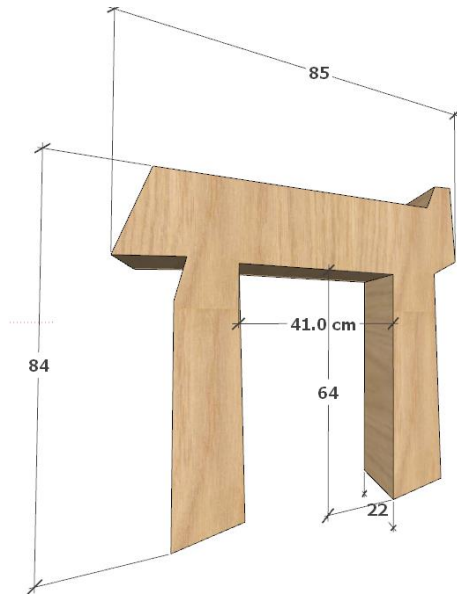

F

חיפוי נמוך לעמודים (160/70/70 ס"מ) - 3 יחידות
פורניר מייפל ע"ג MDF
עם מגרעת בצורת חצי עיגול בפורמיקה

H

1
כיכר האותיות – 6 אותיות בגדלים שונים המיועדים לישיבה ורביצה
פורנר מיפל ע"ג MDF עם קונסטרוקציה פנימית מברזל וחיבור קבוע לרצפה.
– מידות בדף הבא

חלל רב תכליתי

J

ארון אחסון בשילוב של לוקרים (327/360/40 ס"מ) – 5 דלתות גבוהות ו- 24 דלתות מרובעות קטנות.
גוף הארון - פורניר מייפל ע"ג סנדוויץ. חזיתות פורניר מייפל מחורץ ע"ג MDF

ספסל ישיבה עם שילוב של אחסון למזרנים (714/42/110 ס"מ) – לא כולל ריפוד מעל
פורנר מייפל ע"ג סנדוויץ