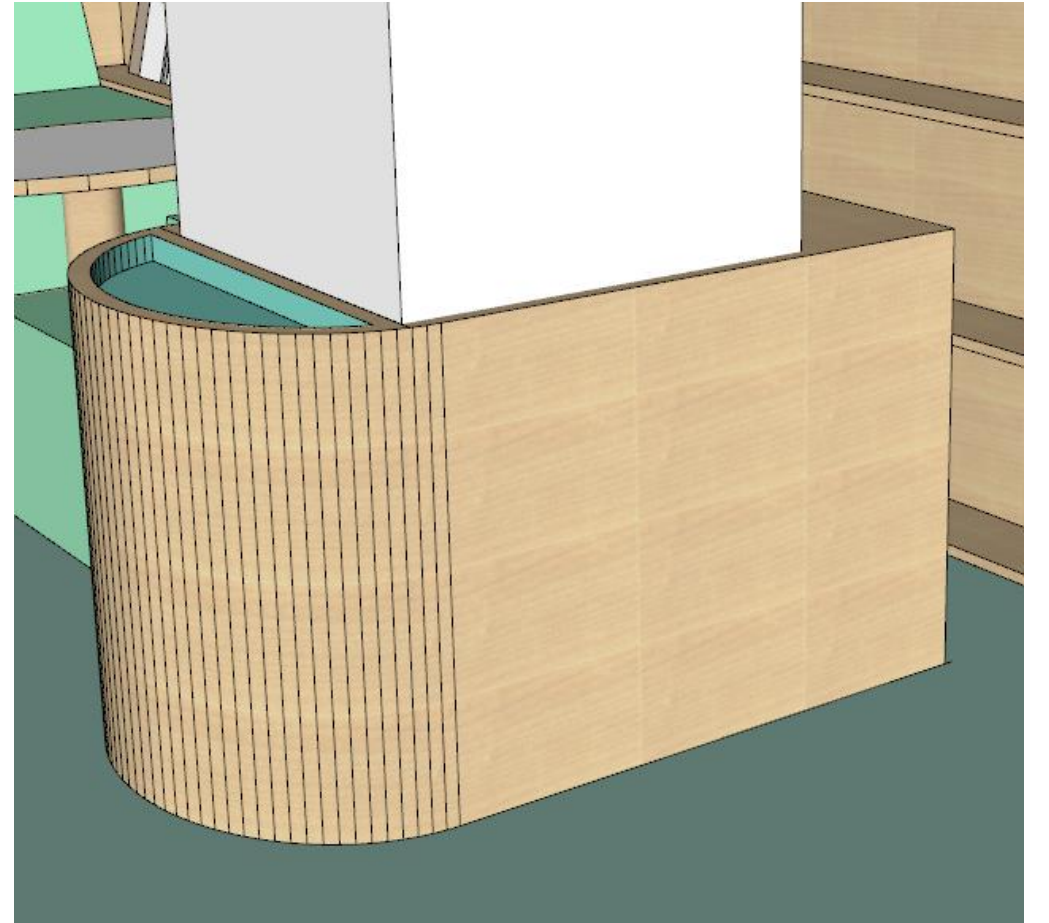

חיפוי נמוך לעמודים (160/70/70 ס"מ) - 3 יחידות
פורניר מייפל ע"ג MDF
עם מגרעת בצורת חצי עיגול בפורמיקה

H