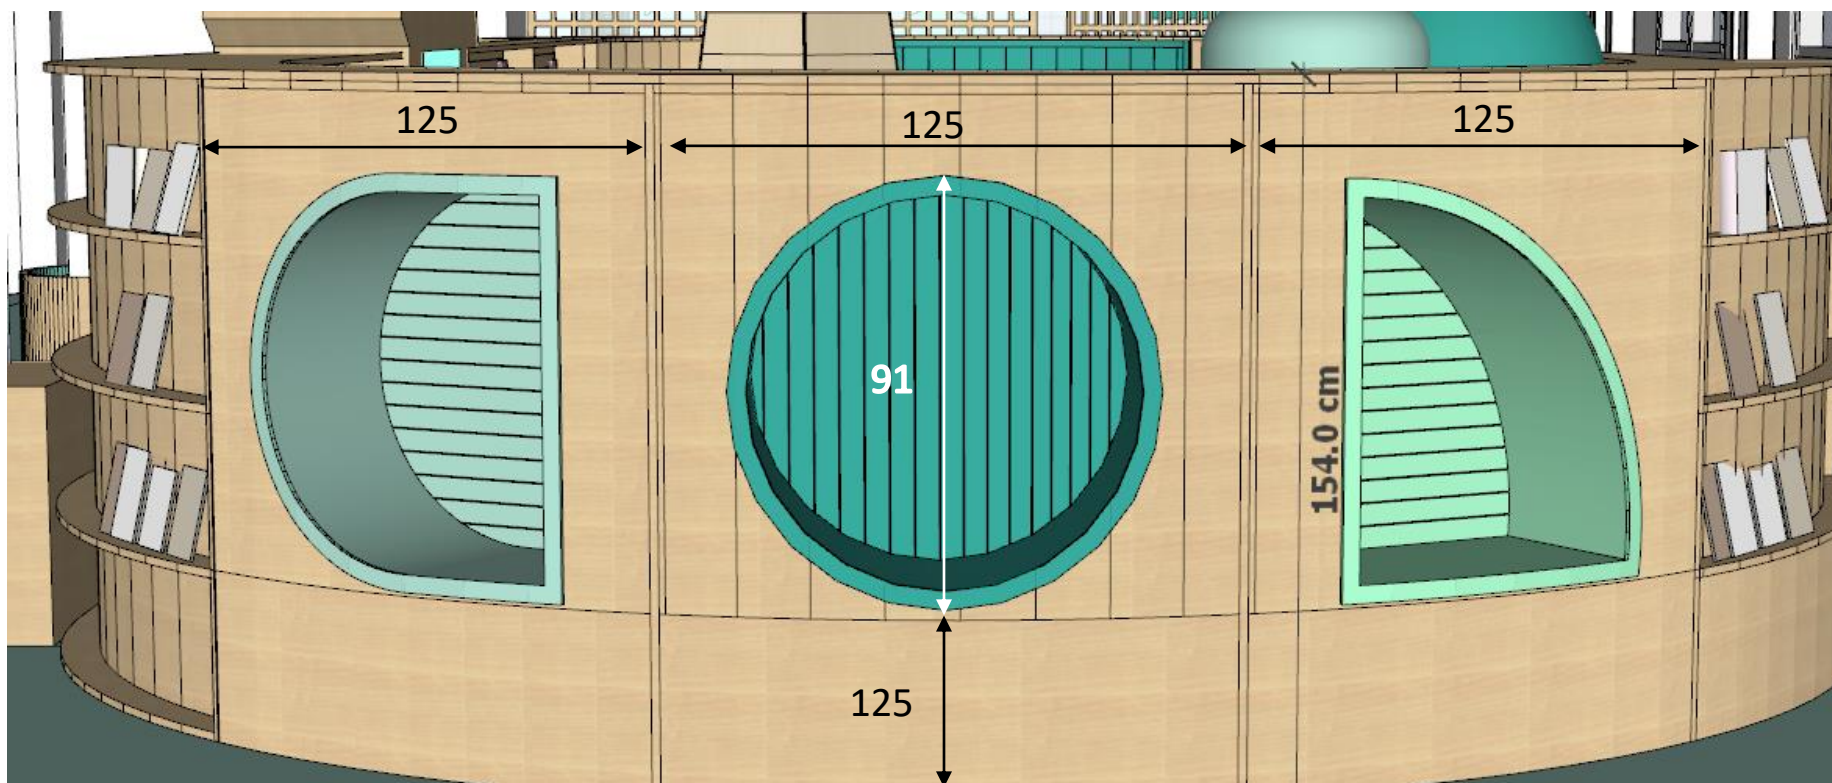

3 כוכים (כל הפנים מרופד). מידות פנימיות מקסימליות של כל כוך
91X91 ס"מ, עומק 50 ס"מ

חזית 5

חזית צדדית עם אחסון לספרים בעומקים משתנים.
כניסה לחלל גינת הספרים דרך שער בצורת האות "ח".
גובה החלל 154 ס"מ.

חזית צדדית עם אחסון לספרים בעומקים משתנים.
כניסה לחלל גינת הספרים דרך שער בצורת האות "ף".
גובה החלל 154 ס"מ.