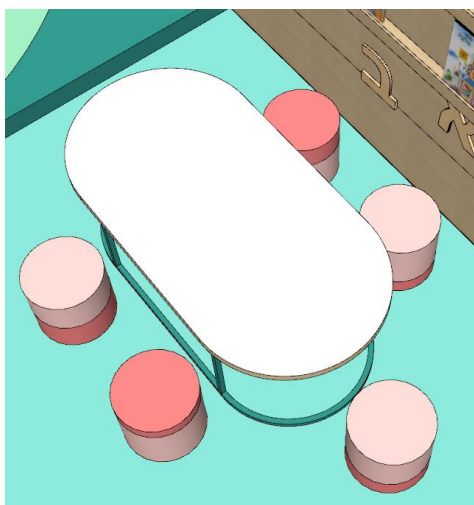

שולחן ילדים נמוך בצורת אליפסה (140/52/70 ס"מ).
רגלי ברזל צבועות בצביעה אלקטרוסטטית.
פלטה עליונה פורמייקה, קנט פורניר מיפל

G