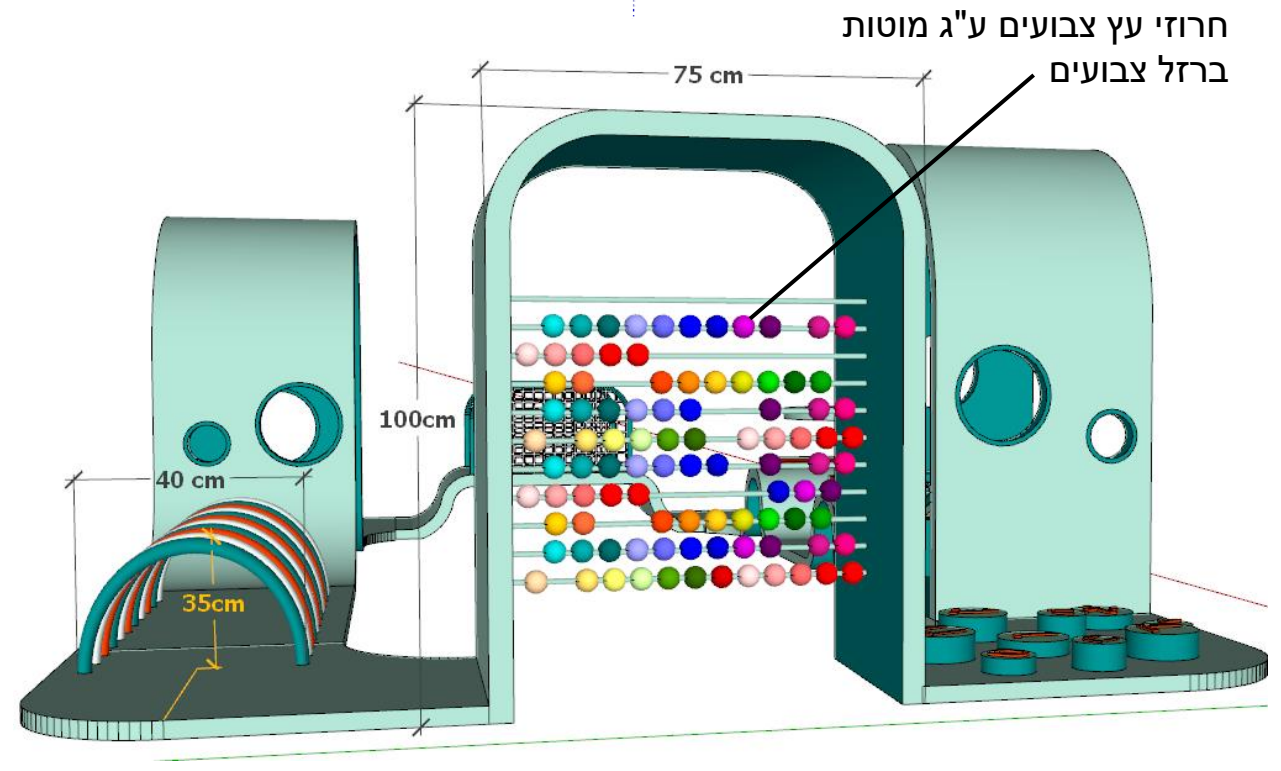

חזית ספרייה בשילוב של במה לרביצה וקריאה במפלסים שונים

N

ספרייה על גבי הבמה (477/70/30 ס"מ).
פורנר מיפל ע"ג סנדוויץ + קנט.

במה אמורפית במפלסים שונים - במה נמוכה (280/30/100 ס"מ) במה גבוהה (477/60/220 ס"מ)

1. מדף לתצוגת ספרים עם גב מחורץ לתליה על הקיר.
380/40/10 - תלוי בזכר ונקבה. צביעה בתנור ע"ג MDF.

2. ספרייה פתוחה - פורניר מייפל ע"ג סנדוויץ + קנט.

ספרייה פתוחה (501/100/30 ס"מ)
פורנר מיפל ע"ג סנדוויץ + קנט.

ספרייה-מבואת הכניסה

מבנה משחק מרכזי הבנוי כרצועה המשכית מכופפת ומכיל: שולחן משחק קטן, 2 מושבים לשולחן, מבנה בצורת בית עם ערסל פנימי, גשר קטן, מבנה עם חשבוניית כדורים, מעבר צינורות. מידות מרביות 370/224 ס"מ, רוחב פנימי 50 ס"מ. ייבנה מסנדביץ מכופף בעובי של כ-3 ס"מ וירופד ע"י הרפד. המבנה יקובע לקרקע. ראה מידות ופירוט בהמשך

שולחן צד מלבני במידות 80/70/42, שולחן צד חצי עיגול במידות 30/70/42.
בשני השולחנות - פלטה עליונה פורניר מייפל, רגלי ברזל פרופיל 1.5X1.5 בצביעה אטומה

B + C

D

שתי מחיצות הבנויות ממסגרת היקפית ו-10 שלבים במידות שלבים במידות 100/285 כל אחת. רוחב כל שלב כ-9 ס"מ. פורניר מייפל. השלבים ניתנים להזזה (למראה פתוח ב-90 מעלות ולמראה סגור).