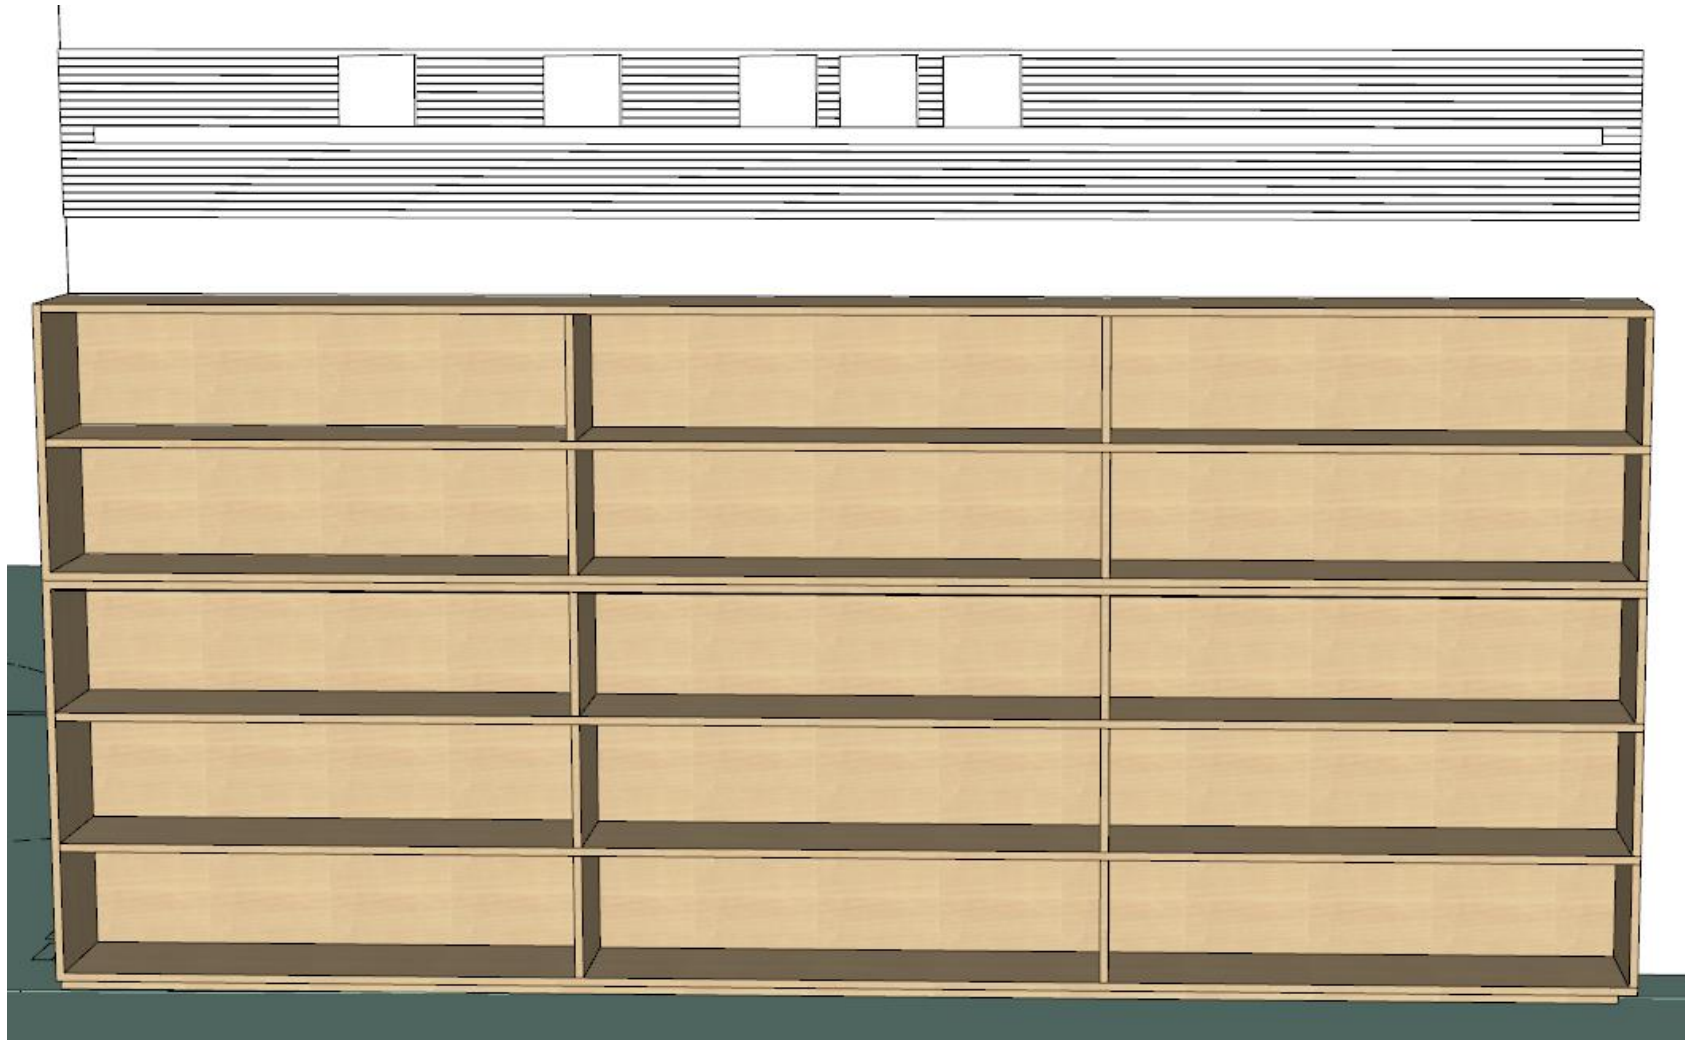

חזית ספרייה בשילוב של במה לרביצה וקריאה במפלסים שונים

N

ספרייה על גבי הבמה (477/70/30 ס"מ).
פורנר מיפל ע"ג סנדוויץ + קנט.

במה אמורפית במפלסים שונים - במה נמוכה (280/30/100 ס"מ) במה גבוהה (477/60/220 ס"מ)

1. מדף לתצוגת ספרים עם גב מחורץ לתליה על הקיר.
380/40/10 - תלוי בזכר ונקבה. צביעה בתנור ע"ג MDF.

2. ספרייה פתוחה - פורניר מייפל ע"ג סנדוויץ + קנט.

ספרייה פתוחה (501/100/30 ס"מ)
פורנר מיפל ע"ג סנדוויץ + קנט.

ספרייה-מבואת הכניסה

מבנה משחק מרכזי הבנוי כרצועה המשכית מכופפת ומכיל: שולחן משחק קטן, 2 מושבים לשולחן, מבנה בצורת בית עם ערסל פנימי, גשר קטן, מבנה עם חשבוניית כדורים, מעבר צינורות. מידות מרביות 370/224 ס"מ, רוחב פנימי 50 ס"מ. ייבנה מסנדביץ מכופף בעובי של כ-3 ס"מ וירופד ע"י הרפד. המבנה יקובע לקרקע. ראה מידות ופירוט בהמשך

שולחן צד מלבני במידות 80/70/42, שולחן צד חצי עיגול במידות 30/70/42.
בשני השולחנות - פלטה עליונה פורניר מייפל, רגלי ברזל פרופיל 1.5X1.5 בצביעה אטומה

B + C

D

שתי מחיצות הבנויות ממסגרת היקפית ו-10 שלבים במידות שלבים במידות 100/285 כל אחת. רוחב כל שלב כ-9 ס"מ. פורניר מייפל. השלבים ניתנים להזזה (למראה פתוח ב-90 מעלות ולמראה סגור).