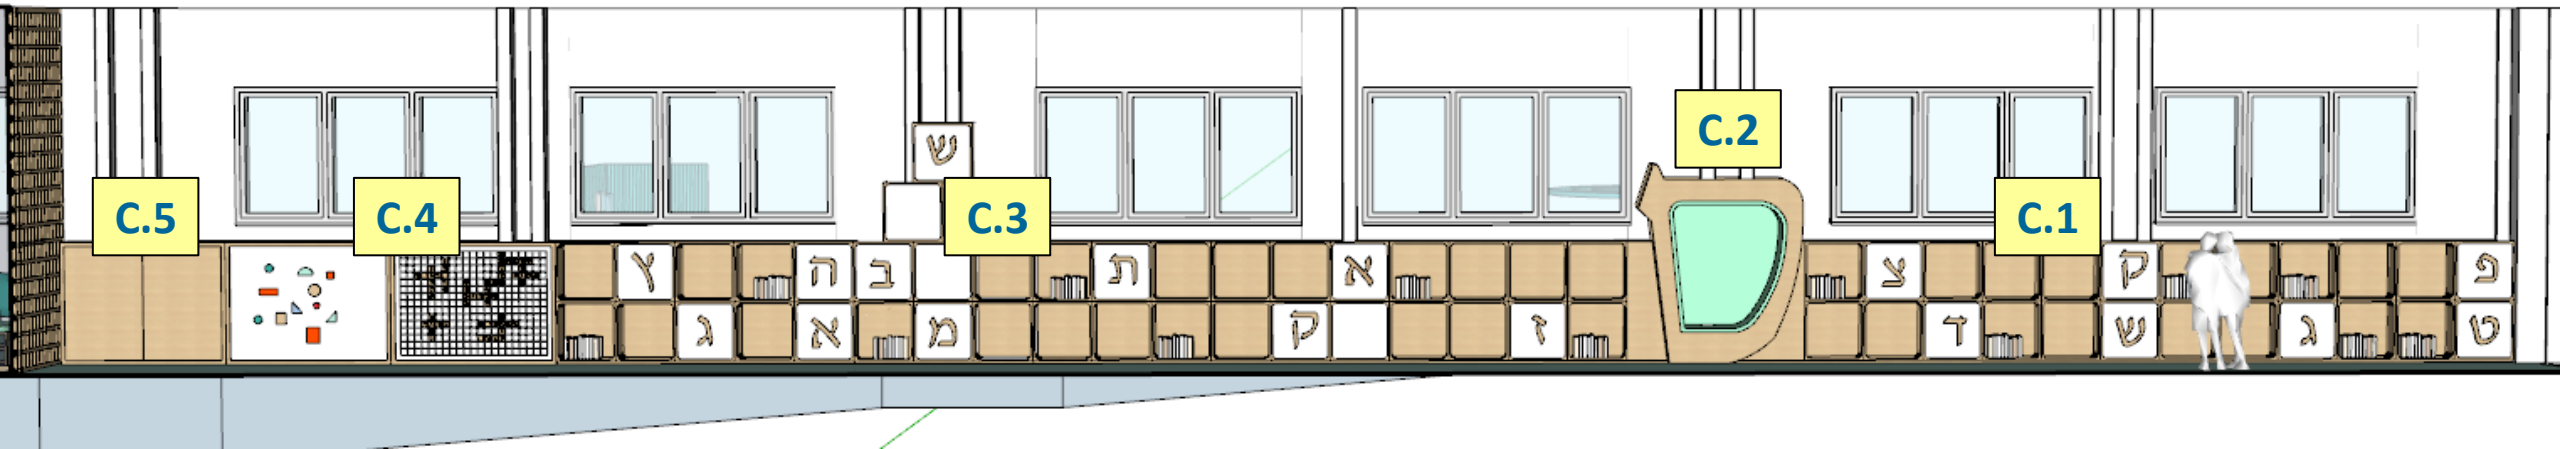

חזית מסדרון המשלב כוך בצורת האות "ס", ספריית כוורת עם חזיתות עם אותיות ולוחות פעילות.

C