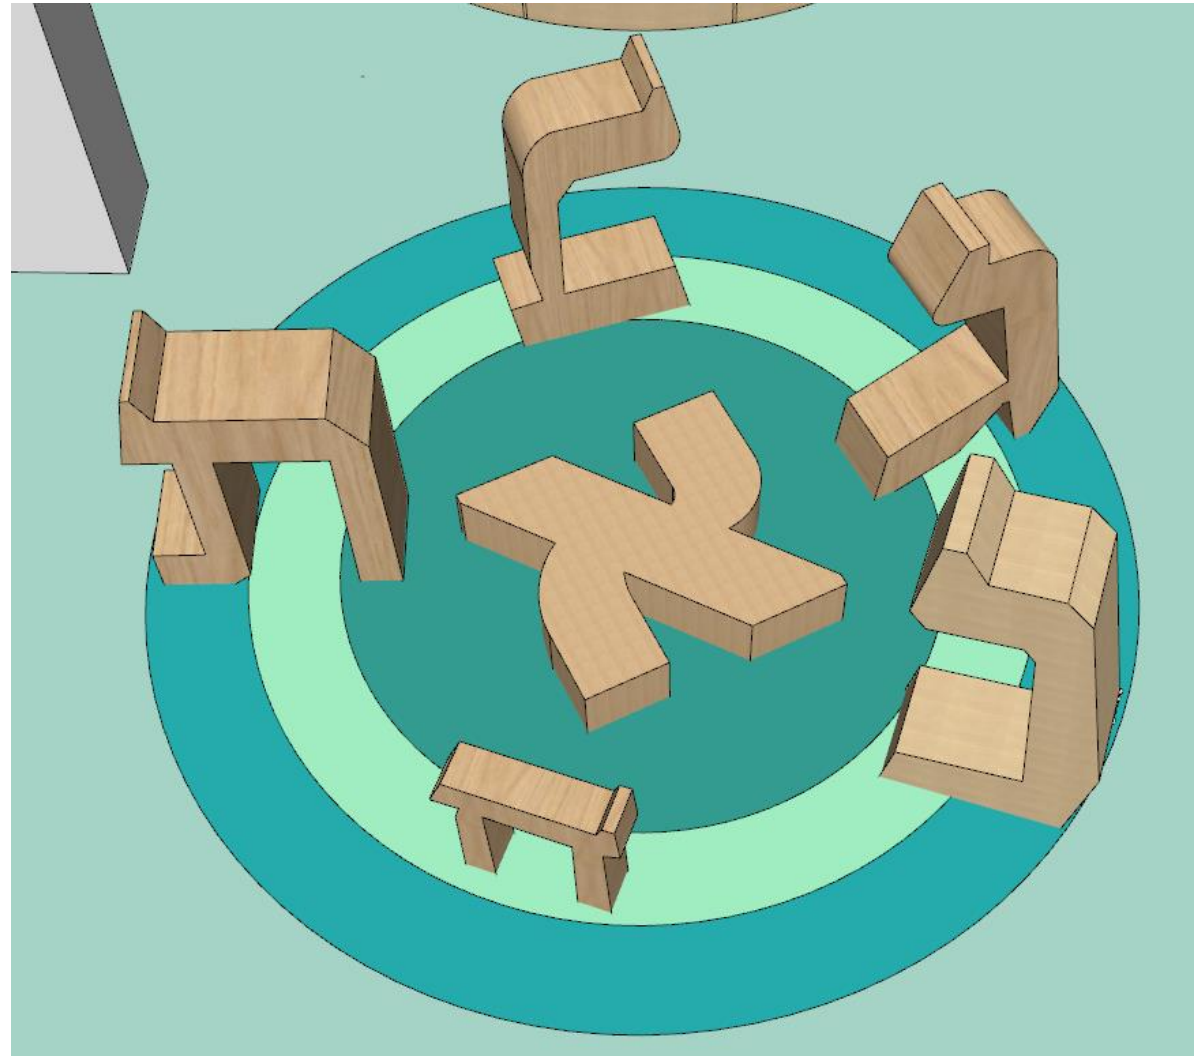

F

חיפוי נמוך לעמודים (160/70/70 ס"מ) - 3 יחידות
פורניר מייפל ע"ג MDF
עם מגרעת בצורת חצי עיגול בפורמיקה

H

1
כיכר האותיות – 6 אותיות בגדלים שונים המיועדים לישיבה ורביצה
פורנר מיפל ע"ג MDF עם קונסטרוקציה פנימית מברזל וחיבור קבוע לרצפה.
– מידות בדף הבא