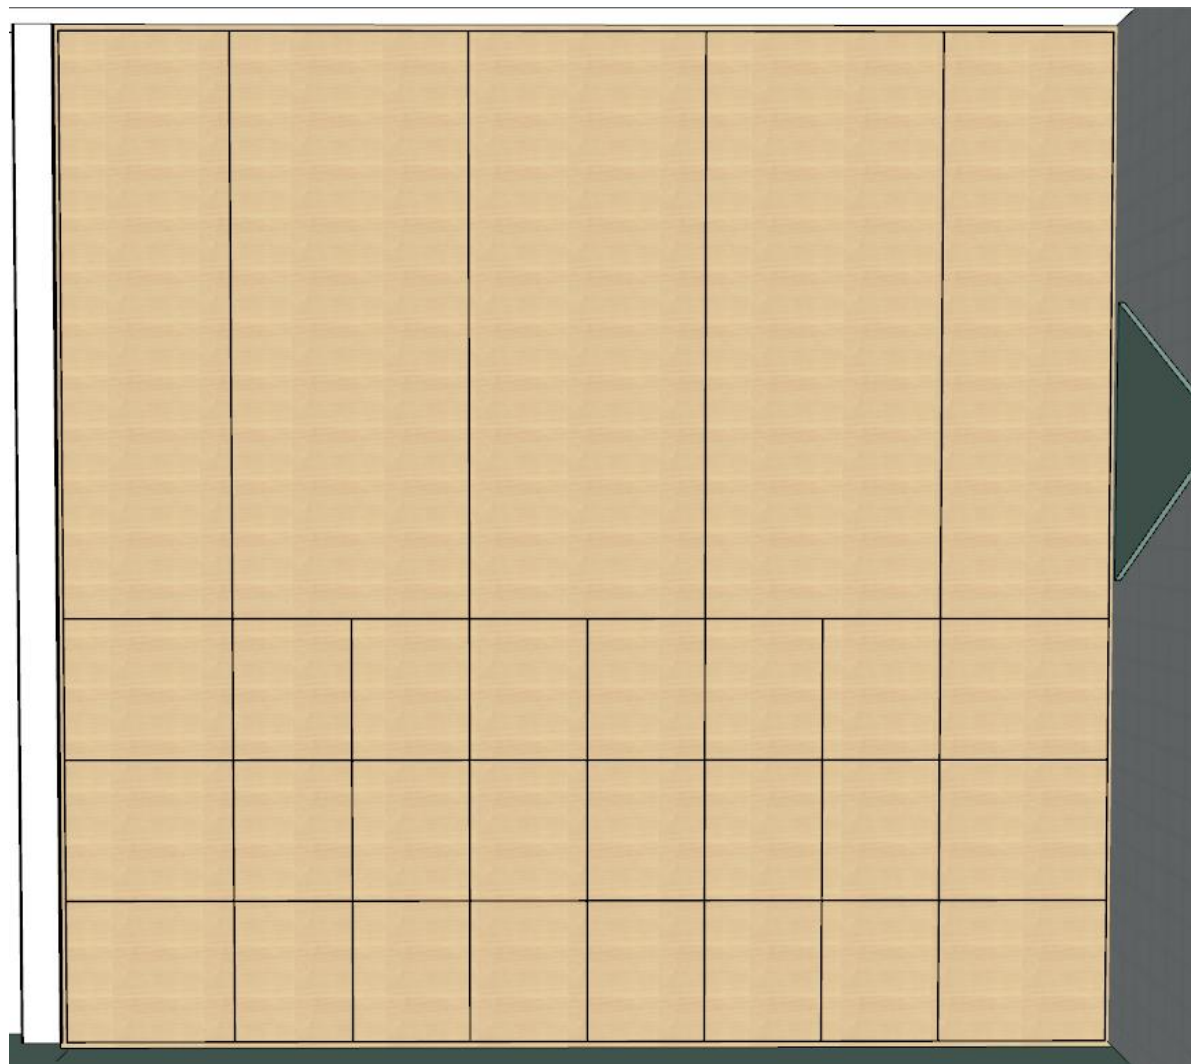

J

ארון אחסון בשילוב של לוקרים (327/360/40 ס"מ) – 5 דלתות גבוהות ו- 24 דלתות מרובעות קטנות.
גוף הארון - פורניר מייפל ע"ג סנדוויץ. חזיתות פורניר מייפל מחורץ ע"ג MDF