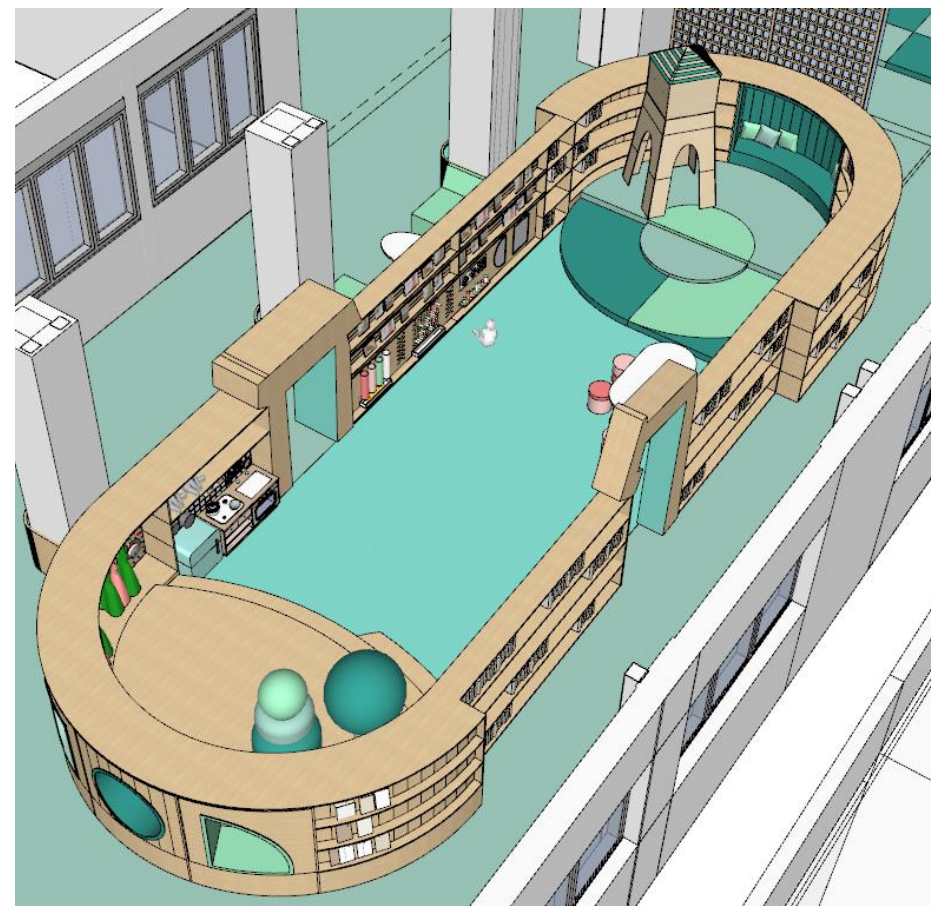

חלל מרכזי בצורת אליפסה הבנוי מספררייה דו צדדית המשלב פינות משחק, לוחות פעילויות, במה, רביצה וישיבה. 2 כניסות למתחם בצורת של אותיות (1365/154/483 ס"מ).
MDF בציפוי פורניר מיפל + קנט.

E

הכל עם לכה מעכבת בעירה