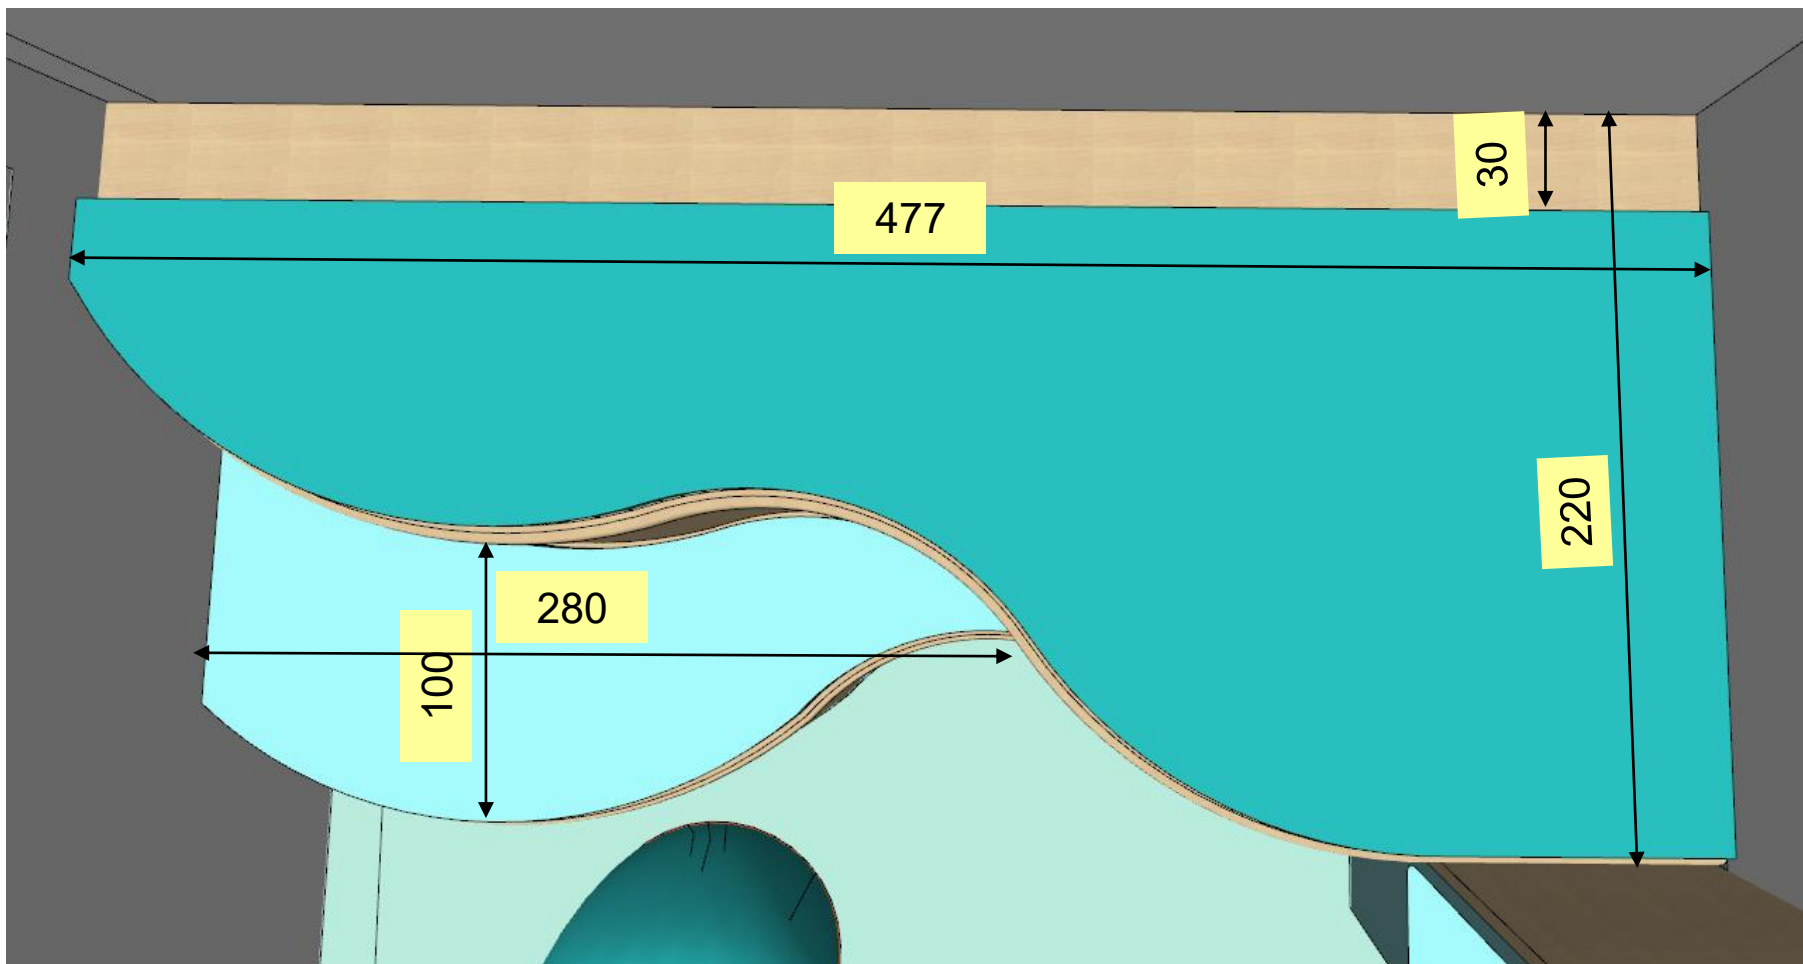

חזית ספרייה בשילוב של במה לרביצה וקריאה במפלסים שונים

N

ספרייה על גבי הבמה (477/70/30 ס"מ).
פורנר מיפל ע"ג סנדוויץ + קנט.

במה אמורפית במפלסים שונים - במה נמוכה (280/30/100 ס"מ) במה גבוהה (477/60/220 ס"מ)

1. מדף לתצוגת ספרים עם גב מחורץ לתליה על הקיר.
380/40/10 - תלוי בזכר ונקבה. צביעה בתנור ע"ג MDF.

2. ספרייה פתוחה - פורניר מייפל ע"ג סנדוויץ + קנט.

ספרייה פתוחה (501/100/30 ס"מ)
פורנר מיפל ע"ג סנדוויץ + קנט.

ספרייה-מבואת הכניסה

מבנה משחק מרכזי הבנוי כרצועה המשכית מכופפת ומכיל: שולחן משחק קטן, 2 מושבים לשולחן, מבנה בצורת בית עם ערסל פנימי, גשר קטן, מבנה עם חשבוניית כדורים, מעבר צינורות. מידות מרביות 370/224 ס"מ, רוחב פנימי 50 ס"מ. ייבנה מסנדביץ מכופף בעובי של כ-3 ס"מ וירופד ע"י הרפד. המבנה יקובע לקרקע. ראה מידות ופירוט בהמשך

שולחן צד מלבני במידות 80/70/42, שולחן צד חצי עיגול במידות 30/70/42.
בשני השולחנות - פלטה עליונה פורניר מייפל, רגלי ברזל פרופיל 1.5X1.5 בצביעה אטומה

B + C

D

שתי מחיצות הבנויות ממסגרת היקפית ו-10 שלבים במידות שלבים במידות 100/285 כל אחת. רוחב כל שלב כ-9 ס"מ. פורניר מייפל. השלבים ניתנים להזזה (למראה פתוח ב-90 מעלות ולמראה סגור).