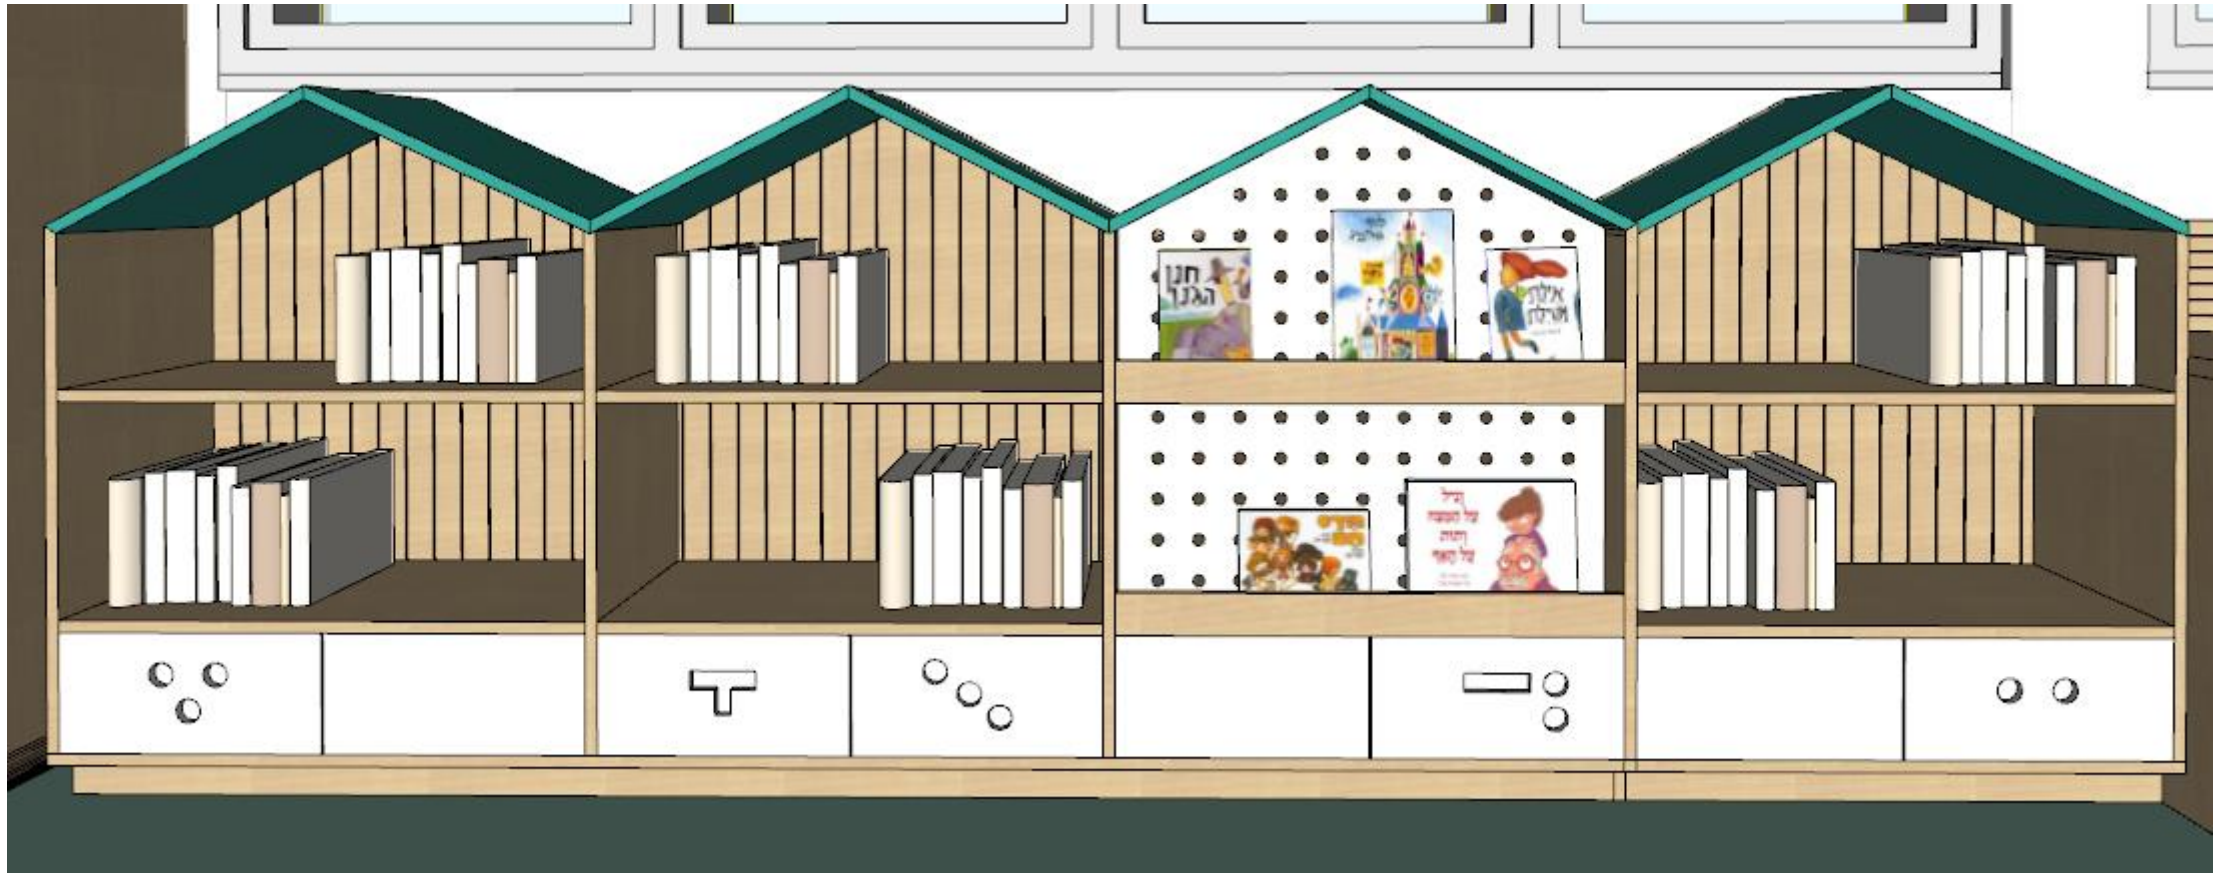

ספרייה בצורת בתים עם גגות (344/120/30 ס"מ)
חומר: גוף הספרייה פורניר מיפלא ע"ג MDF, גבים מחורצים, גגות בפורמייקה או צביעת אפוקסי.
המגירות בצביעה בתנור עם אלמנטים בצורת ניקוד בהטבעה בחזיתות.
פנים המגירות פורמייקה. מסילות טנדום בלו מושן שליפה כפולה. פתיחת המגירות בטאצ'.

הכל עם לכה מעכבת בעירה