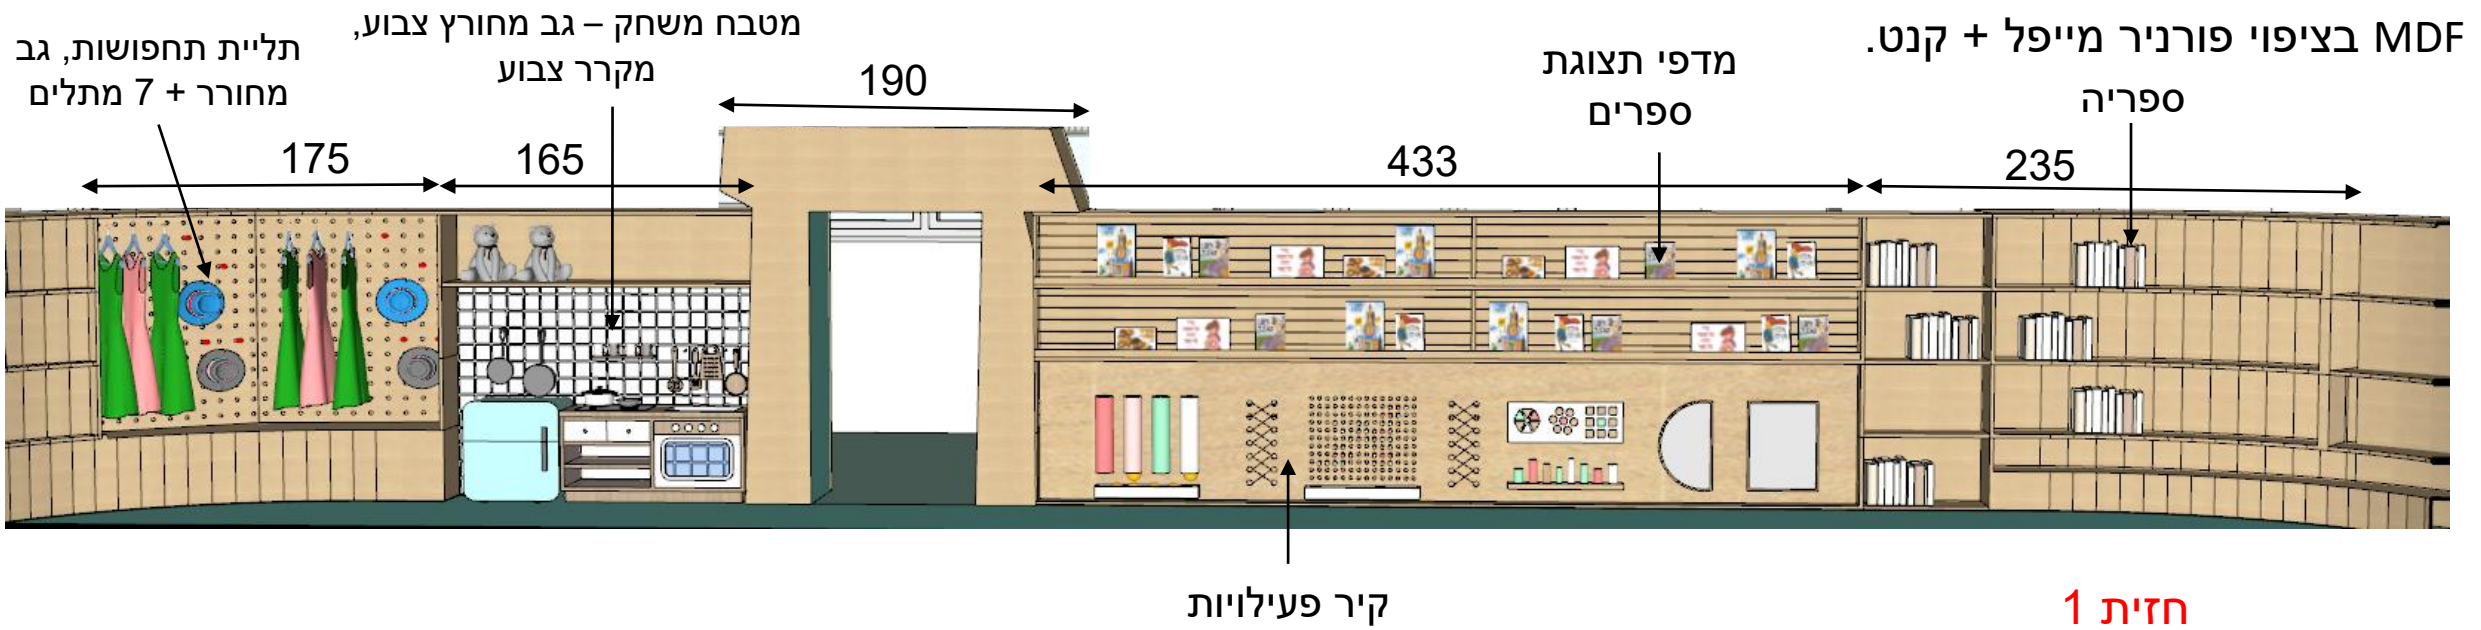

MDF בציפוי פורניר מיפל + קנט.
הכל עם לכה מעכבת בעירה