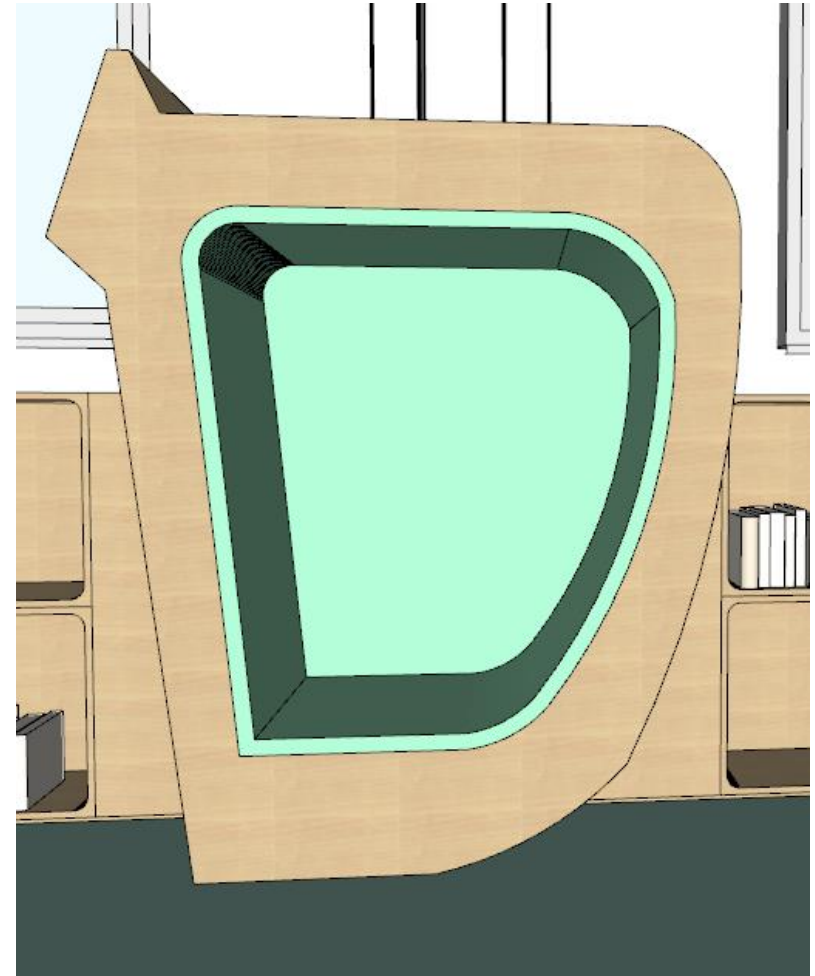

הספרייה – חלל המרכזי

חזית כניסה כוללת דלפק קבלה לספרניות, ארון אחסון נמוך, גב מחורץ ודלתות ארון חשמל

A

עגלת ספרים על גלגלים (80/53 ס"מ)
3 יחידות.
גוף פורניר מייפל ע"ג סנדוויץ. גלגלים
שילוב של צבע בתנור עם קנט מייפל.

הכל עם לכה מעכבת בעירה

חזית מסדרון המשלב כוך בצורת האות "ס", ספריית כוורת עם חזיתות עם אותיות ולוחות פעילות.

C

C.1

ספריית כוורת בשילוב של חזיתות עם אותיות (725/120/30 ס"מ).
פורנר מיפל ע"ג MDF, חזיתות בצביעה בתנור. אותיות במיפל מוצמדות לחזיתות השונות.
לתשומת ליבך, הספרייה תהיה מחולקת ל-3 שורות של קוביות (הקוביות יהיו קטנות יותר) ולא
ל-2 כפי שניתן לראות בהדמיה.

הכל עם לכה מעכבת בעירה

C.2

כוכ בצורת האות "ס" (165/200/67 ס"מ)
גוף MDF חיפויי פורניר מיפל.
פנים הכוכ מרופד/ עם תיפורים (ייעשה ע"י הרפד).

הכל עם לכה מעכבת בעירה

ספריית כוורת בצורת בשילוב של חזיתות עם אותיות (1080/120/30 ס"מ)
 פורניר מיפל ע"ג MDF, חזיתות בצביעה בתנור. אותיות במיפל מוצמדות לחזיתות השונות.
 לתשומת ליבך, הספרייה תהיה מחולקת ל-3 שורות של קוביות (הקוביות יהיו קטנות יותר)
 ולא ל-2 כפי שניתן לראות בהדמיה.
 קוביות גבוהות במרכז – גובה מקסימלי – 240 ס"מ