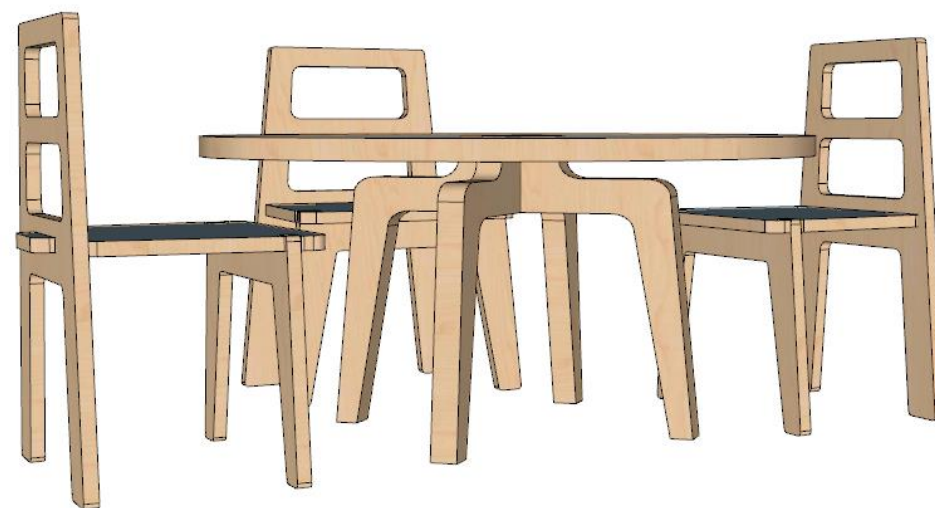

2 שולחנות ילדים נמוכים + 6 כסאות ילדים
בירץ' + פורמייקה.
מידות השולחן – קוטר 80 ס"מ, גובה 52 ס"מ