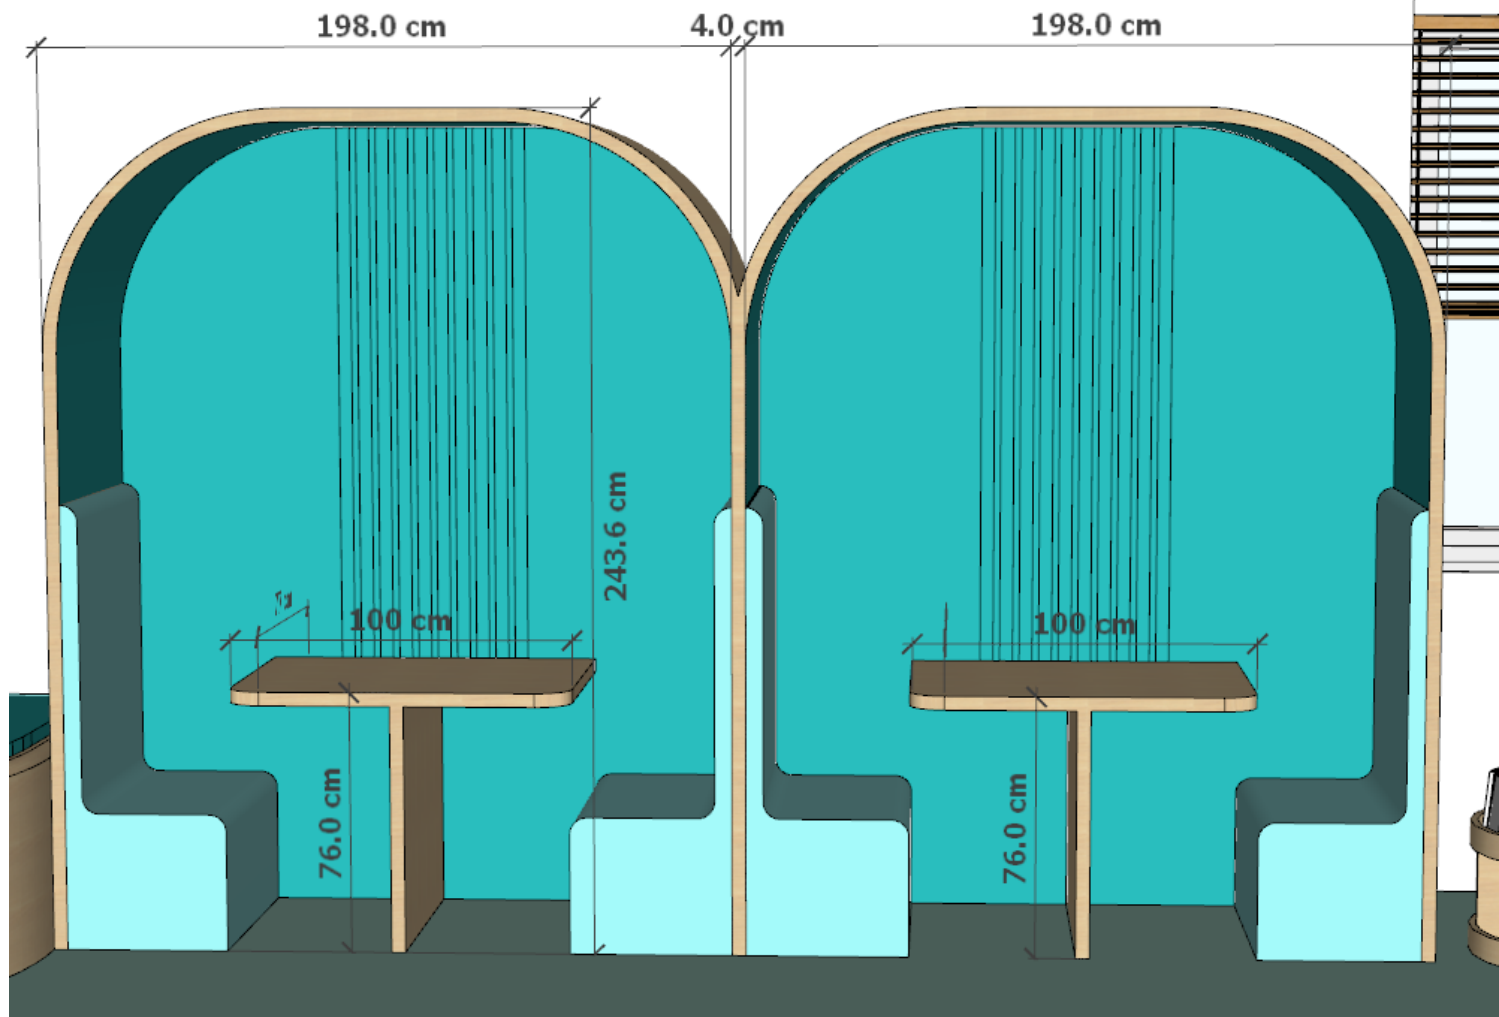

חלל רב תכליתי

J

ארון אחסון בשילוב של לוקרים (327/360/40 ס"מ) – 5 דלתות גבוהות ו- 24 דלתות מרובעות קטנות.
גוף הארון - פורניר מייפל ע"ג סנדוויץ. חזיתות פורניר מייפל מחורץ ע"ג MDF

ספסל ישיבה עם שילוב של אחסון למזרנים (714/42/110 ס"מ) – לא כולל ריפוד מעל
פורנר מייפל ע"ג סנדוויץ

K

חלל עיון

L

כוכים עם שולחן עבודה פנימי (400/244/80 ס"מ ביחד).
הכוך - פורניר מייפל ע"ג סנדוויץ, פנים הכוך צבע בתנור.
שולחנות - פורניר מייפל ע"ג MDF.

M

עגלת ספרים על גלגלים (80/53 ס"מ)
גוף פורניר מייפל ע"ג סנדוויץ. גלגלים -
שילוב של צבע בתנור עם קנט מייפל.

חזית ספרייה בשילוב של במה לרביצה וקריאה במפלסים שונים

N

ספרייה על גבי הבמה (477/70/30 ס"מ).
פורנר מיפל ע"ג סנדוויץ + קנט.

במה אמורפית במפלסים שונים - במה נמוכה (280/30/100 ס"מ) במה גבוהה (477/60/220 ס"מ)

שולחן צד מלבני במידות 80/70/42, שולחן צד חצי עיגול במידות 30/70/42.
בשני השולחנות - פלטה עליונה פורניר מייפל, רגלי ברזל פרופיל 1.5X1.5 בצביעה אטומה

B + C

D

שתי מחיצות הבנויות ממסגרת היקפית ו-10 שלבים במידות שלבים במידות 100/285 כל אחת. רוחב כל שלב כ-9 ס"מ. פורניר מייפל. השלבים ניתנים להזזה (למראה פתוח ב-90 מעלות ולמראה סגור).