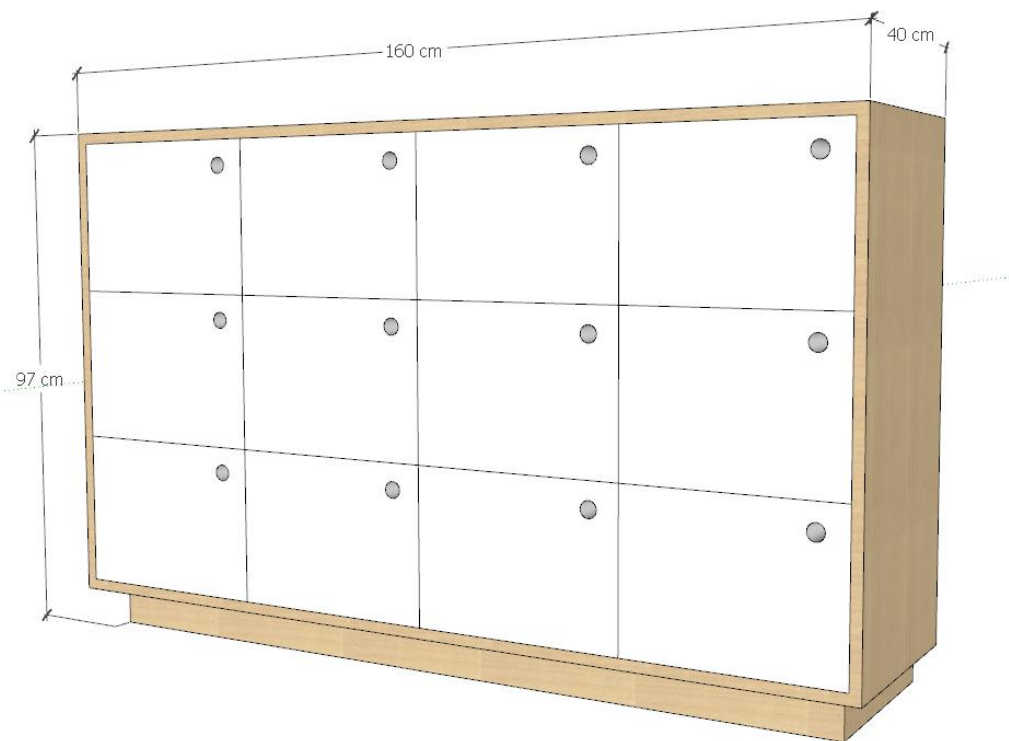

שולחן צד מלבני במידות 80/70/42, שולחן צד חצי עיגול במידות 30/70/42.
בשני השולחנות - פלטה עליונה פורניר מייפל, רגלי ברזל פרופיל 1.5X1.5 בצביעה אטומה

B + C

D

שתי מחיצות הבנויות ממסגרת היקפית ו-10 שלבים במידות שלבים במידות 100/285 כל אחת. רוחב כל שלב כ-9 ס"מ. פורניר מייפל. השלבים ניתנים להזזה (למראה פתוח ב-90 מעלות ולמראה סגור).

E

חיפויי קיר מחורר במידות 330/120/3. צביעה בתנור ע"ג MDF

2 שולחנות ילדים נמוכים + 6 כסאות ילדים
בירץ' + פורמייקה.
מידות השולחן – קוטר 80 ס"מ, גובה 52 ס"מ

לוח מחיק/מגנטי לתלייה על הקיר במידות
200/120/4.
מסגרת הלוח צבע בתנור ע"ג MDF

ארונית לוקרים המחולקת ל-12 תאים עם דלתות.
בכל דלת ישולב מנעול עם מפתח.
מידות היחידה- 160/97/40
מסגרת היקפית + סוקל - פורניר מיפּל ע"ג MDF
חזיתות צבע בתנור/פורמיקה.

H

1. כוך ישיבה בצורת בית מעוגל במידות 130/220/80
(ללא המושבים – הם יבוצעו ע"י הרפד)
פורניר מיפּל ע"ג סנדביץ