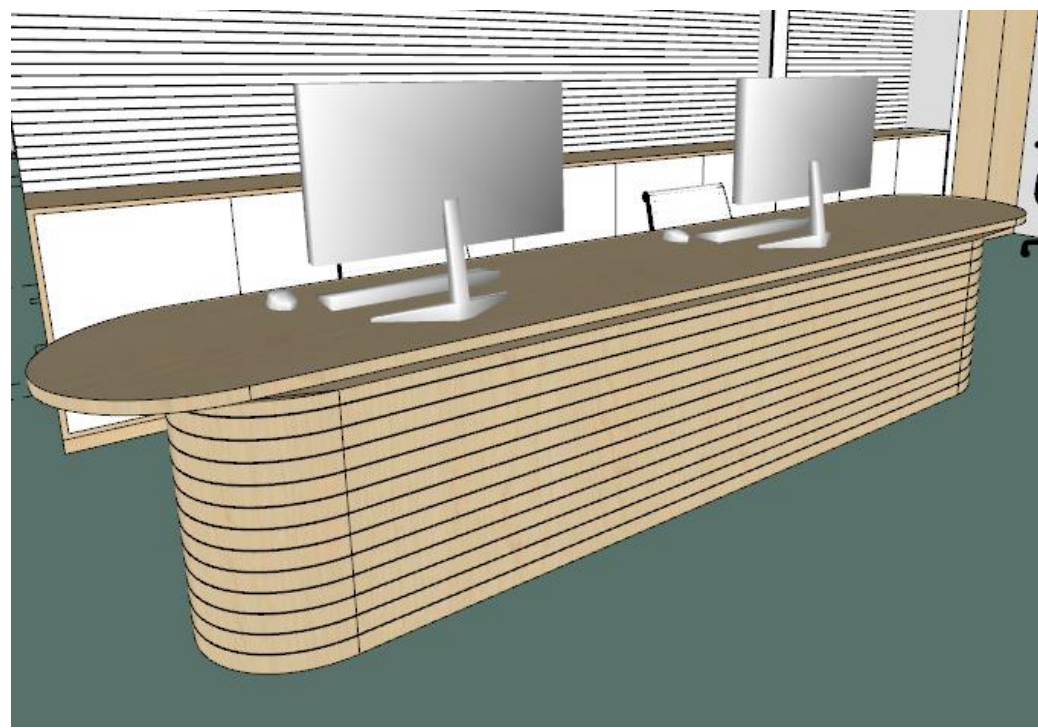

שולחן דלפק קבלה מעוגל משני צדדיו (332/75/70 ס"מ)
שולחן פורניר מייפל מחורץ ע"ג MDF, פלטה עליונה
פורניר מייפל כולל קנט.

A.1